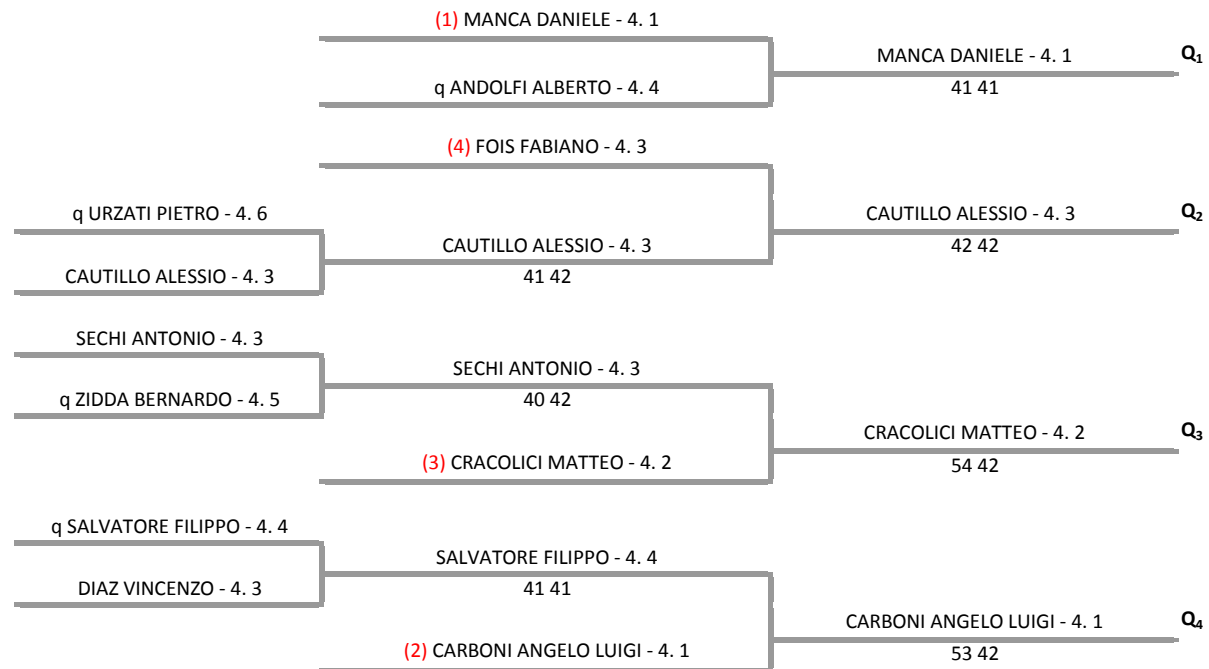

A.S.D. TENNIS CLUB PORTOTORRES - Memorial Gavino Migheli
TORNEO RODEO MEMORIAL GAVINO MICHELI - 2° TABELLONE INTERMEDIO

27/12/2012 - 30/12/2012 iscritti n° 11

Tabellone rigenerato il 30/12/2012 alle ore 09:42 a causa di un errore tecnico
confermato il 30/12/2012 alle ore 09:42

compilato il 30/12/2012 alle ore 09:42 e subito esposto

Il Giudice Arbitro: GAT3 GABRIELE FAGGIANI

Federazione Italiana Tennis - Sistema Gestione Automatizzata Tornei - Copyright 2012 - Powered by Lexicon digital media

I tabelloni generati con il Sistema S.G.A.T. possono essere liberamente pubblicati e impaginati in altre forme mantenendo presente e inalterato questo disclaimer.

Tabellone Torneo by FIT - Sistema Gestione Automatizzata Tornei is licensed under a Creative Commons Attribuzione - Non commerciale - Condividi allo stesso modo 3.0 Italia License