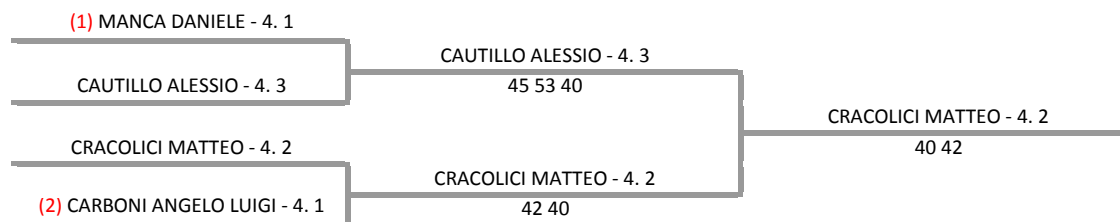

**A.S.D. TENNIS CLUB PORTOTORRES - Memorial Gavino Migheli
TORNEO RODEO MEMORIAL GAVINO MICHELI - TABELLONE 4° FINALE**

27/12/2012 - 30/12/2012   iscritti n° 4

**Tabellone confermato il 30/12/2012 alle ore 09:52
compilato il 30/12/2012 alle ore 09:52 e subito esposto
Il Giudice Arbitro: GAT3 GABRIELE FAGGIANI**

Federazione Italiana Tennis - Sistema Gestione Automatizzata Tornei - Copyright 2012 - Powered by Lexicon digital media

I tabelloni generati con il Sistema S.G.A.T. possono essere liberamente pubblicati e impaginati in altre forme mantenendo presente e inalterato questo disclaimer.

Tabellone Torneo by FIT - Sistema Gestione Automatizzata Tornei is licensed under a Creative Commons Attribuzione - Non commerciale - Condividi allo stesso modo 3.0 Italia License