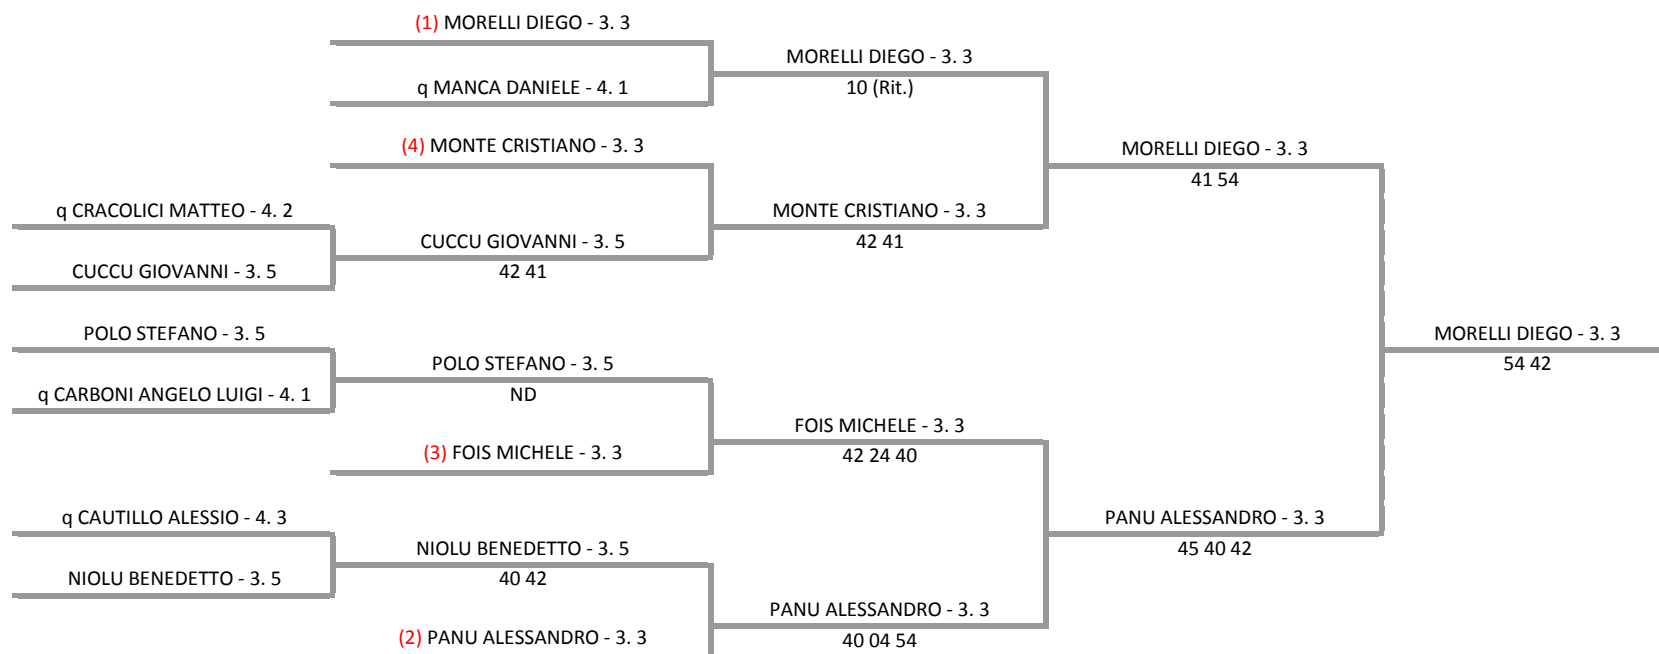

**A.S.D. TENNIS CLUB PORTOTORRES - Memorial Gavino Migheli
TORNEO RODEO MEMORIAL GAVINO MICHELI - TABELLONE FINALE**

27/12/2012 - 30/12/2012   iscritti n° 11

**Tabellone rigenerato il 30/12/2012 alle ore 09:46 a causa di un errore tecnico
confermato il 30/12/2012 alle ore 09:47
compilato il 30/12/2012 alle ore 09:47 e subito esposto
Il Giudice Arbitro: GAT3 GABRIELE FAGGIANI**

Federazione Italiana Tennis - Sistema Gestione Automatizzata Tornei - Copyright 2012 - Powered by Lexicon digital media

I tabelloni generati con il Sistema S.G.A.T. possono essere liberamente pubblicati e impaginati in altre forme mantenendo presente e inalterato questo disclaimer.
Tabellone Torneo by FIT - Sistema Gestione Automatizzata Tornei is licensed under a Creative Commons Attribuzione - Non commerciale - Condividi allo stesso modo 3.0 Italia License