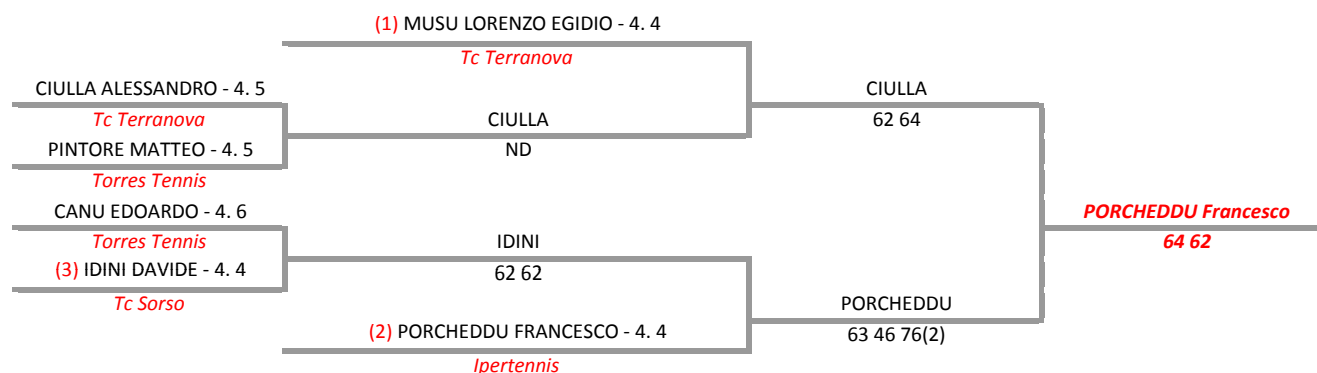

A.S.D. TENNIS CLUB PORTOTORRES - Trofeo Kinder
2001 M - 2001 M

01/07/2013 - 13/07/2013 iscritti n° 6

Tabellone compilato il 29/06/2013 alle ore 17:11 e subito esposto
Il Giudice Arbitro: GAT3 GABRIELE FAGGIANI, GAT1 EUGENIO PROLI

Federazione Italiana Tennis - Sistema Gestione Automatizzata Tornei - Copyright 2012 - Powered by Lexicon digital media
I tabelloni generati con il Sistema S.G.A.T. possono essere liberamente pubblicati e impaginati in altre forme mantenendo presente e
Tabellone Torneo by FIT - Sistema Gestione Automatizzata Tornei is licensed under a Creative Commons Attribuzione - Non commerciale -

Match Point
SASSARI - Via Coradduzza, 21
Tel./Fax 079 278461

STRING SERVICE