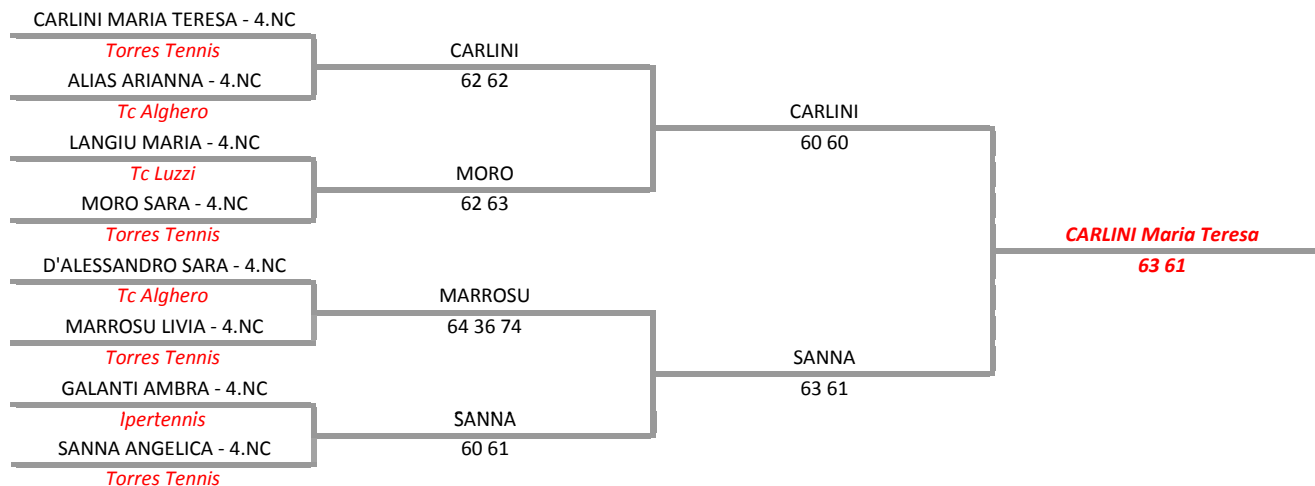

**Match Point**  
**SASSARI - Via Coradduzza, 21**  
**Tel./Fax 079 278461**

**STRING SERVICE**

A.S.D. TENNIS CLUB PORTOTORRES - Trofeo Kinder  
2003 F - 2003 F

01/07/2013 - 13/07/2013 iscritti n° 8

Tabellone compilato il 29/06/2013 alle ore 18:25 e subito esposto  
Il Giudice Arbitro: GAT3 GABRIELE FAGGIANI, GAT1 EUGENIO PROLI