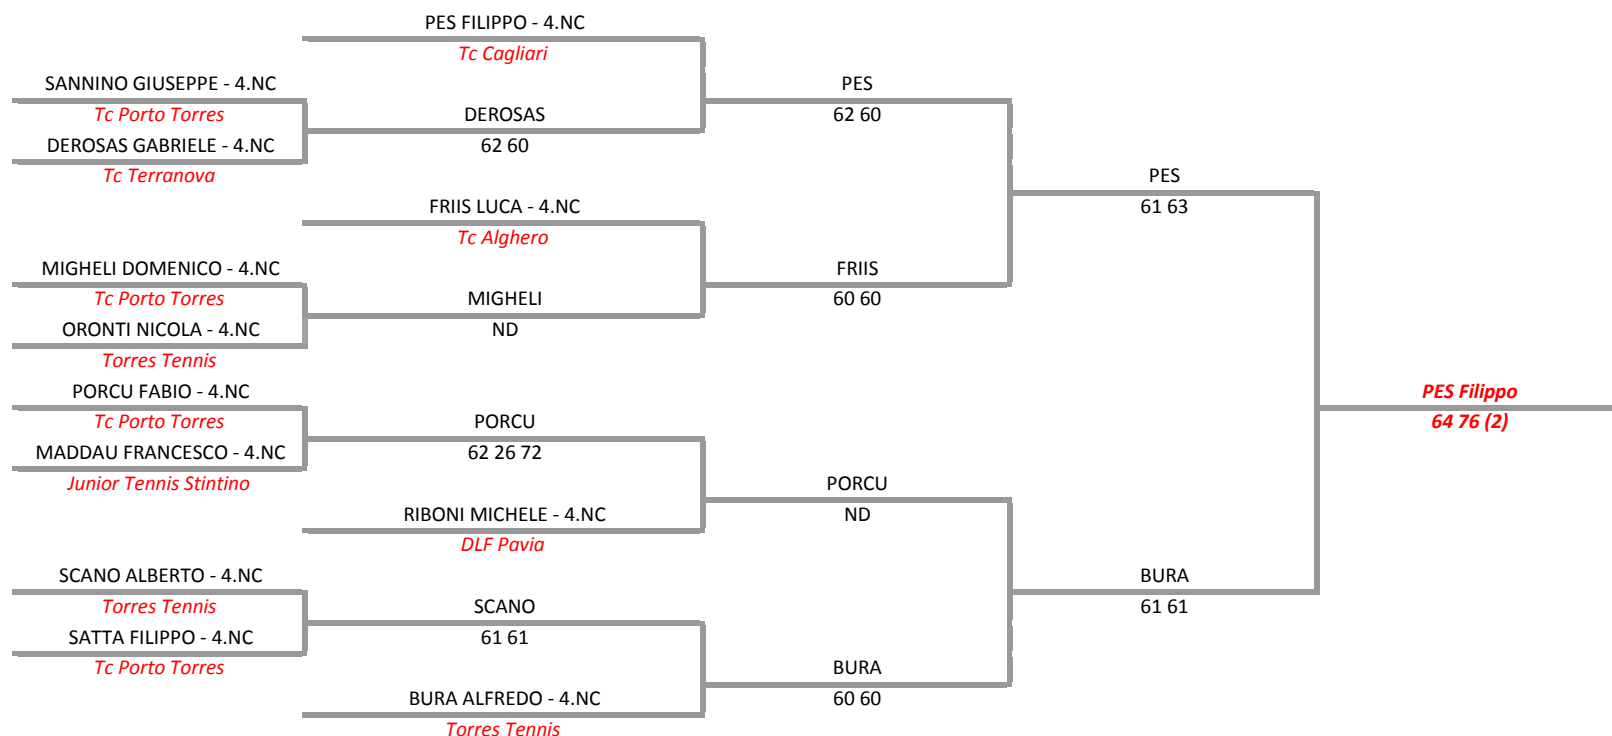

A.S.D. TENNIS CLUB PORTOTORRES - Trofeo Kinder
2003 M - 2003 M
01/07/2013 - 13/07/2013 iscritti n° 12
Tabellone compilato il 29/06/2013 alle ore 16:45 e subito esposto
Il Giudice Arbitro: GAT3 GABRIELE FAGGIANI, GAT1 EUGENIO PROLI

Federazione Italiana Tennis - Sistema Gestione Automatizzata Tornei - Copyright 2012 - Powered by Lexicon digital media

I tabelloni generati con il Sistema S.G.A.T. possono essere liberamente pubblicati e impaginati in altre forme mantenendo presente e inalterato questo disclaimer.
Tabellone Torneo by FIT - Sistema Gestione Automatizzata Tornei is licensed under a Creative Commons Attribuzione - Non commerciale - Condividi allo stesso modo 3.0 Italia License

Match Point
SASSARI - Via Coradduzza, 21
Tel./Fax 079 278461

STRING SERVICE