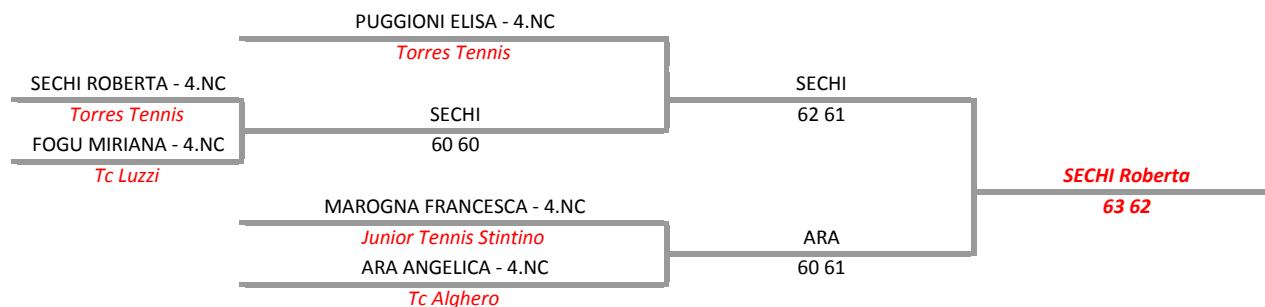

A.S.D. TENNIS CLUB PORTOTORRES - Trofeo Kinder
2004 2005 F - 2004 2005 F

01/07/2013 - 13/07/2013 iscritti n° 5

Tabellone compilato il 29/06/2013 alle ore 16:32 e subito esposto
Il Giudice Arbitro: GAT3 GABRIELE FAGGIANI, GAT1 EUGENIO PROLI

Federazione Italiana Tennis - Sistema Gestione Automatizzata Tornei - Copyright 2012 - Powered by Lexicon digital media
I tabelloni generati con il Sistema S.G.A.T. possono essere liberamente pubblicati e impaginati in altre forme mantenendo presente e
Tabellone Torneo by FIT - Sistema Gestione Automatizzata Tornei is licensed under a Creative Commons Attribuzione - Non commerciale -

Match Point
SASSARI - Via Coradduzza, 21
Tel./Fax 079 278461

STRING SERVICE