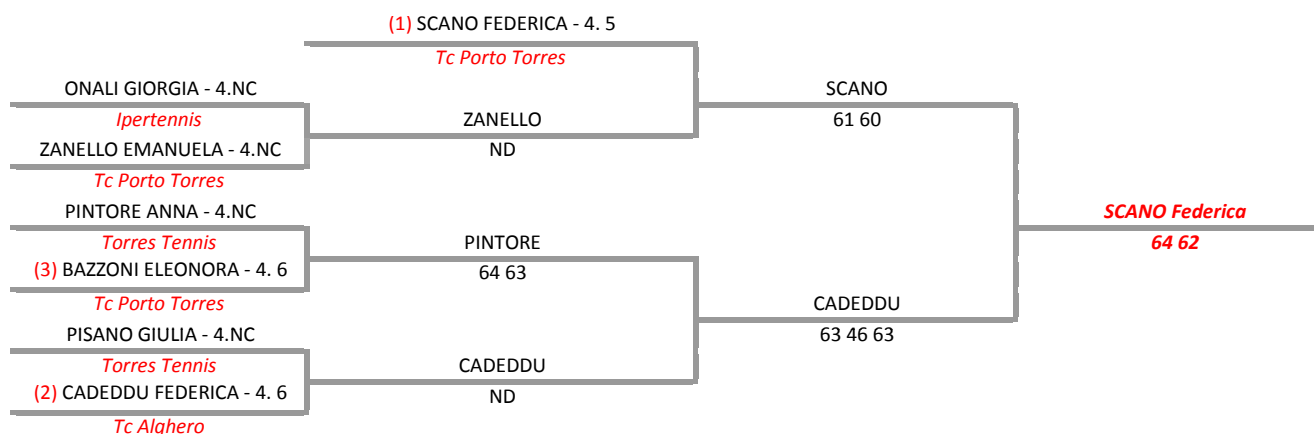

A.S.D. TENNIS CLUB PORTOTORRES - Trofeo Kinder
2002 F - 2002 F

01/07/2013 - 13/07/2013 iscritti n° 7

Tabellone compilato il 29/06/2013 alle ore 17:07 e subito esposto
Il Giudice Arbitro: GAT3 GABRIELE FAGGIANI, GAT1 EUGENIO PROLI

Federazione Italiana Tennis - Sistema Gestione Automatizzata Tornei - Copyright 2012 - Powered by Lexicon digital media

I tabelloni generati con il Sistema S.G.A.T. possono essere liberamente pubblicati e impaginati in altre forme mantenendo presente e inalterato questo disclaimer.

Tabellone Torneo by FIT - Sistema Gestione Automatizzata Tornei is licensed under a Creative Commons Attribuzione - Non commerciale - Condividi allo stesso modo 3.0 Italia License

SASSARI - Via Coradduzza, 21
Tel./Fax 079 278461

STRING SERVICE