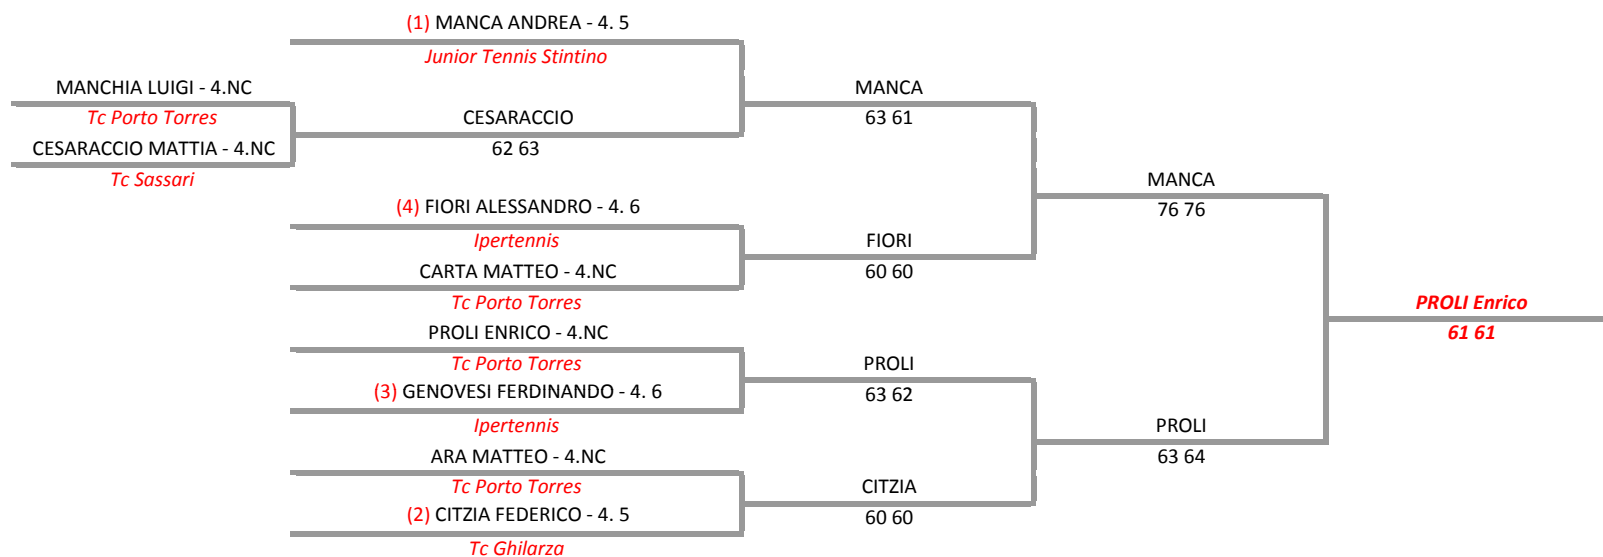

**Match Point**  
SASSARI - Via Coradduzza, 21  
Tel./Fax 079 278461

STRING SERVICE

A.S.D. TENNIS CLUB PORTOTORRES - Trofeo Kinder  
2002 M - 2002 M

01/07/2013 - 13/07/2013 iscritti n° 9

Tabellone compilato il 29/06/2013 alle ore 17:04 e subito esposto  
Il Giudice Arbitro: GAT3 GABRIELE FAGGIANI, GAT1 EUGENIO PROLI