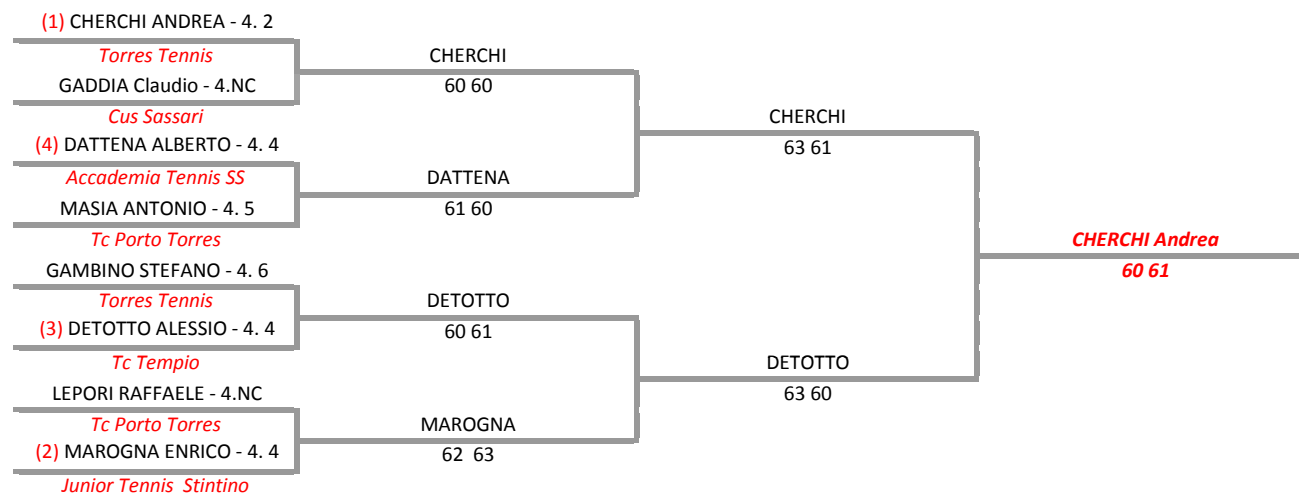

**Match Point**  
SASSARI - Via Coradduzza, 21  
Tel./Fax 079 278461

STRING SERVICE

A.S.D. TENNIS CLUB PORTOTORRES - Trofeo Kinder  
2000 M - 2000 M

01/07/2013 - 13/07/2013 iscritti n° 8

Tabellone compilato il 29/06/2013 alle ore 17:24 e subito esposto  
Il Giudice Arbitro: GAT3 GABRIELE FAGGIANI, GAT1 EUGENIO PROLI