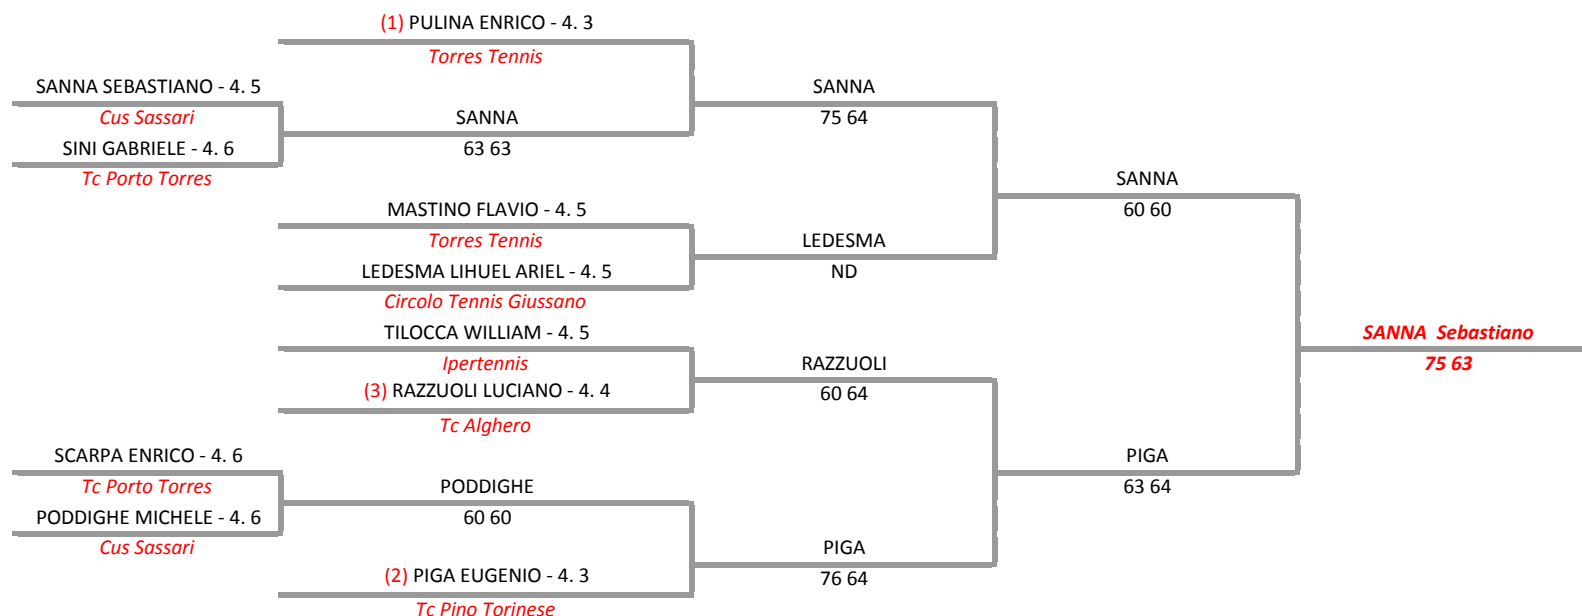

A.S.D. TENNIS CLUB PORTOTORRES - Trofeo Kinder
1997 1998 M - 1997 1998 M

01/07/2013 - 13/07/2013 iscritti n° 10

Tabellone compilato il 29/06/2013 alle ore 18:40 e subito esposto
Il Giudice Arbitro: GAT3 GABRIELE FAGGIANI, GAT1 EUGENIO PROLI

Federazione Italiana Tennis - Sistema Gestione Automatizzata Tornei - Copyright 2012 - Powered by Lexicon digital media

I tabelloni generati con il Sistema S.G.A.T. possono essere liberamente pubblicati e impaginati in altre forme mantenendo presente e inalterato questo disclaimer.
Tabellone Torneo by FIT - Sistema Gestione Automatizzata Tornei is licensed under a Creative Commons Attribuzione - Non commerciale - Condividi allo stesso modo 3.0 Italia License

Match Point
SASSARI - Via Coradduzza, 21
Tel./Fax 079 278461

STRING SERVICE