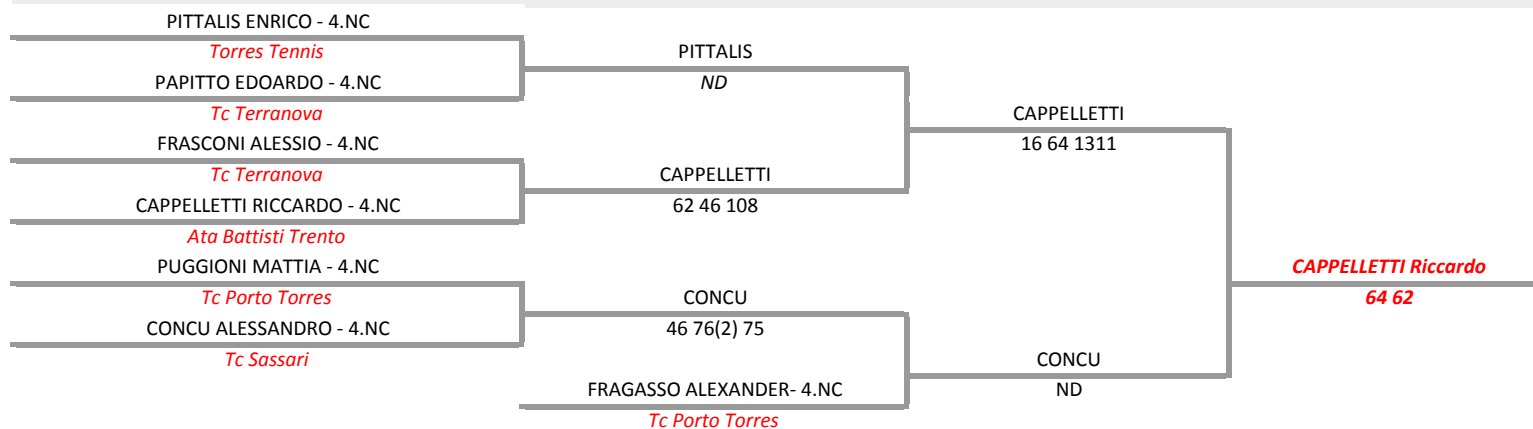

A.S.D. TENNIS CLUB PORTOTORRES - Trofeo Kinder  
2004 2005 M - 2004 2005 m

01/07/2013 - 13/07/2013 iscritti n° 6

Tabellone compilato il 29/06/2013 alle ore 16:24 e subito esposto  
Il Giudice Arbitro: GAT3 GABRIELE FAGGIANI, GAT1 EUGENIO PROLI