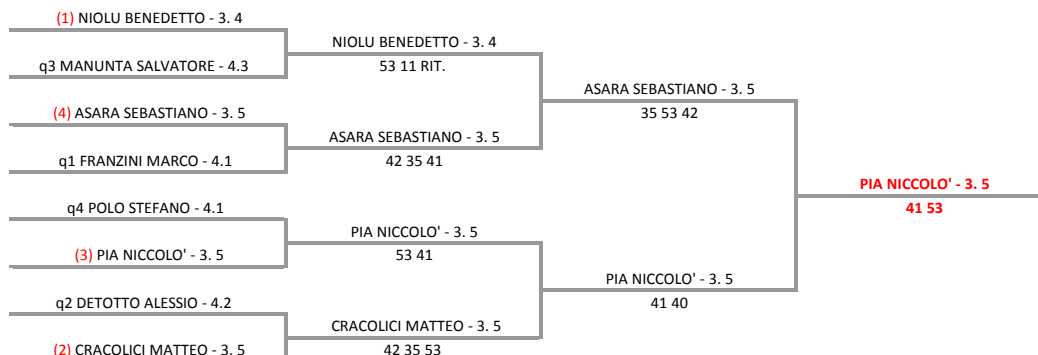

A.S.D. TENNIS CLUB PORTOTORRES - SAR - RODEO 3° e 4° Categoria - Memorial "GAVINO MIGHELI"
TORNEO RODEO "MEMORIAL GAVINO MIGHELI" 3° e 4° MASCHILE - TABELLONE FINALE

27/12/2014 - 30/12/2014 iscritti n° 8

Tabellone compilato il 25/12/2014 alle ore 17:21 e subito esposto
Il Giudice Arbitro: GAT2 PIERO ZUCCA

Federazione Italiana Tennis - Sistema Gestione Automatizzata Tornei - Copyright 2012 - Powered by Lexicon digital media
I tabelloni generati con il Sistema S.G.A.T. possono essere liberamente pubblicati e impaginati in altre forme mantenendo presente e
inalterato questo disclaimer.