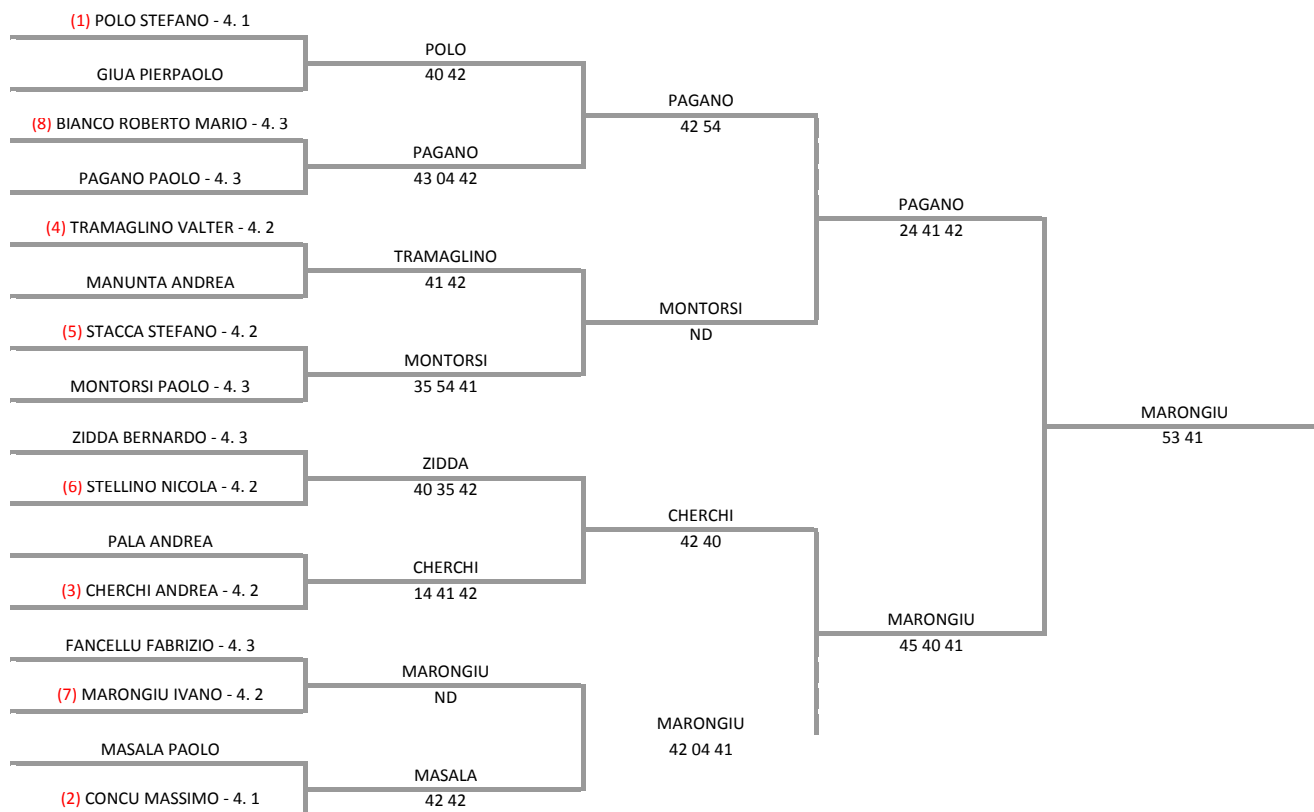

**A.S.D. TENNIS CLUB PORTOTORRES - TORNEO RODEO 4° CATEGORIA - SAR
RODEO MASCHILE - TABELLONE FINALE**

27/12/2013 - 29/12/2013   iscritti n° 16

**Tabellone compilato il 24/12/2013 alle ore 18:00 e subito esposto
Il Giudice Arbitro: GAT3 GABRIELE FAGGIANI**

Federazione Italiana Tennis - Sistema Gestione Automatizzata Tornei - Copyright 2012 - Powered by Lexicon digital media
I tabelloni generati con il Sistema S.G.A.T. possono essere liberamente pubblicati e impaginati in altre forme mantenendo presente e inalterato questo disclaimer.
Tabellone Torneo by FIT - Sistema Gestione Automatizzata Tornei is licensed under a Creative Commons Attribuzione - Non commerciale - Condividi allo stesso modo 3.0 Italia License