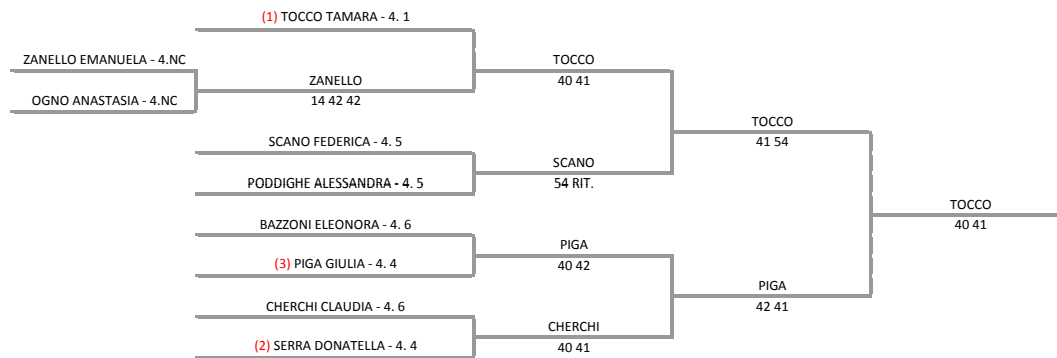

A.S.D. TENNIS CLUB PORTOTORRES - TORNEO RODEO 4° CATEGORIA - SAR
RODEO FEMMINILE - TABELLONE FEMMINILE

27/12/2013 - 29/12/2013 iscritti n° 9

Tabellone compilato il 27/12/2013 alle ore 17:27 e subito esposto
Il Giudice Arbitro: GAT3 GABRIELE FAGGIANI

Federazione Italiana Tennis - Sistema Gestione Automatizzata Tornei - Copyright 2012 - Powered by Lexicon digital media

I tabelloni generati con il Sistema S.G.A.T. possono essere liberamente pubblicati e impaginati in altre forme mantenendo presente e inalterato questo disclaimer.
Tabellone Torneo by FIT - Sistema Gestione Automatizzata Tornei is licensed under a Creative Commons Attribuzione - Non commerciale - Condividi allo stesso modo 3.0 Italia License