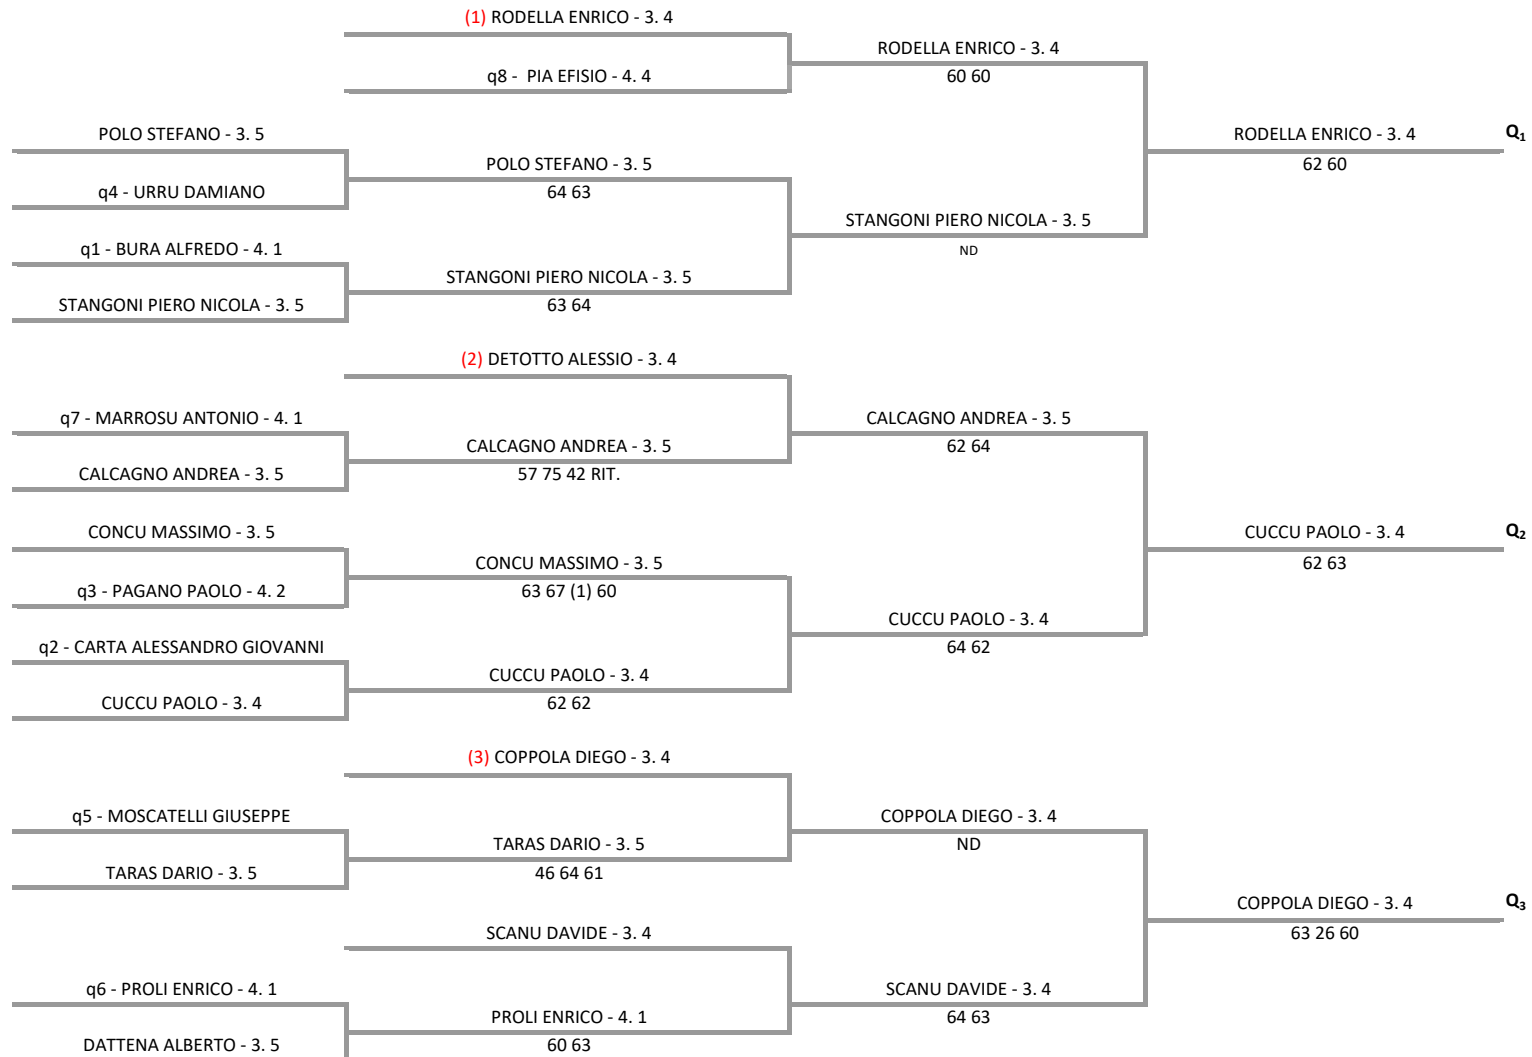

A.S.D. TENNIS CLUB PORTOTORRES
Torneo OPEN - 10° Tappa Circuito SARDEGNA - ezione 3.5 - 3.4

03/10/2016 - 16/10/2016   iscritti n° 19

Tabellone compilato il 08/10/2016 alle ore 16:48 e subito esposto
Il Giudice Arbitro: GAT2 EUGENIO PROLI, GAT2 PIERO ZUCCA

Federazione Italiana Tennis - Sistema Gestione Automatizzata Tornei - Copyright 2012

I tabelloni generati con il Sistema S.G.A.T. possono essere liberamente pubblicati e impaginati in altre forme mantenendo presente e inalterato questo disclaimer.

Tabellone Torneo by FIT - Sistema Gestione Automatizzata Tornei is licensed under a Creative Commons Attribuzione - Non commerciale - Condividi allo stesso modo 3.0 Italia License