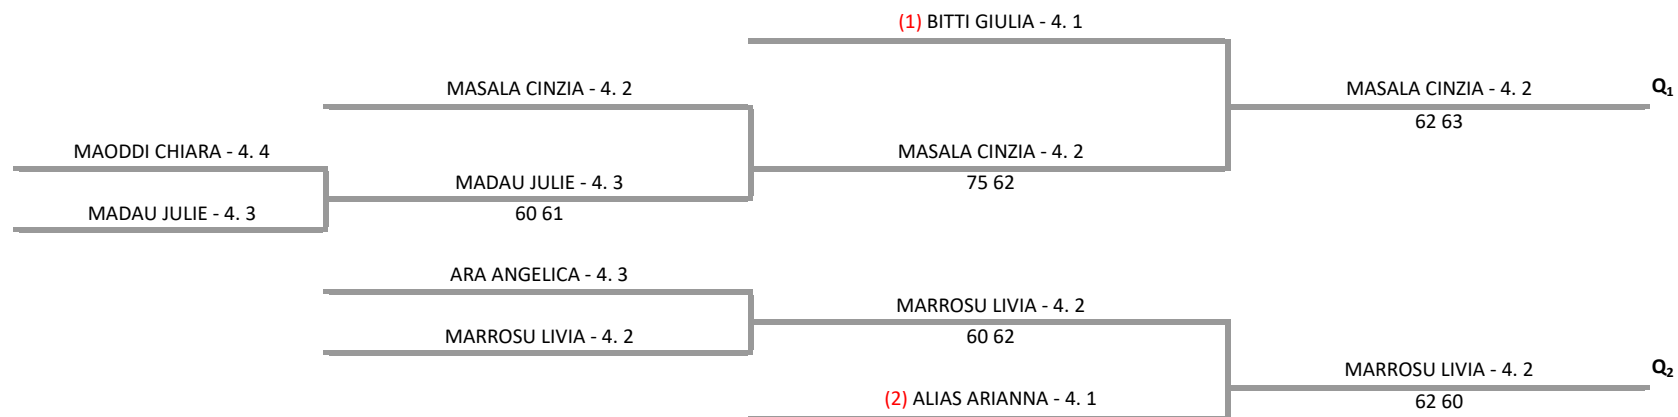

A.S.D. TENNIS CLUB PORTOTORRES - SAR - Open Femminile
Sezione 4° Categoria

03/10/2016 - 16/10/2016 iscritti n° 7

Tabellone compilato il 04/10/2016 alle ore 12:27 e subito esposto
Il Giudice Arbitro: GAT2 EUGENIO PROLI, GAT2 PIERO ZUCCA

Federazione Italiana Tennis - Sistema Gestione Automatizzata Tornei - Copyright 2012

I tabelloni generati con il Sistema S.G.A.T. possono essere liberamente pubblicati e impaginati in altre forme mantenendo presente e inalterato questo disclaimer.

Tabellone Torneo by FIT - Sistema Gestione Automatizzata Tornei is licensed under a Creative Commons Attribuzione - Non commerciale - Condividi allo stesso modo 3.0 Italia License