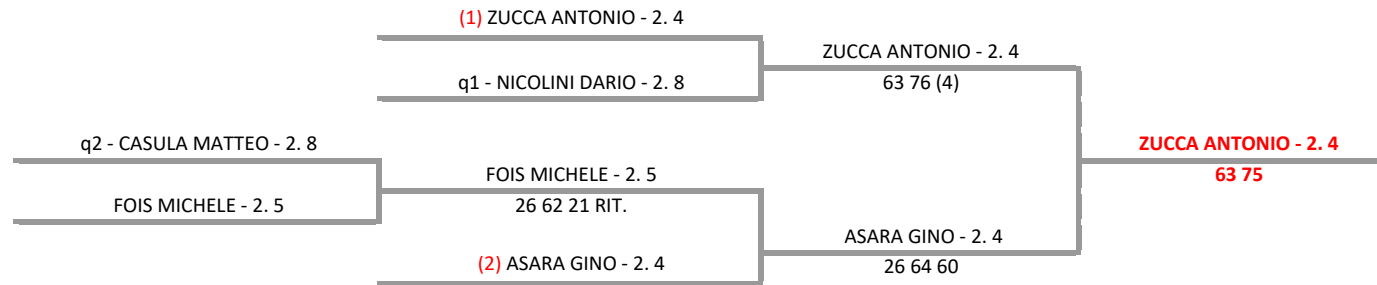

A.S.D. TENNIS CLUB PORTOTORRES
Torneo OPEN - 10° Tappa Circuito SARDEGNA - Tabellone Finale

03/10/2016 - 16/10/2016   iscritti n° 5

Tabellone compilato il 12/10/2016 alle ore 11:54 e subito esposto
Il Giudice Arbitro: GAT2 EUGENIO PROLI, GAT2 PIERO ZUCCA

Federazione Italiana Tennis - Sistema Gestione Automatizzata Tornei - Copyright 2012

I tabelloni generati con il Sistema S.G.A.T. possono essere liberamente pubblicati e impaginati in altre forme mantenendo presente e inalterato questo disclaimer.

Tabellone Torneo by FIT - Sistema Gestione Automatizzata Tornei is licensed under a Creative Commons Attribuzione - Non commerciale - Condividi allo stesso modo 3.0 Italia License