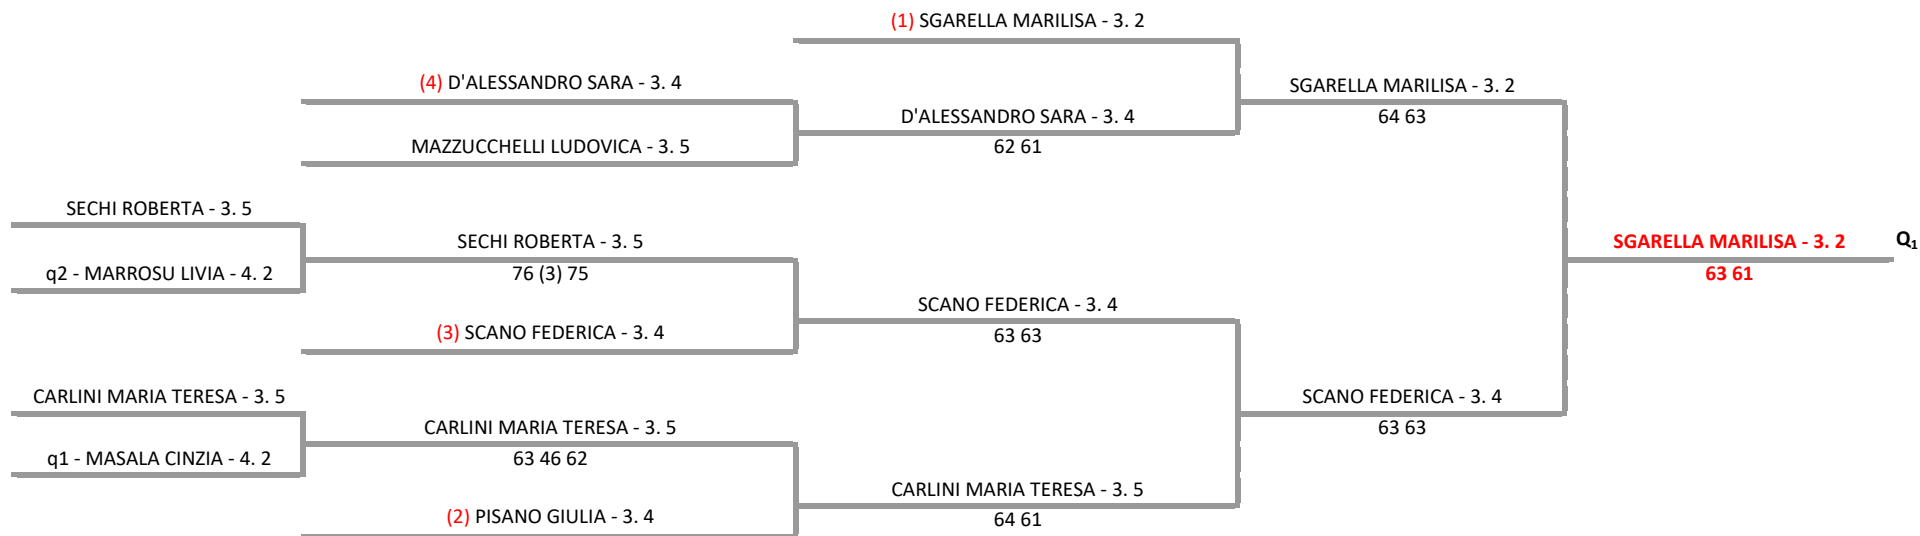

A.S.D. TENNIS CLUB PORTOTORRES
Torneo OPEN Porto Torres - Sezione 3° Categoria

03/10/2016 - 16/10/2016 iscritti n° 9

Tabellone compilato il 08/10/2016 alle ore 11:27 e subito esposto
Il Giudice Arbitro: GAT2 EUGENIO PROLI, GAT2 PIERO ZUCCA

Federazione Italiana Tennis - Sistema Gestione Automatizzata Tornei - Copyright 2012

I tabelloni generati con il Sistema S.G.A.T. possono essere liberamente pubblicati e impaginati in altre forme mantenendo presente e inalterato questo disclaimer.

Tabellone Torneo by FIT - Sistema Gestione Automatizzata Tornei is licensed under a Creative Commons Attribuzione - Non commerciale - Condividi allo stesso modo 3.0 Italia License