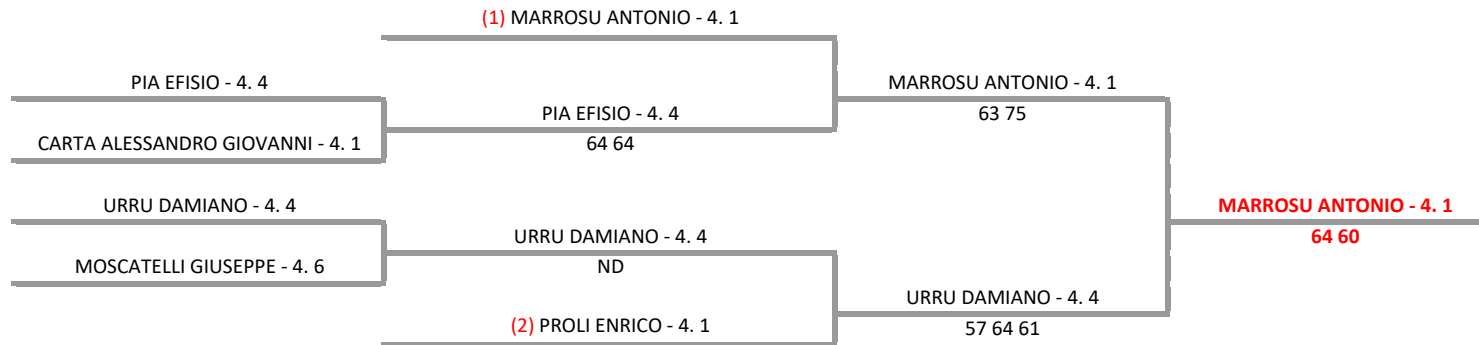

A.S.D. TENNIS CLUB PORTOTORRES
Torneo OPEN - 10° Tappa Circuito SARDEGNA - Finale 4° Categoria

03/10/2016 - 16/10/2016 iscritti n° 6

Tabellone compilato il 11/10/2016 alle ore 10:41 e subito esposto
Il Giudice Arbitro: GAT2 EUGENIO PROLI, GAT2 PIERO ZUCCA

Federazione Italiana Tennis - Sistema Gestione Automatizzata Tornei - Copyright 2012

I tabelloni generati con il Sistema S.G.A.T. possono essere liberamente pubblicati e impaginati in altre forme mantenendo presente e inalterato questo disclaimer.

Tabellone Torneo by FIT - Sistema Gestione Automatizzata Tornei is licensed under a Creative Commons Attribuzione - Non commerciale - Condividi allo stesso modo 3.0 Italia License