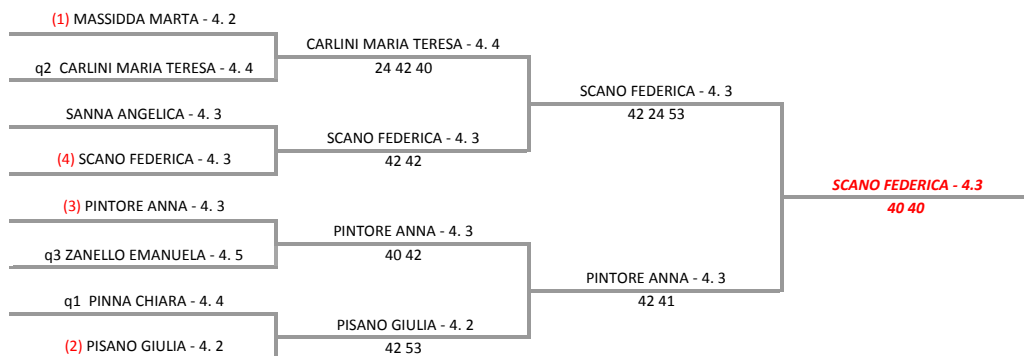

A.S.D. TENNIS CLUB PORTOTORRES - SAR - TORNEO RODEO UNDER
TORNEO UNDER 14 FEMMINILE - TABELLONE FINALE

05/12/2014 - 08/12/2014 iscritti n° 8

Tabellone compilato il 04/12/2014 alle ore 12:39 e subito esposto
Il Giudice Arbitro: GAT1 EUGENIO PROLI (Orari)
GAT2 PIERO ZUCCA (Tabelloni)

Federazione Italiana Tennis - Sistema Gestione Automatizzata Tornei - Copyright 2012 - Powered by Lexicon digital media
I tabelloni generati con il Sistema S.G.A.T. possono essere liberamente pubblicati e impaginati in altre forme mantenendo presente e
inalterato questo disclaimer.

Tabellone Torneo by FIT - Sistema Gestione Automatizzata Tornei is licensed under a Creative Commons Attribuzione - Non
commerciale - Condividi allo stesso modo 3.0 Italia License