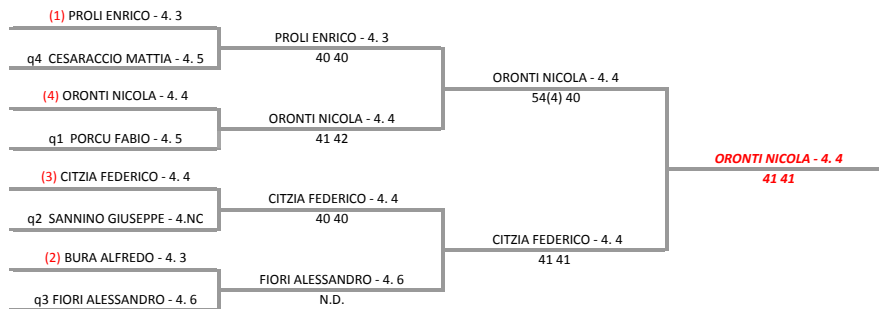

A.S.D. TENNIS CLUB PORTOTORRES - SAR - TORNEO RODEO UNDER
TORNEO UNDER 12 MASCHILE - TABELLONE FINALE

05/12/2014 - 08/12/2014 iscritti n° 8

Tabellone compilato il 04/12/2014 alle ore 12:19 e subito esposto
Il Giudice Arbitro: GAT1 EUGENIO PROLI (Orari)
GAT2 PIERO ZUCCA (Tabelloni)

Federazione Italiana Tennis - Sistema Gestione Automatizzata Tornei - Copyright 2012 - Powered by Lexicon digital media
I tabelloni generati con il Sistema S.G.A.T. possono essere liberamente pubblicati e impaginati in altre forme mantenendo presente e
inalterato questo disclaimer.
Tabellone Torneo by FIT - Sistema Gestione Automatizzata Tornei is licensed under a Creative Commons Attribuzione - Non
commerciale - Condividi allo stesso modo 3.0 Italia License