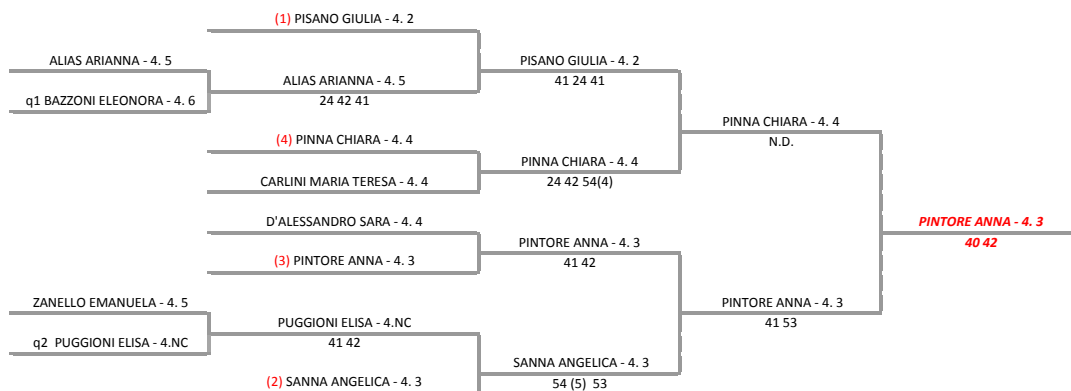

A.S.D. TENNIS CLUB PORTOTORRES - SAR - TORNEO RODEO UNDER
TORNEO UNDER 12 FEMMINILE - TABELLONE FINALE

05/12/2014 - 08/12/2014 iscritti n° 10

Tabellone compilato il 04/12/2014 alle ore 11:47 e subito esposto
Il Giudice Arbitro: GAT1 EUGENIO PROLI (Orari)
GAT2 PIERO ZUCCA (Tabelloni)

Federazione Italiana Tennis - Sistema Gestione Automatizzata Tornei - Copyright 2012 - Powered by Lexicon digital media

I tabelloni generati con il Sistema S.G.A.T. possono essere liberamente pubblicati e impaginati in altre forme mantenendo presente e inalterato questo disclaimer.
Tabellone Torneo by FIT - Sistema Gestione Automatizzata Tornei is licensed under a Creative Commons Attribution - Non commerciale - Condividi allo stesso modo
3.0 Italia License