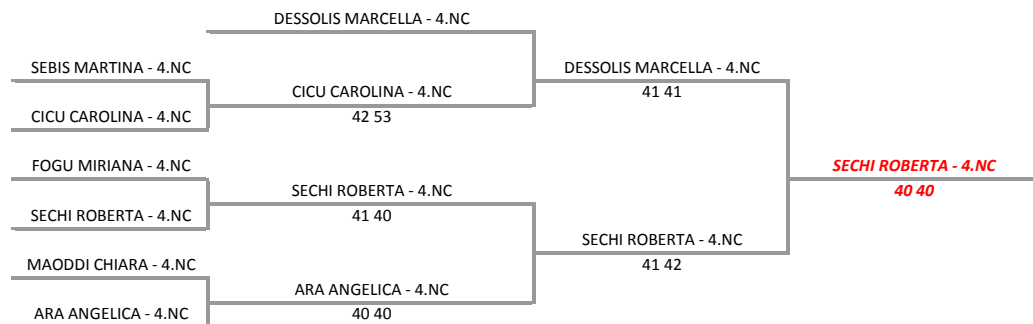

A.S.D. TENNIS CLUB PORTOTORRES - SAR - TORNEO RODEO UNDER  
U 10 F - TABELLONE UNICO

05/12/2014 - 08/12/2014 iscritti n° 7

Tabellone compilato il 04/12/2014 alle ore 12:04 e subito esposto  
Il Giudice Arbitro: GAT1 EUGENIO PROLI (Orari)  
GAT2 PIERO ZUCCA (Tabelloni)