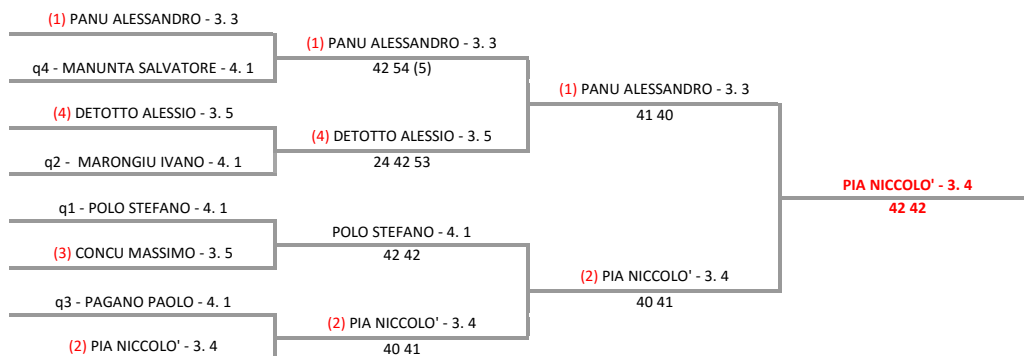

A.S.D. TENNIS CLUB PORTOTORRES - SAR - Torneo Rodeo 3° e 4° Cat. Memorial Migheli
4° MEMORIAL GAVINO MIGHELI RODEO MASCHILE - TABELLONE FINALE

27/12/2015 - 30/12/2015 iscritti n° 8

Tabellone compilato il 26/12/2015 alle ore 12:05 e subito esposto
Il Giudice Arbitro: GAT2 PIERO ZUCCA

A.S.D. TENNIS CLUB PORTOTORRES - SAR - Torneo Rodeo 3° e 4° Cat. Memorial Migheli
 4° MEMORIAL GAVINO MIGHELI RODEO FEMMINILE - TABELLONE FINALE

27/12/2015 - 30/12/2015 iscritti n° 10

Tabellone compilato il 27/12/2015 alle ore 13:47 e subito esposto
 Il Giudice Arbitro: GAT2 PIERO ZUCCA