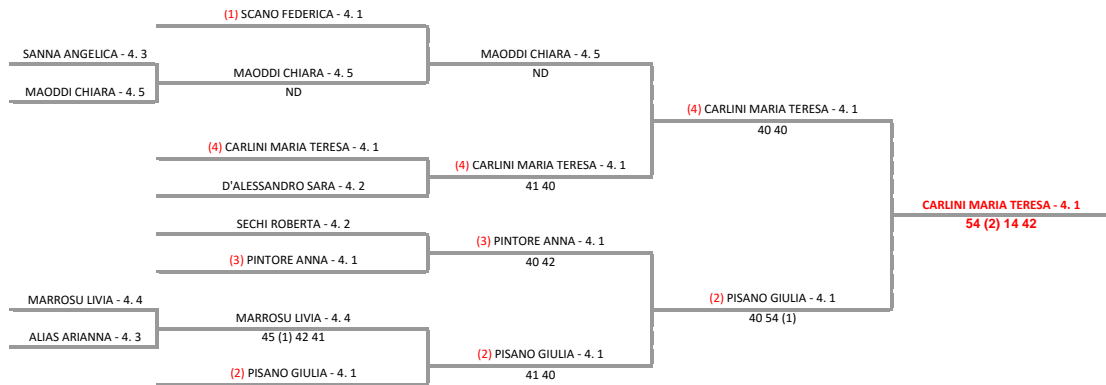

A.S.D. TENNIS CLUB PORTOTORRES - SAR - Torneo Rodeo 3° e 4° Cat. Memorial Migheli
4° MEMORIAL GAVINO MIGHELI RODEO MASCHILE - TABELLONE FINALE

27/12/2015 - 30/12/2015 iscritti n° 8

Tabellone compilato il 26/12/2015 alle ore 12:05 e subito esposto
Il Giudice Arbitro: GAT2 PIERO ZUCCA

A.S.D. TENNIS CLUB PORTOTORRES - SAR - Torneo Rodeo 3° e 4° Cat. Memorial Migheli
 4° MEMORIAL GAVINO MIGHELI RODEO FEMMINILE - TABELLONE FINALE

27/12/2015 - 30/12/2015 iscritti n° 10

Tabellone compilato il 27/12/2015 alle ore 13:47 e subito esposto
 Il Giudice Arbitro: GAT2 PIERO ZUCCA