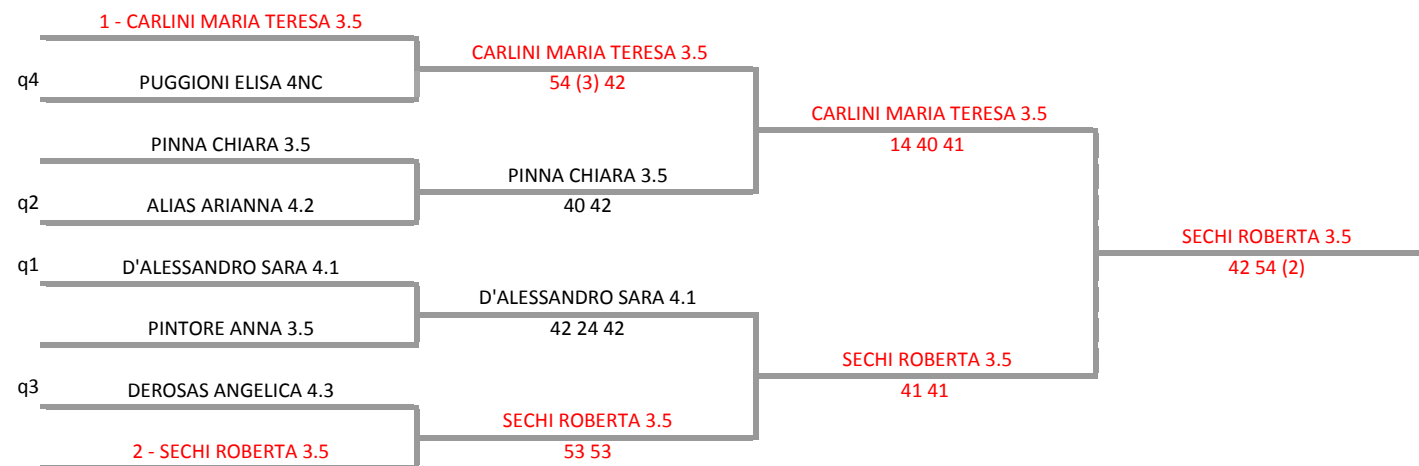

	1 - PIA NICCOLO' 3.3	
q1	PITTALIS ENRICO 4.2	PIA NICCOLO' 3.3 42 41

**A.S.D. TENNIS CLUB PORTOTORRES - Torneo Rodeo Under 12/14/16 "CARNEVALE"  
SINGOLARE UNDER 14 FEMMINILE - TABELLONE QUALIFICAZIONE**

**05/02/2016 - 07/02/2016 iscritti n° 9**

**Tabellone compilato il 03/02/2016 alle ore 15:00 e subito esposto  
Il Giudice Arbitro: GAT2 EUGENIO PROLI**

**A.S.D. TENNIS CLUB PORTOTORRES - Torneo Rodeo Under 12/14/16 "CARNEVALE"  
SINGOLARE UNDER 14 FEMMINILE - TABELLONE FINALE**

**05/02/2016 - 07/02/2016 iscritti n° 8**

**Tabellone compilato il 03/02/2015 alle ore 15:00 e subito esposto  
Il Giudice Arbitro: GAT2 EUGENIO PROLI**

**A.S.D. TENNIS CLUB PORTOTORRES - Torneo Rodeo Under 12/14/16 "CARNEVALE"  
SINGOLARE UNDER 16 MASCHILE - TABELLONE QUALIFICAZIONE**