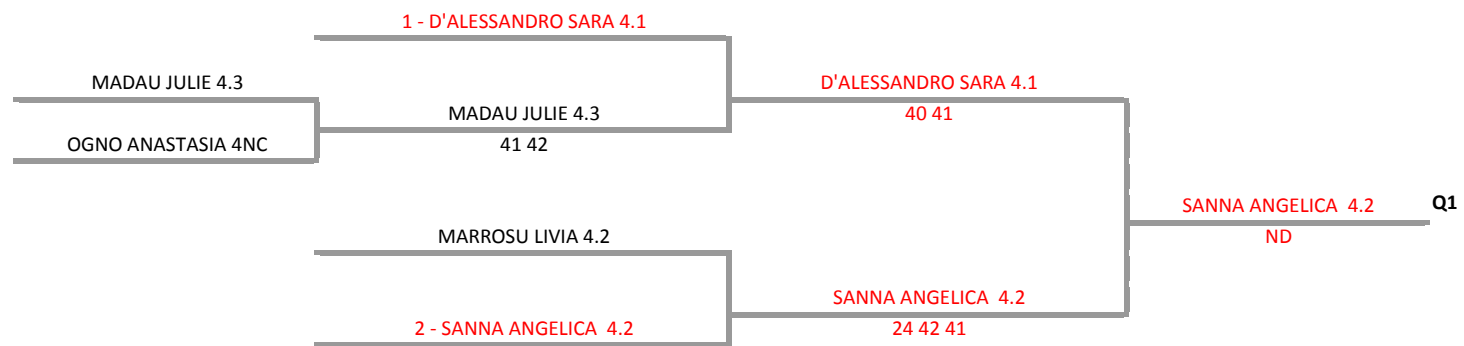

**05/02/2016 - 07/02/2016 iscritti n° 2**

**Tabellone compilato il 03/02/2015 alle ore 15:00 e subito esposto  
Il Giudice Arbitro: GAT2 EUGENIO PROLI**

	1 - PIA NICCOLO' 3.3	
q1	PROLI ENRICO 4.1	PIA NICCOLO' 3.3 53 40

**A.S.D. TENNIS CLUB PORTOTORRES - Torneo Rodeo Under 12/14/16 "CARNEVALE"**  
**SINGOLARE UNDER 16 FEMMINILE - TABELLONE QUALIFICAZIONE**

**05/02/2016 - 07/02/2016    iscritti n° 5**

**Tabellone compilato il 03/02/2015 alle ore 15:00 e subito esposto**  
**Il Giudice Arbitro: GAT2 EUGENIO PROLI**