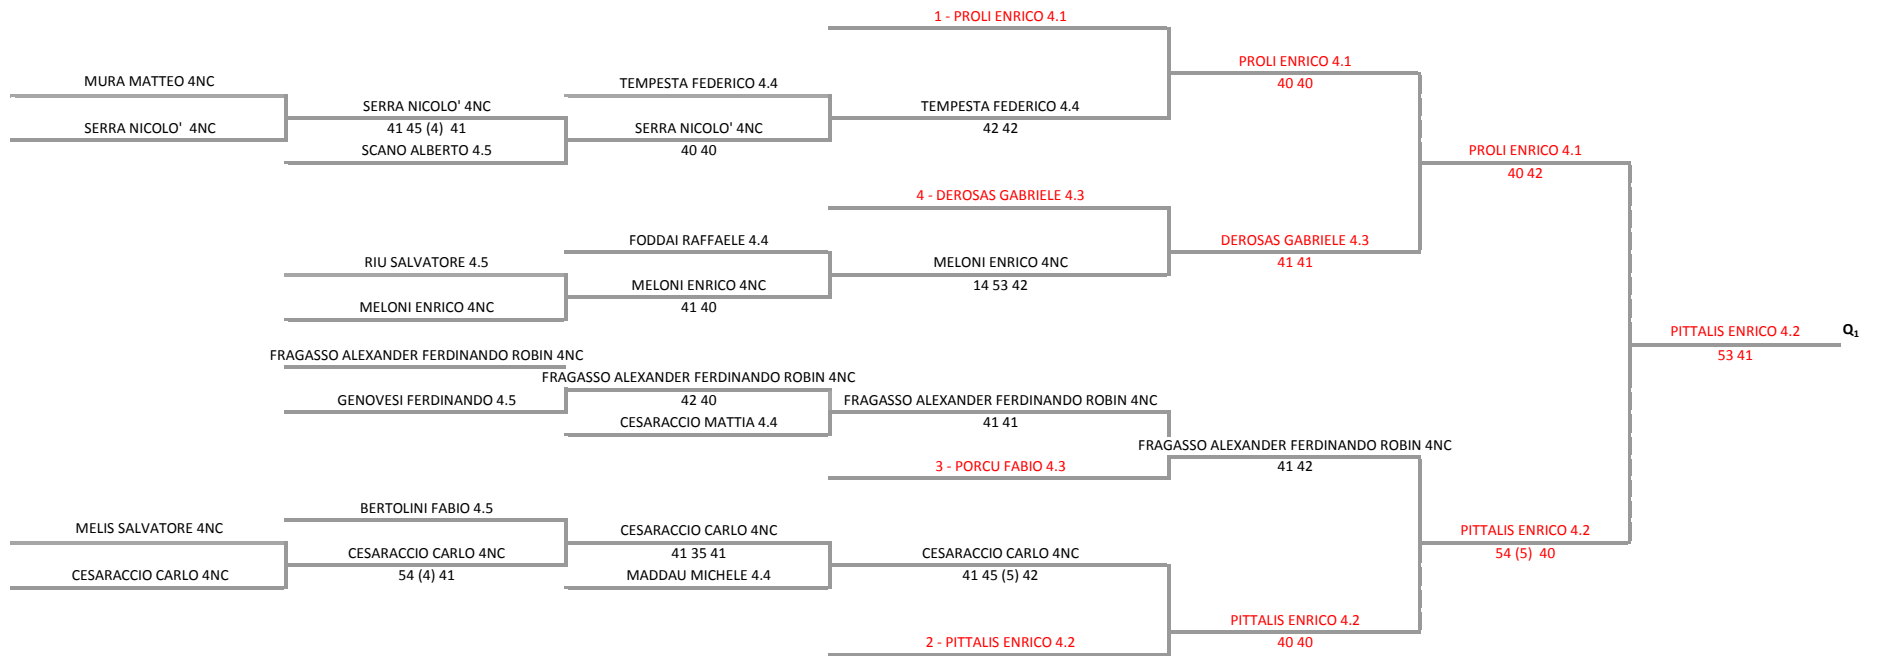

**05/02/2016 - 07/02/2016    iscritti n° 2**

**Tabellone compilato il 03/02/2015 alle ore 15:00 e subito esposto**  
**Il Giudice Arbitro: GAT2 EUGENIO PROLI**

	1 - SECHI ROBERTA 3.5	
q1	PUGGIONI ELISA 4.2	SECHI ROBERTA 3.5 53 40

**A.S.D. TENNIS CLUB PORTOTORRES - Torneo Rodeo Under 12/14/16 "CARNEVALE"**  
**SINGOLARE UNDER 14 MASCHILE - TABELLONE QUALIFICAZIONE**

05/02/2016 - 07/02/2016 iscritti n° 18

Tabellone compilato il 03/02/2016 alle ore 15:00 e subito esposto  
 Il Giudice Arbitro: GAT2 EUGENIO PROLI