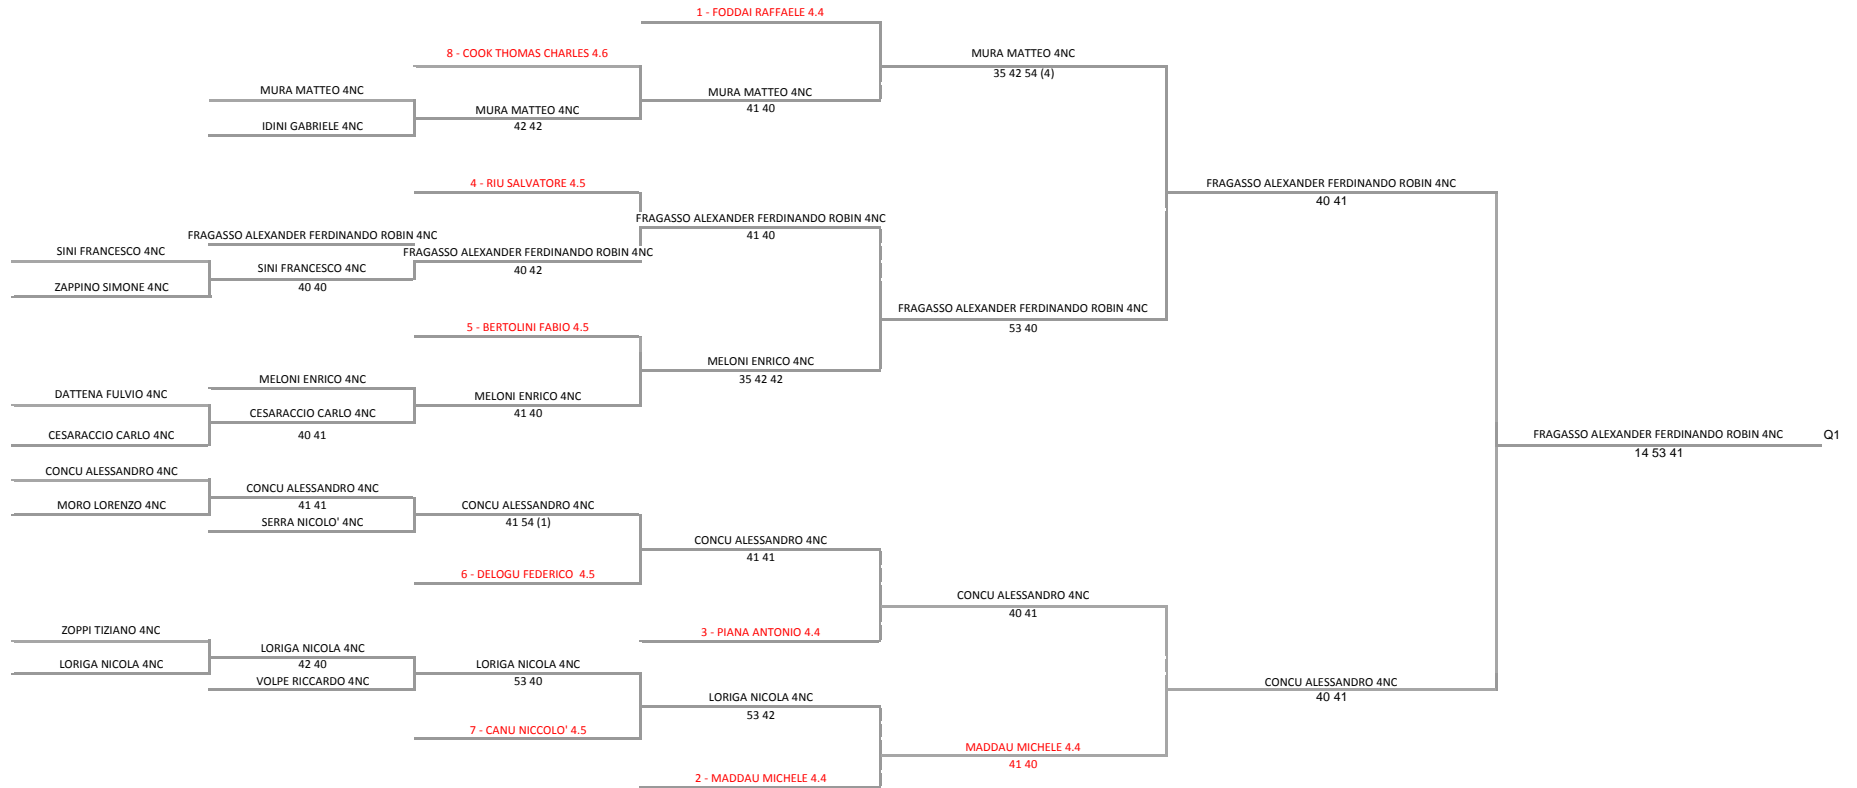

A.S.D. TENNIS CLUB PORTOTORRES - Torneo Rodeo Under 12/14/16 "CARNEVALE"  
SINGOLARE UNDER 12 MASCHILE - TABELLONE QUALIFICAZIONE

05/02/2016 - 07/02/2016 iscritti n° 22

Tabellone compilato il 03/02/2016 alle ore 15:00 e subito esposto  
Il Giudice Arbitro: GATZ EUGENIO PROLI

**A.S.D. TENNIS CLUB PORTOTORRES - Torneo Rodeo Under 12/14/16 "CARNEVALE"  
SINGOLARE UNDER 12 MASCHILE - TABELLONE FINALE**

**05/02/2016 - 07/02/2016 iscritti n° 2**

**Tabellone compilato il 03/02/2015 alle ore 15:00 e subito esposto  
Il Giudice Arbitro: GAT2 EUGENIO PROLI**

	1 - PITTALIS ENRICO 4.2	
q1	FRAGASSO ALEXANDER FERNINANDO ROBIN 4NC	PITTALIS ENRICO 4.2 41 14 41

A.S.D. TENNIS CLUB PORTOTORRES - Torneo Rodeo Under 12/14/16 "CARNEVALE"  
SINGOLARE UNDER 12 FEMMINILE - TABELLONE QUALIFICAZIONE