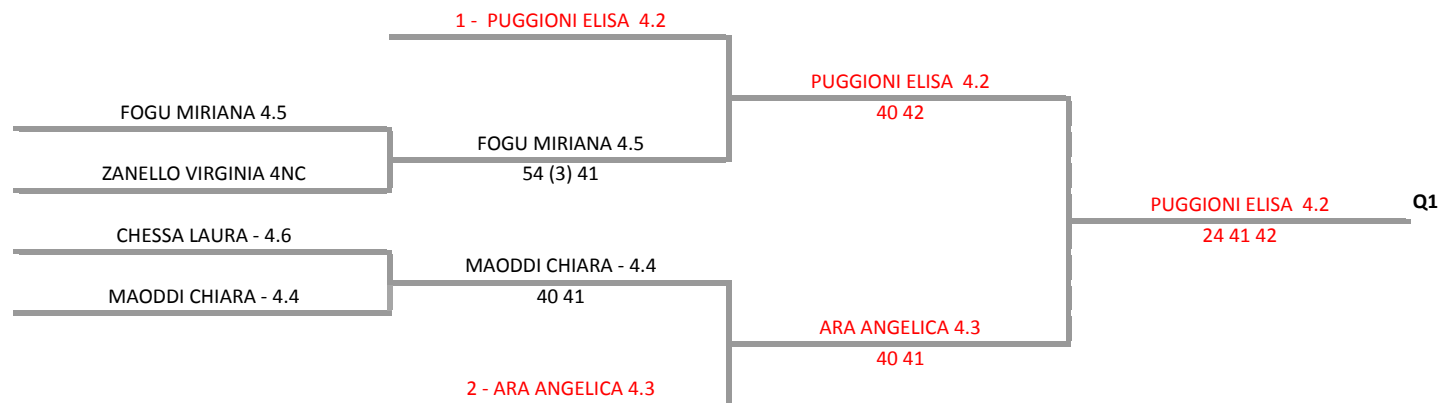

A.S.D. TENNIS CLUB PORTOTORRES - Torneo Rodeo Under 12/14/16 "CARNEVALE"
SINGOLARE UNDER 12 FEMMINILE - TABELLONE QUALIFICAZIONE

05/02/2016 - 07/02/2016 iscritti n° 6

Tabellone compilato il 03/02/2015 alle ore 15:00 e subito esposto
Il Giudice Arbitro: GAT2 EUGENIO PROLI