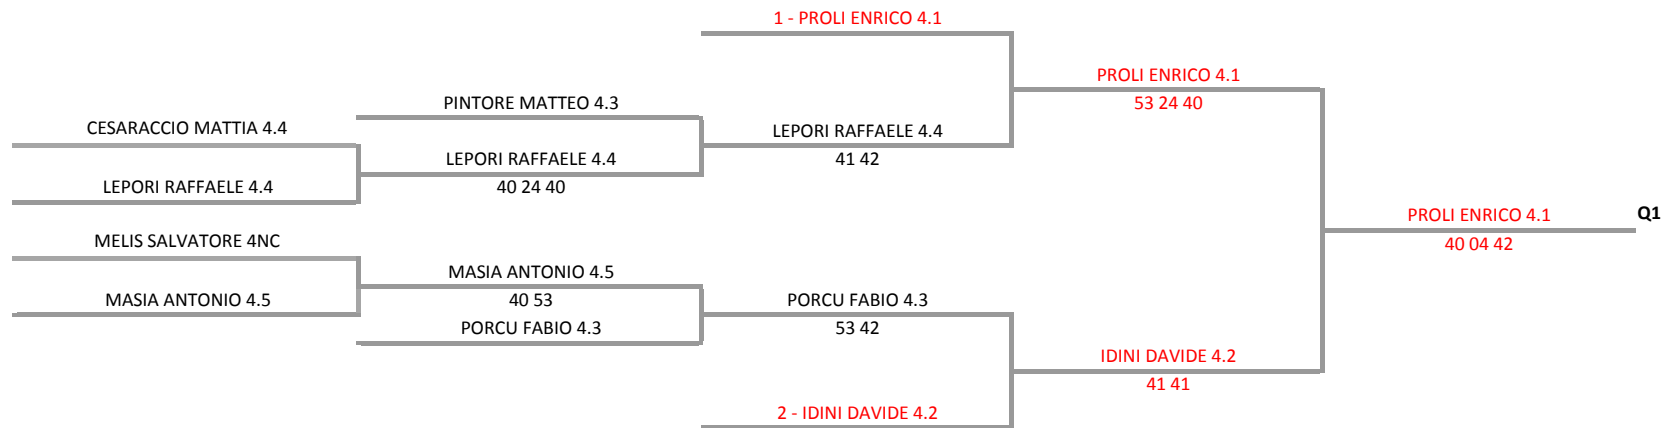

**05/02/2016 - 07/02/2016 iscritti n° 8**

**Tabellone compilato il 03/02/2015 alle ore 15:00 e subito esposto  
Il Giudice Arbitro: GAT2 EUGENIO PROLI**

**A.S.D. TENNIS CLUB PORTOTORRES - Torneo Rodeo Under 12/14/16 "CARNEVALE"  
SINGOLARE UNDER 16 MASCHILE - TABELLONE QUALIFICAZIONE**

**05/02/2016 - 07/02/2016 iscritti n° 8**

**Tabellone compilato il 03/02/2015 alle ore 15:00 e subito esposto  
Il Giudice Arbitro: GAT2 EUGENIO PROLI**

**A.S.D. TENNIS CLUB PORTOTORRES - Torneo Rodeo Under 12/14/16 "CARNEVALE"  
SINGOLARE UNDER 16 MASCHILE - TABELLONE FINALE**