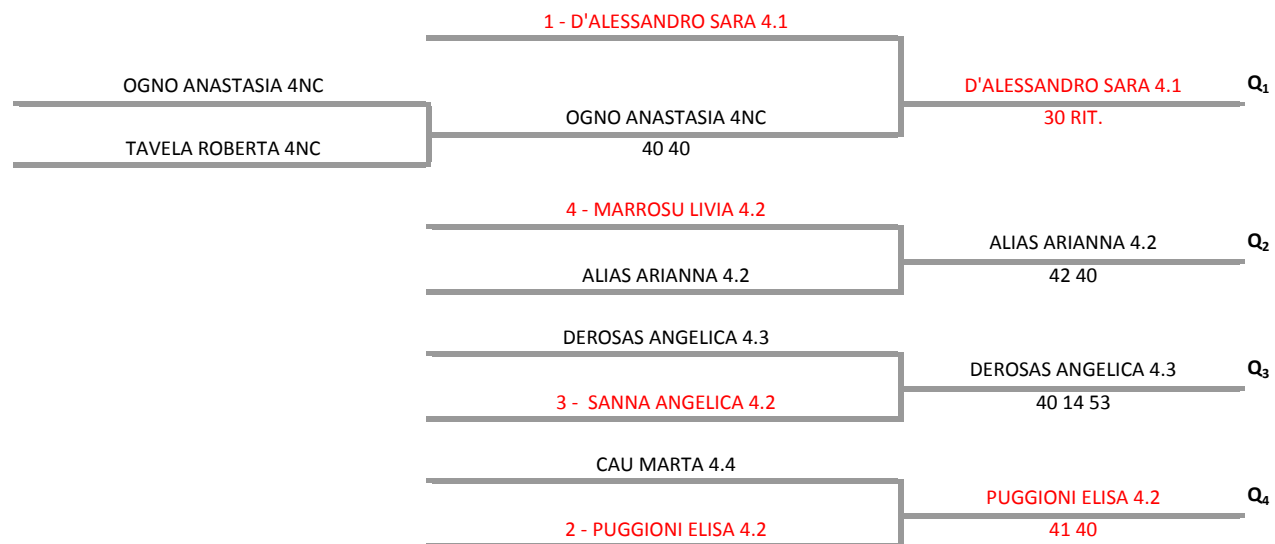

**A.S.D. TENNIS CLUB PORTOTORRES - Torneo Rodeo Under 12/14/16 "CARNEVALE"
SINGOLARE UNDER 14 FEMMINILE - TABELLONE QUALIFICAZIONE**

05/02/2016 - 07/02/2016 iscritti n° 9

**Tabellone compilato il 03/02/2016 alle ore 15:00 e subito esposto
Il Giudice Arbitro: GAT2 EUGENIO PROLI**