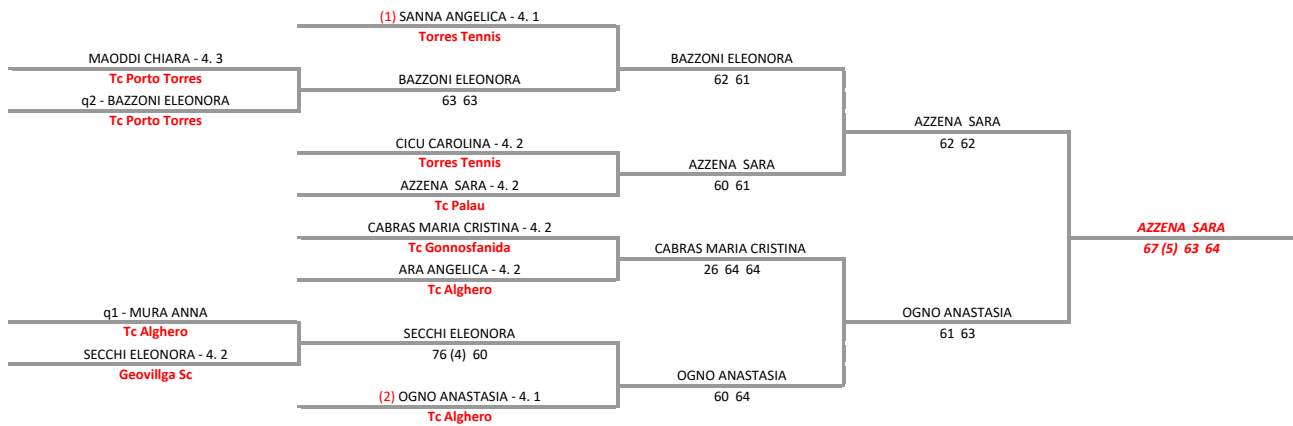

A.S.D. TENNIS CLUB PORTOTORRES - SAR - Campionati Sardi 4° Categoria
Campionati SARDI 4° Categoria Femminili - Sezione Finale

02/10/2017 - 15/10/2017 iscritti n° 10

Tabellone compilato il 30/09/2017 alle ore 20:03 e subito esposto
Il Giudice Arbitro: GAT2 EUGENIO PROLI, GAT2 PIERO ZUCCA

Federazione Italiana Tennis - Sistema Gestione Automatizzata Tornei - Copyright 2012

I tabelloni generati con il Sistema S.G.A.T. possono essere liberamente pubblicati e impaginati in altre forme mantenendo presente e inalterato questo disclaimer.

Tabellone Torneo by FIT - Sistema Gestione Automatizzata Tornei is licensed under a Creative Commons Attribution - Non commerciale - Condividi allo stesso modo 3.0 Italia License