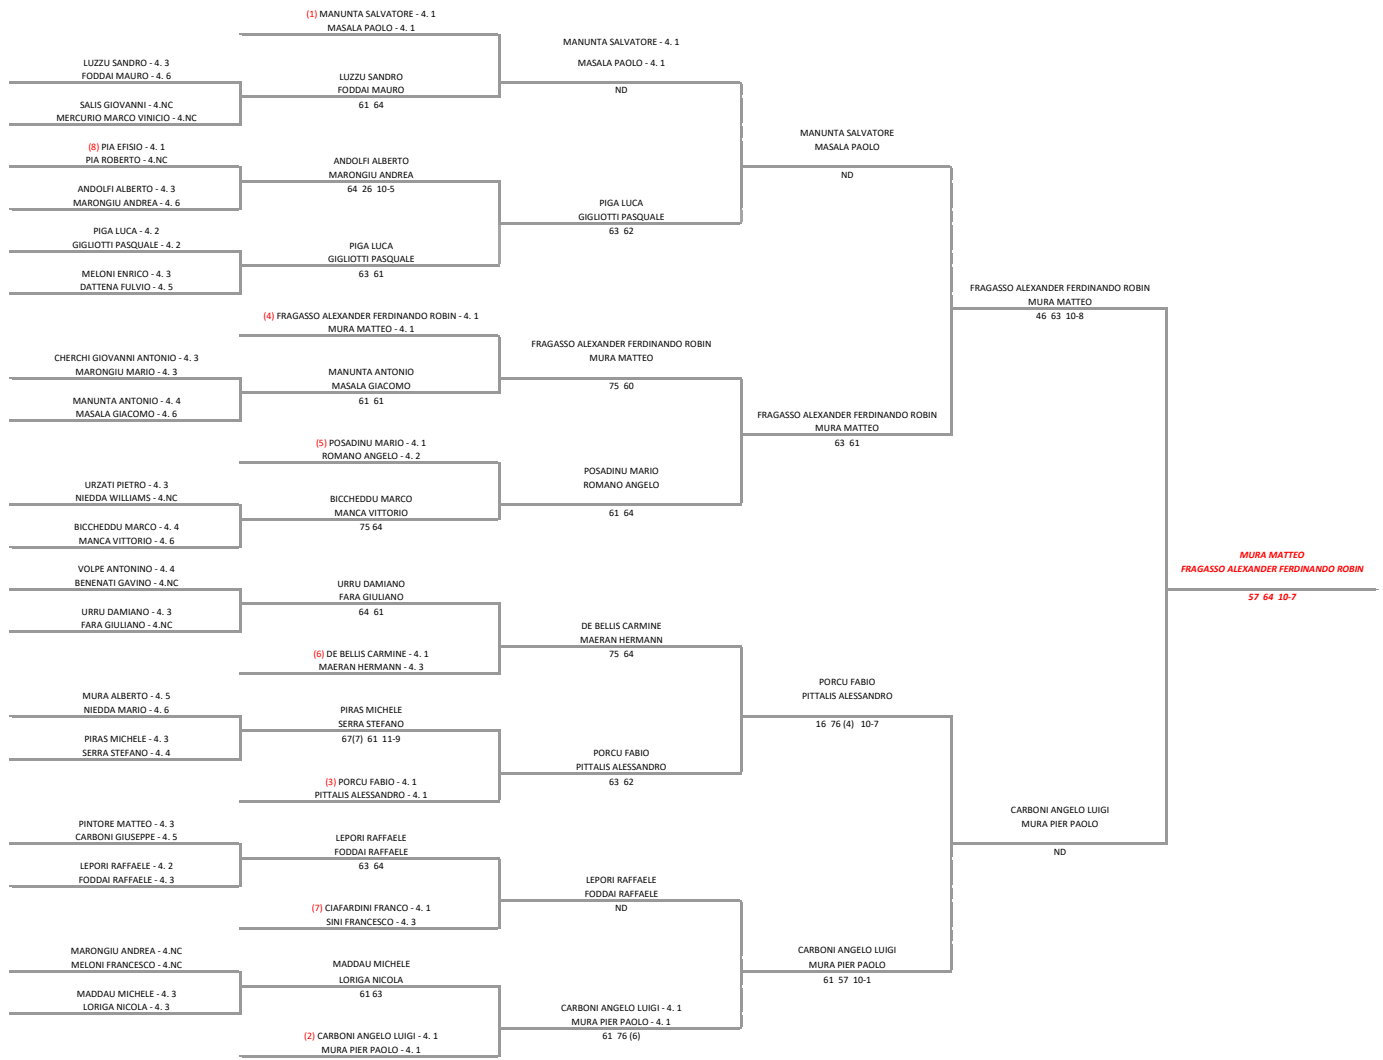

A.S.D. TENNIS CLUB PORTOTORRES - SAR - Campionati Sardi 4° Categoria
Campionati SARDI 4° Categoria Doppio Maschile - Tabellone Doppio

02/10/2017 - 15/10/2017 iscritti n° 25

Tabellone compilato il 05/10/2017 alle ore 18:25 e subito esposto
Il Giudice Arbitro: GATZ EUGENIO PROLI, GAT2 PIERO ZUCCA