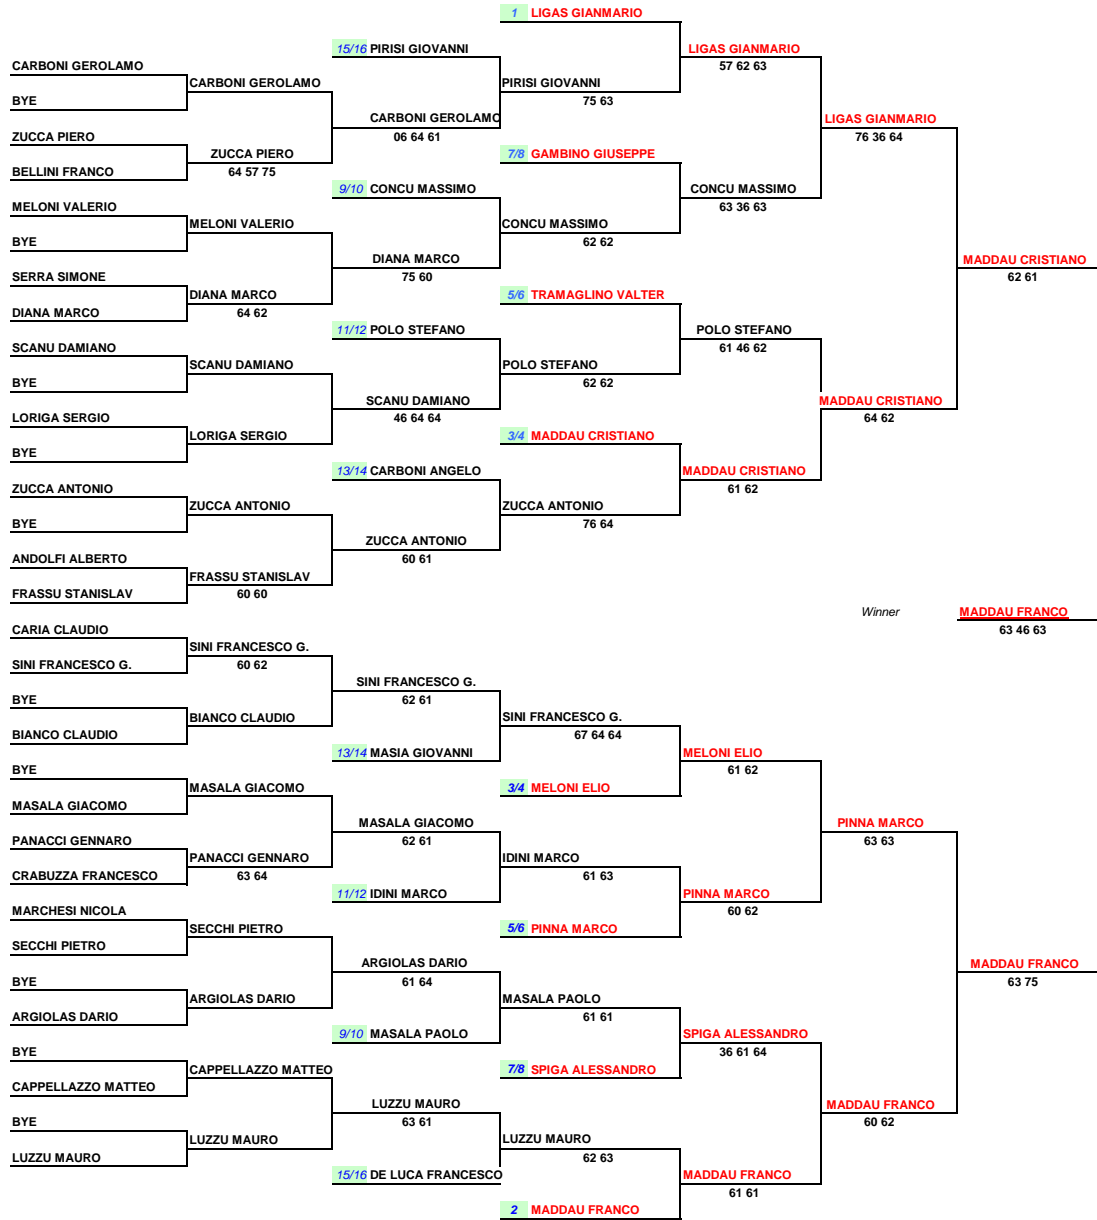

TABELLONE PRINCIPALE		SINGOLARE MASCHILE		3° PROVA		"CIRCUITO ARCOBALENO"			
Città	Nazione	MONTEPREMIO	Circolo Tennis		Giudice Arbitro				
PORTO TORRES	ITALIA	€ 150,00	T.C. PORTO TORRES		PAOLO PANI				
Cognome	2° Turno	3° Turno	Ottavi	Quarti	Semifinali	Finale			

Teste di Serie + Essenziali		Sorteggio	
1 LIGAS GIANMARIO	9 CONCU MASSIMO	FODDAI PATRIZIA - DI MARTINO PAOLA	
2 MADDAU FRANCO	10 MASALA PAOLO	Data e ora	
3 MELONI ELIO	11 POLO STEFANO	08/04/2006 ORE 12:00	
4 MADDAU CRISTIANO	12 IDINI MARCO	Firma del Giudice Arbitro	
5 TRAMAGLINO VALTER	13 MASIA GIOVANNI		
6 PINNA MARCO	14 CARBONI ANGELO		
7 GAMBINO GIUSEPPE	15 DE LUCA FRANCESCO		
8 SPIGA ALESSANDRO	16 PIRISI GIOVANNI		
N° ISCRITTI : 38			

TABELLONE SINGOLARE FEMMI "CIRCUITO ARCOBALE" 3° PROVA

Circolo Tennis	Città	Montepremi	Giudice Arbitro				
T.C. PORTO TORRES	PORTO TORRES		PAOLO PANI				
Cognome e nom	2° Turno	3° Turno	4° Turno	Quarti	Semifinale	Finale	Vincitore

Teste di serie			Sorteggio
1 PIU RACHELE			FODDAI PATRIZIA - DI MARTINO PAOLA
2 MIGHELI ROBERTA			Data e ora
3 MONAGHEDDU ARIANNA			08/04/2006 ORE 12:00
4 USAI ELENA			Firma del Giudice Arbitro
	N° ISCRITTI :	14	