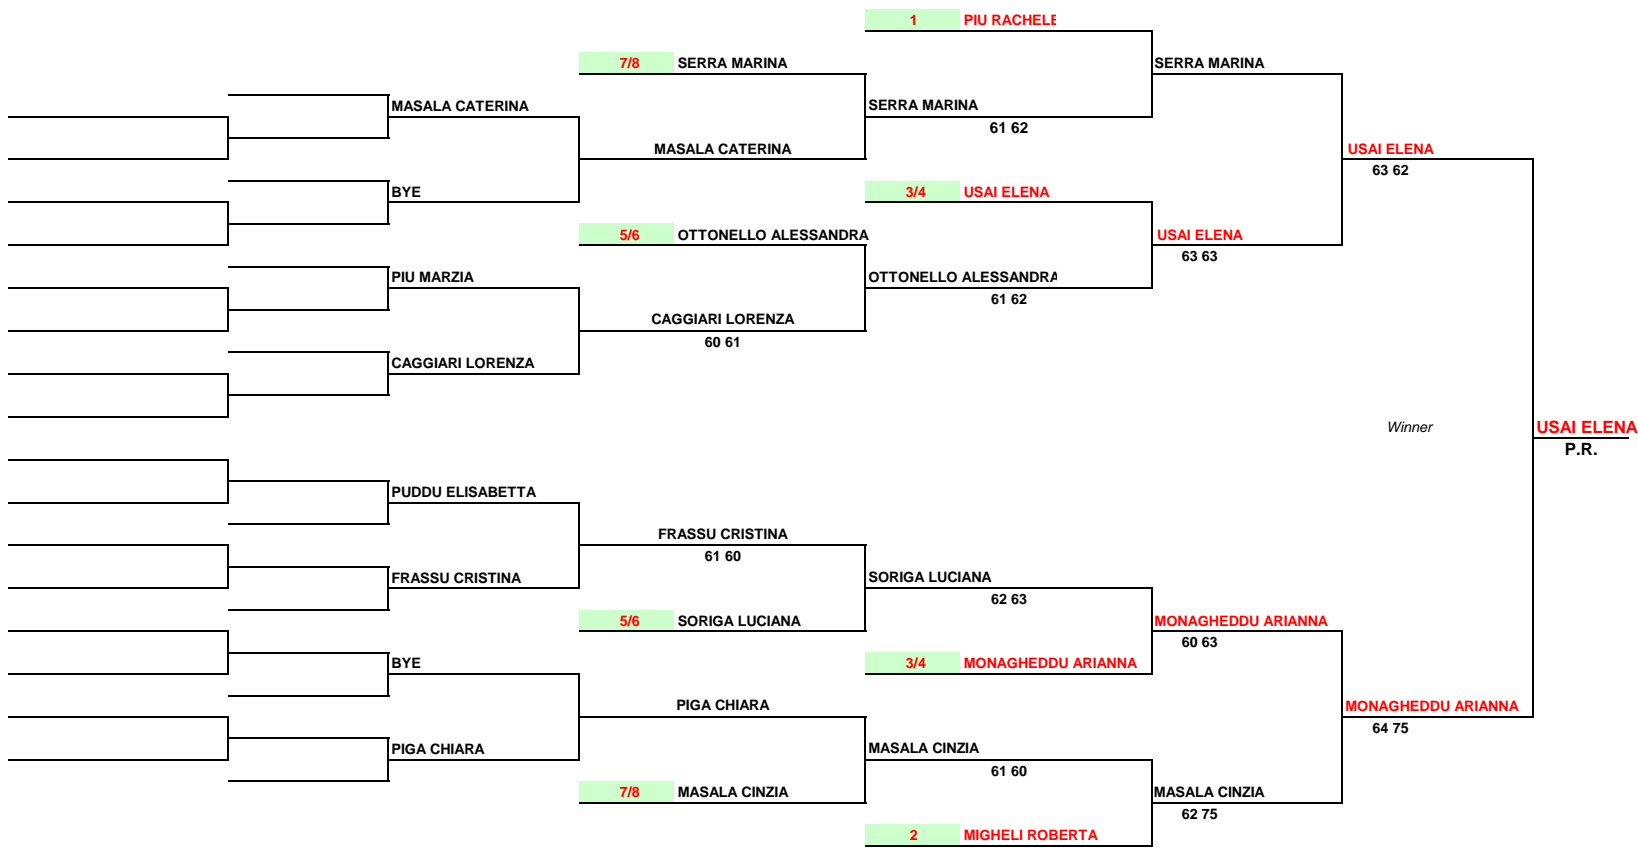

TABELLONE PRINCIPALE		SINGOLARE MASCHILE		3° PROVA		"CIRCUITO ARCOBALENO"			
Città	Nazione	MONTEPREMIO	Circolo Tennis		Giudice Arbitro				
PORTO TORRES	ITALIA	€ 150,00	T.C. PORTO TORRES		PAOLO PANI				
Cognome	2° Turno	3° Turno	Ottavi	Quarti	Semifinali	Finale			

Teste di Serie + Essenziali		Sorteggio	
1 LIGAS GIANMARIO	9 CONCU MASSIMO	FODDAI PATRIZIA - DI MARTINO PAOLA	
2 MADDAU FRANCO	10 MASALA PAOLO	Data e ora	
3 MELONI ELIO	11 POLO STEFANO	08/04/2006 ORE 12:00	
4 MADDAU CRISTIANO	12 IDINI MARCO	Firma del Giudice Arbitro	
5 TRAMAGLINO VALTER	13 MASIA GIOVANNI		
6 PINNA MARCO	14 CARBONI ANGELO		
7 GAMBINO GIUSEPPE	15 DE LUCA FRANCESCO		
8 SPIGA ALESSANDRO	16 PIRISI GIOVANNI		
N° ISCRITTI : 38			

TABELLONE SINGOLARE FEMMI "CIRCUITO ARCOBALE" 3° PROVA

Circolo Tennis	Città	Montepremi	Giudice Arbitro				
T.C. PORTO TORRES	PORTO TORRES		PAOLO PANI				
Cognome e nom	2° Turno	3° Turno	4° Turno	Quarti	Semifinale	Finale	Vincitore

Teste di serie			Sorteggio
1 PIU RACHELE			FODDAI PATRIZIA - DI MARTINO PAOLA
2 MIGHELI ROBERTA			Data e ora
3 MONAGHEDDU ARIANNA			08/04/2006 ORE 12:00
4 USAI ELENA			Firma del Giudice Arbitro
	N° ISCRITTI :	14	