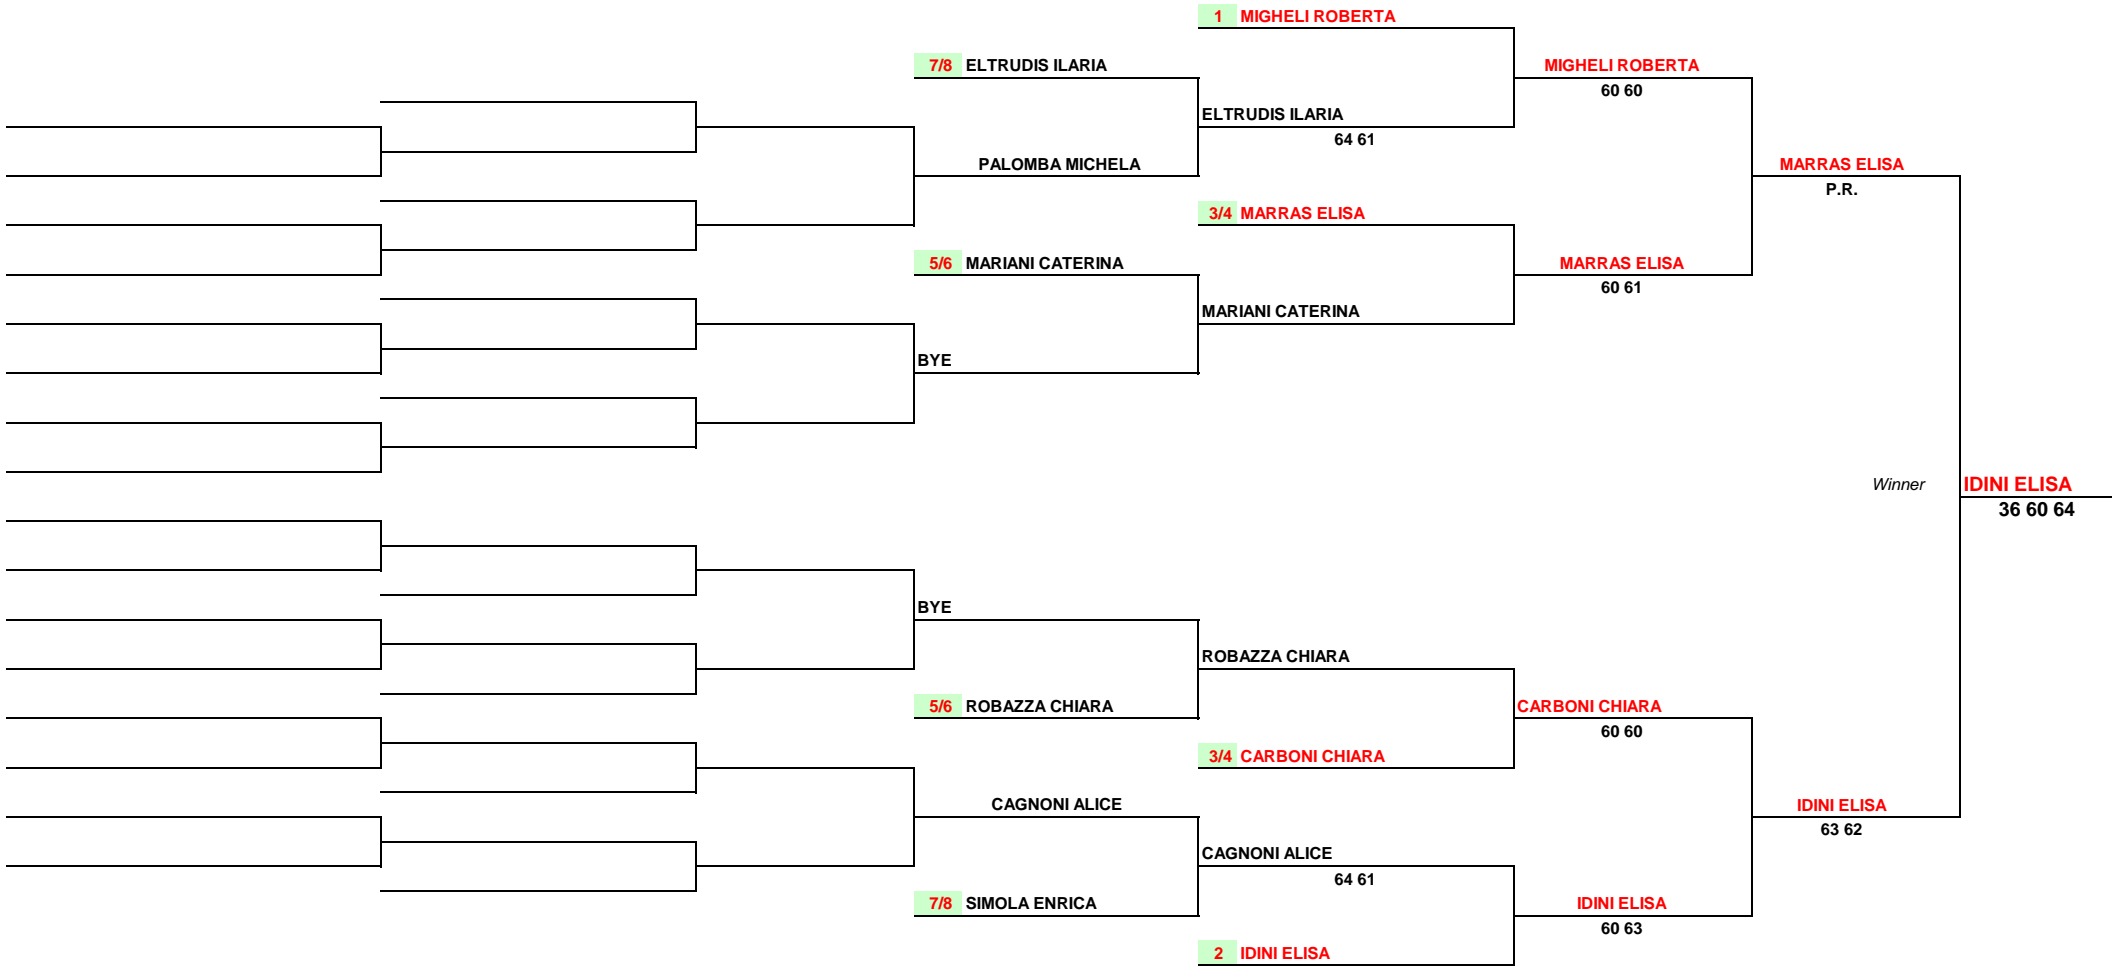

Teste di serie	N° ISCRITTI : 10		Sorteggio
1 MIGHELI ROBERTA 2 IDINI ELISA 3 MARRAS ELISA 4 CARBONI CHIARA			CADELANO L.
			Data e ora
			22/04/2006
			Firma del Giudice Arbitro
			PAOLO PANI