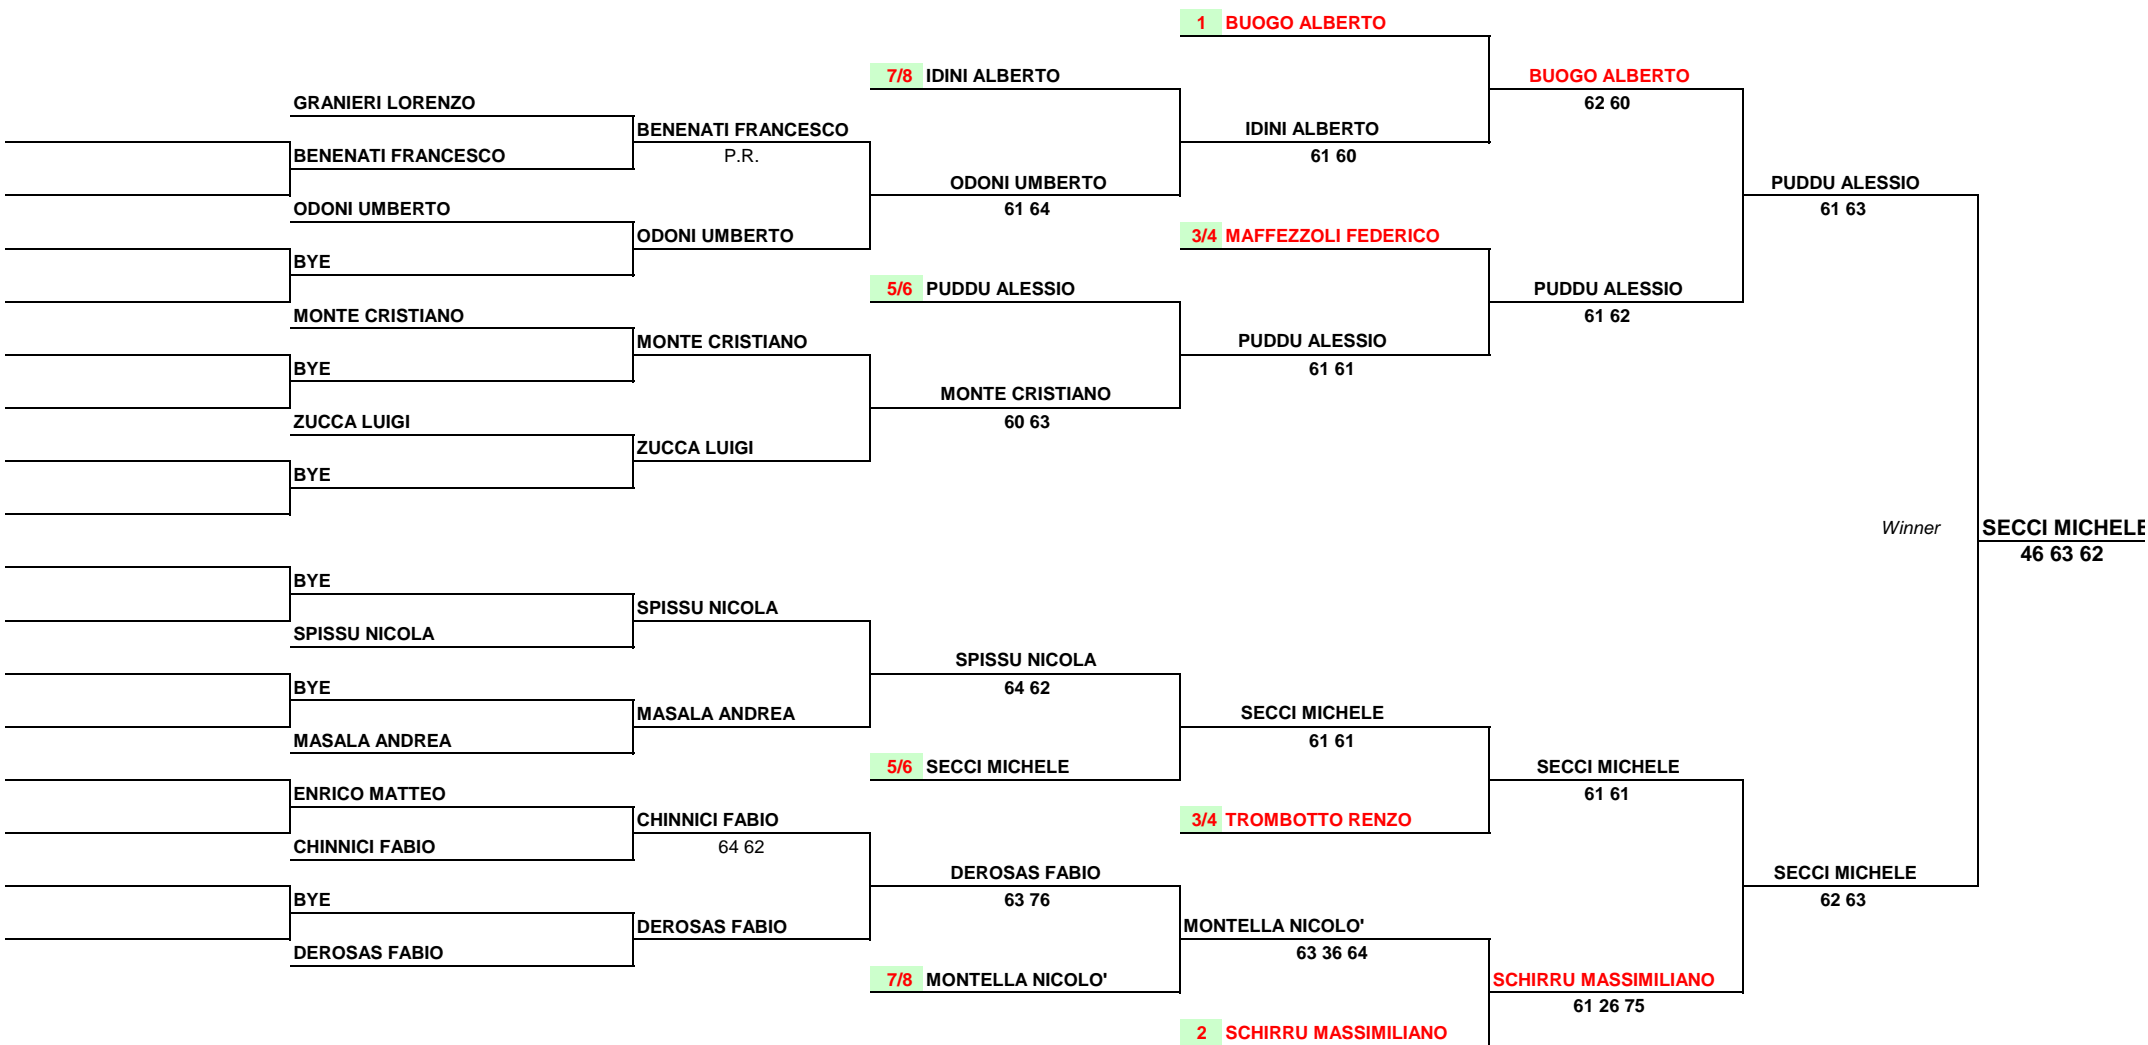

Circolo Tennis	Città	Montepremi	Giudice Arbitro				
T.C. PORTO TORRES	PORTO TORRES	Montepremi	PAOLO PANI				
Cognome e nome	2° Turno	3° Turno	4° Turno	Quarti	Semifinale	Finale	Vincitore

Teste di serie			Sorteggio
1 BUOGO ALBERTO 2 SCHIRRU MASSIMILIANO 3 MAFFEZZOLI FEDERICO 4 TROMBOTTO RENZO			CADELANO L.
			Data e ora
	N° ISCRITTI :	18	22/04/2006
			Firma del Giudice Arbitro
			PAOLO PANI