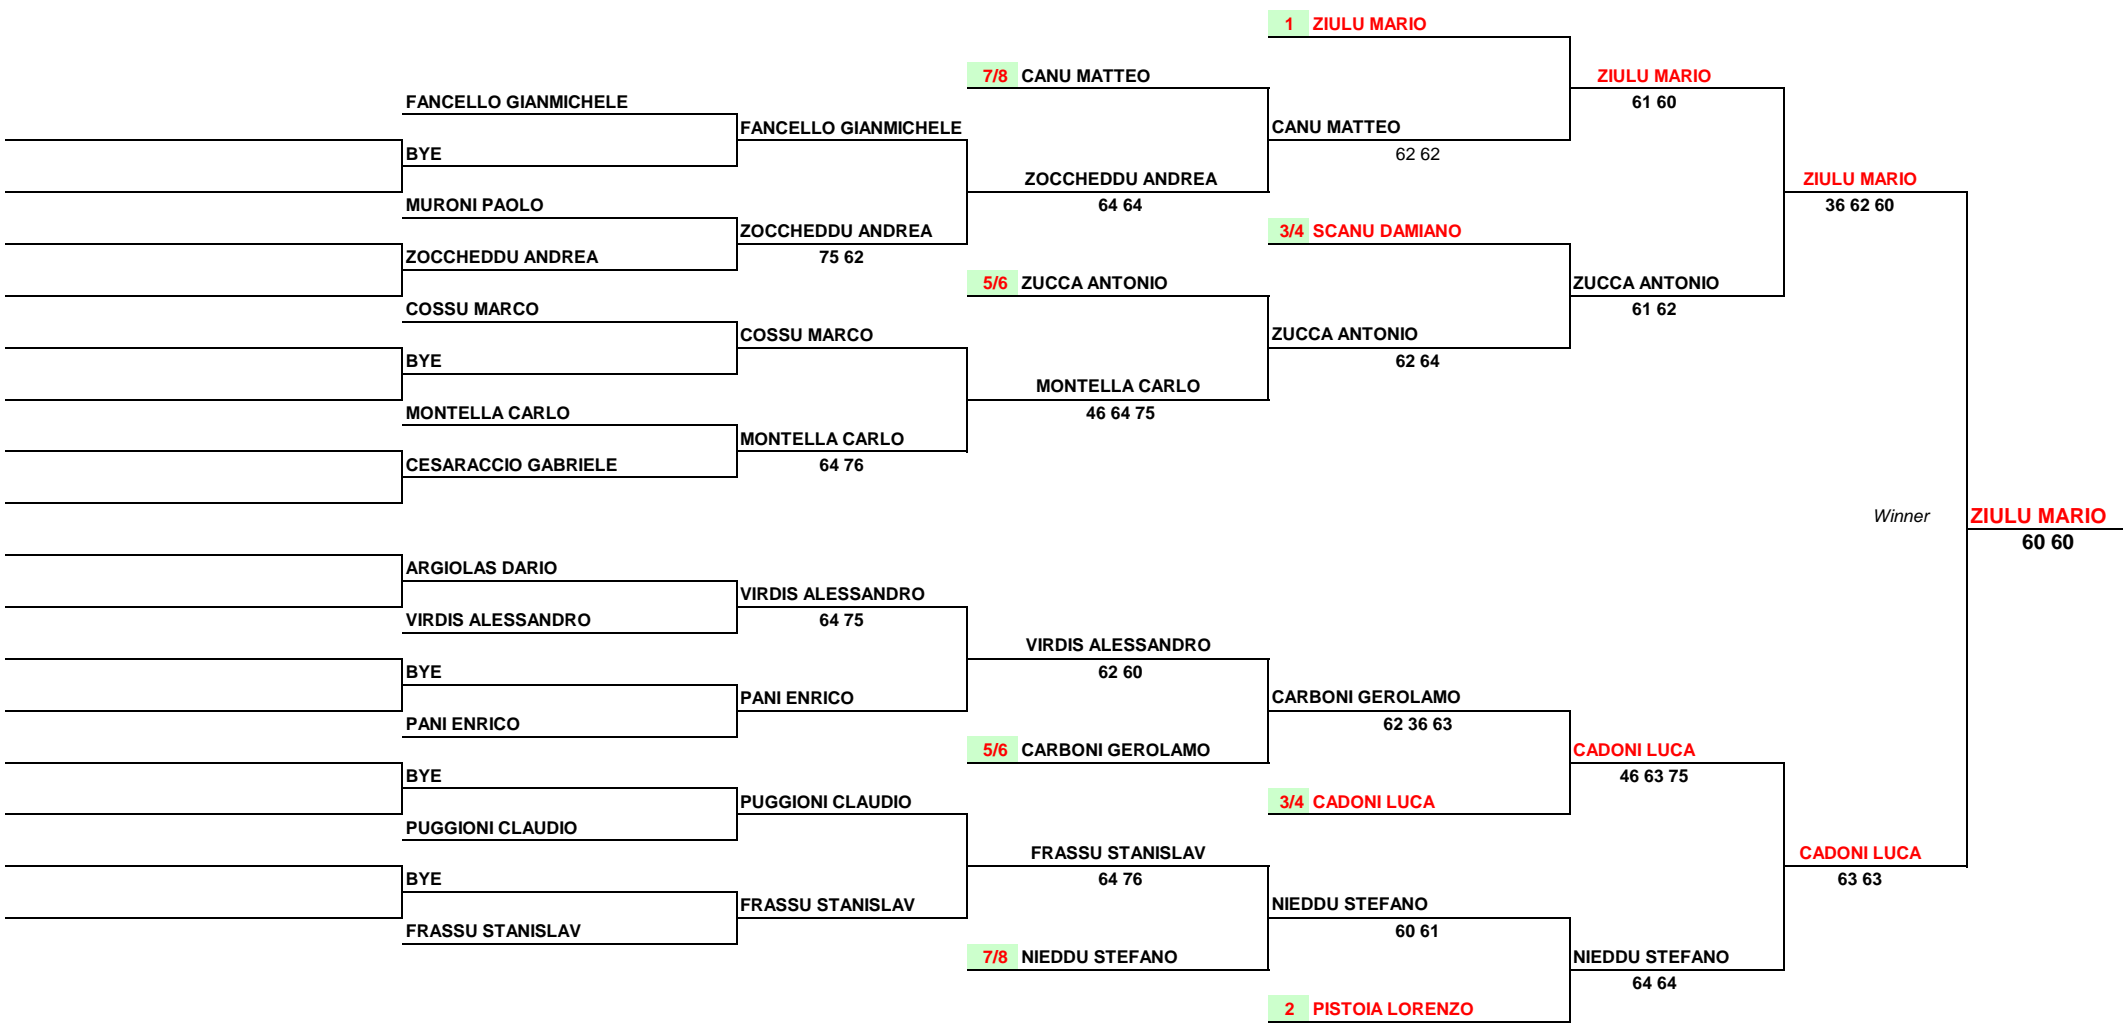

Teste di serie		Sorteggio
1 ZIULU MARIO 2 PISTOIA LORENZO 3 CADONI LUCA 4 SCANU DAMIANO		CADELANO L.
		Data e ora
	N° ISCRITTI : 20	22/04/2006
		Firma del Giudice Arbitro
		PAOLO PANI