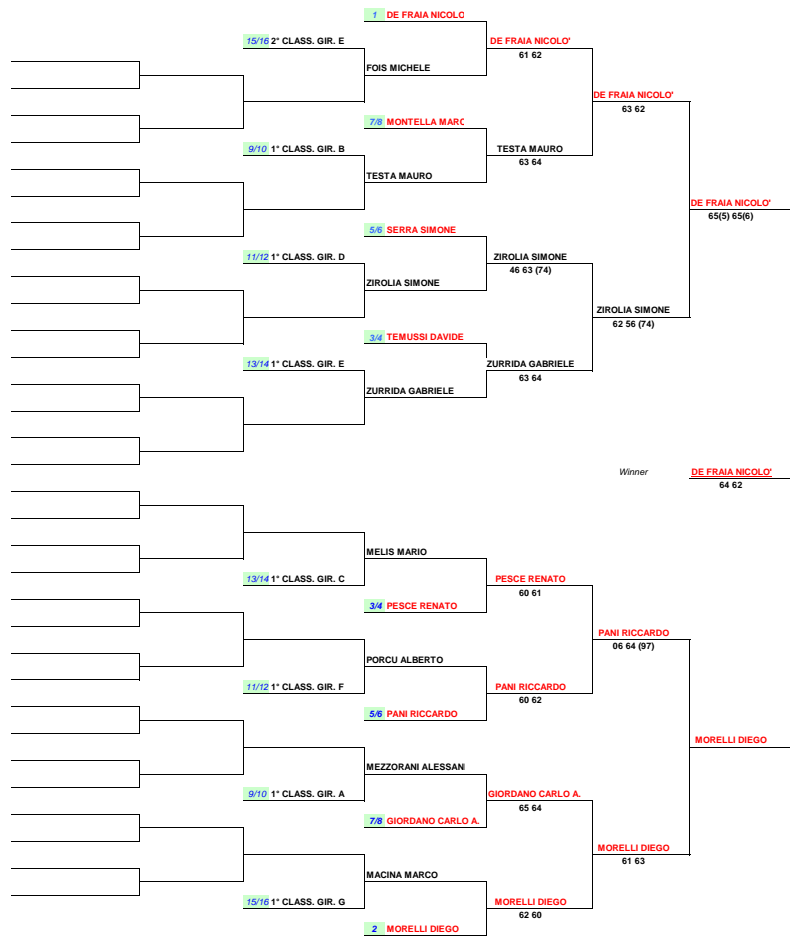

3°	PIRISI ELENA	6	3°	MASALA ROSELLINA	6
	MURA BENEDETTA	1		SCHIAFFINO ALESSIA	1

Classifica

- 1) PIRISI ELENA
- 2) MURA BENEDETTA
- 3) ZUCCA CHIARA

2	1) MASALA ROSELLINA	2
1	2) SABA VITTORIA	1
0	3) SCHIAFFINO ALESSIA	0

TABELLONE FINALE

TABELLONE ESPOSTO

alle ore 19.00 23 aprile 2006

alle ore 19.00 23 aprile 2006

TABELLONE PRINCIPALE UNDER 10 MASCHILE

Città	Nazione	MONTEPREMIO	Circolo Tennis	Giudice Arbitro		
PORTO TORRES			T.C. PORTO TORRES	PAOLO PANI		
Cognome	2° Turno	3° Turno	Ottavi	Quarti	Semifinali	Finale

Teste di Serie	N° ISCRITTI :	Sorteggio
1 DE FRAIA NICOLO'		CADELANO L.
2 MORELLI DIEGO		
3 TEMUSSI DAVIDE		Data e ora
4 PESCE RENATO		22/04/2006 ORE 12:00
5 PANI RICCARDO		
6 SERRA SIMONE		Firma del Giudice Arbitro
7 GIORDANO CARLO A.		PAOLO PANI
8 MONTELLA MARCO		