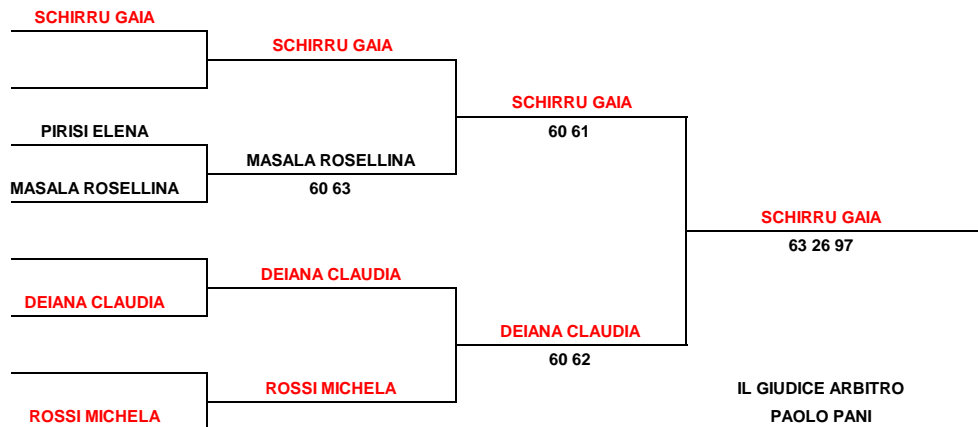

Girone A

1) MURA BENEDETTA
2) ZUCCA CHIARA
3) PIRISI ELENA

Girone B

1) SCHIAFFINO ALESSIA
2) SABA VITTORIA
3) MASALA ROSELLINA

1°	MURA BENEDETTA	6	1°	SCHIAFFINO ALESSIA	4
	ZUCCA CHIARA	1		SABA VITTORIA	6

2°	ZUCCA CHIARA	2	2°	SABA VITTORIA	5
	PIRISI ELENA	6		MASALA ROSELLINA	6

3°	PIRISI ELENA	6	3°	MASALA ROSELLINA	6
	MURA BENEDETTA	1		SCHIAFFINO ALESSIA	1

Classifica

1) PIRISI ELENA
2) MURA BENEDETTA
3) ZUCCA CHIARA

2	1) MASALA ROSELLINA	2
1	2) SABA VITTORIA	1
0	3) SCHIAFFINO ALESSIA	0

TABELLONE FINALE

TABELLONE ESPOSTO

alle ore 19.00 23 aprile 2006

alle ore 19.00 23 aprile 2006