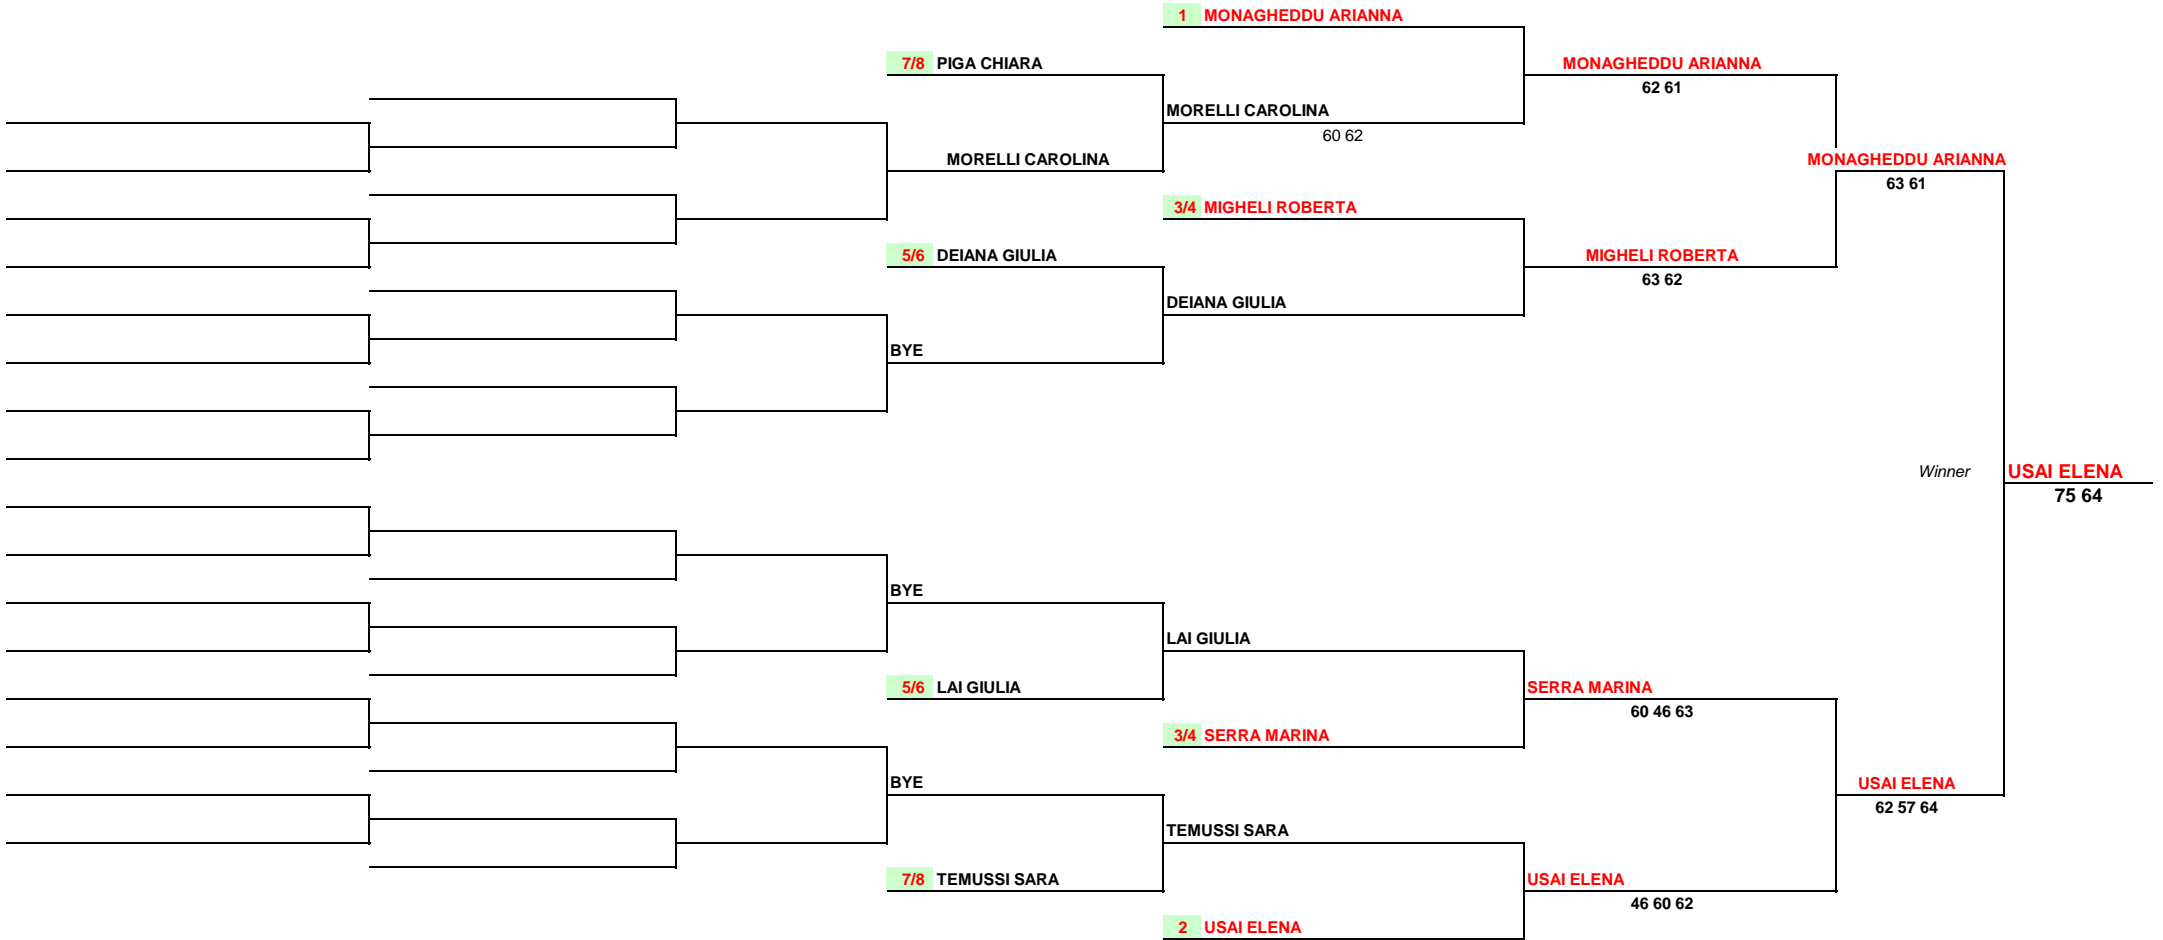

Circolo Tennis		Città	Montepremi			Giudice Arbitro
T.C. PORTO TORRES		PORTO TORRES				PAOLO PANI
Cognome e nome	2° Turno	3° Turno	4° Turno	Quarti	Semifinale	Finale
						Vincitore

Teste di serie			Sorteggio
1 MONAGHEDDU ARIANNA			CADELANO L.
2 USAI ELENA			
3 MIGHELI ROBERTA			
4 SERRA MARINA			
		N° ISCRITTI : 9	Data e ora
			22/04/2006
			Firma del Giudice Arbitro
			PAOLO PANI