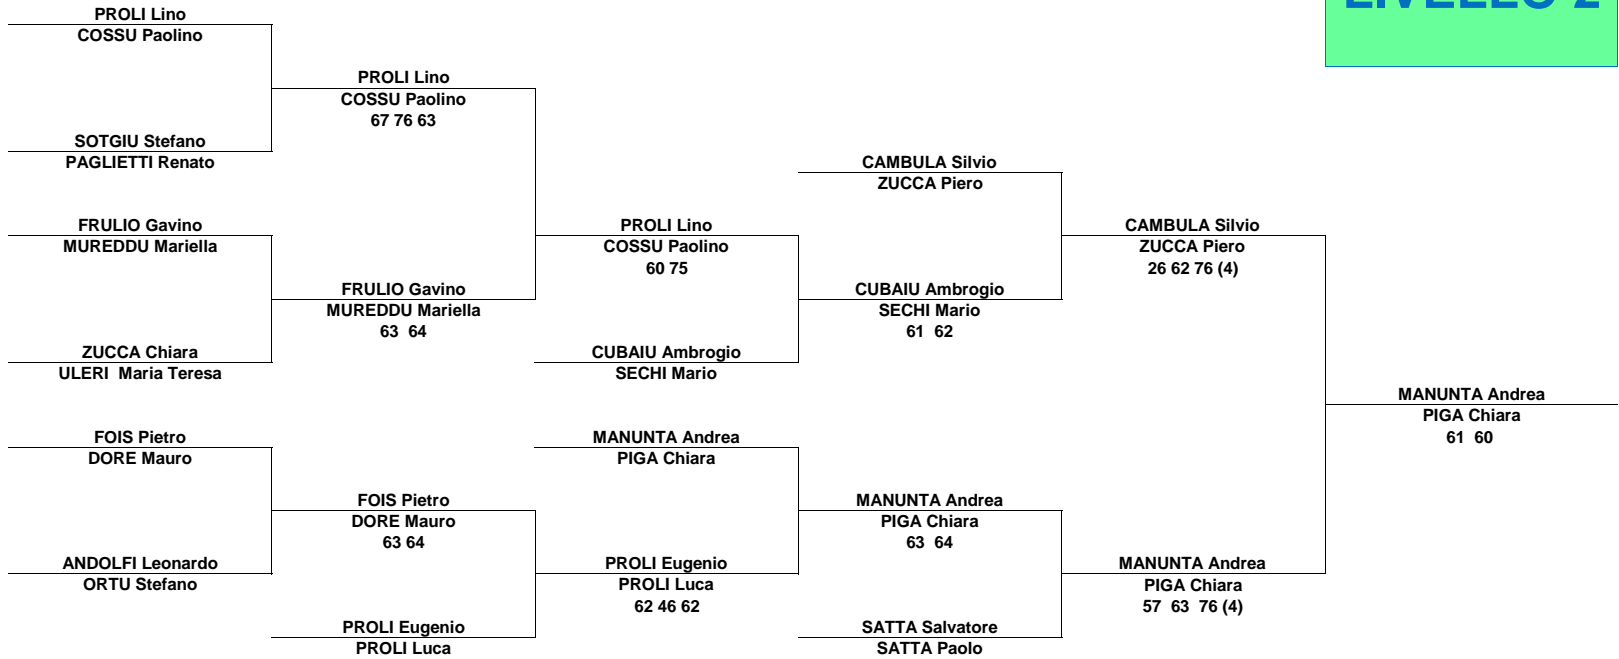

| TORNEO SOCIALE DOPPIO 2010 |             |                   |        |        |
|----------------------------|-------------|-------------------|--------|--------|
| Città:                     | Montepremi: | Circolo Tennis:   |        |        |
| PORTO TORRES               |             | T.C. PORTO TORRES |        |        |
| 1° Turno                   | 3° Turno    | Semifinali        | Finale | WINNER |

**LIVELLO 3**

**TORNEO SOCIALE DOPPIO 2010**

|                     |             |                          |        |        |
|---------------------|-------------|--------------------------|--------|--------|
| Città:              | Montepremi: | Circolo Tennis:          |        |        |
| <b>PORTO TORRES</b> |             | <b>T.C. PORTO TORRES</b> |        |        |
| 1° Turno            | 3° Turno    | Semifinali               | Finale | WINNER |

**LIVELLO 2**

| TORNEO SOCIALE DOPPIO 2010 |             |                   |        |        |
|----------------------------|-------------|-------------------|--------|--------|
| Città:                     | Montepremi: | Circolo Tennis:   |        |        |
| PORTO TORRES               |             | T.C. PORTO TORRES |        |        |
| 1° Turno                   | 3° Turno    | Semifinali        | Finale | WINNER |