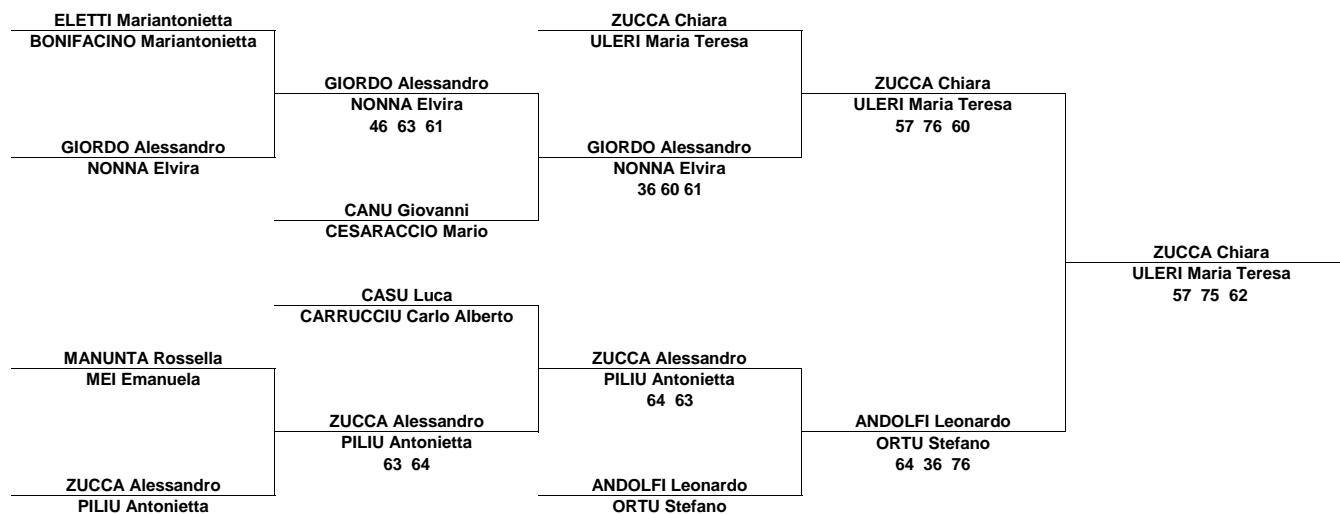

| TORNEO SOCIALE DOPPIO 2010 |             |                   |        |        |
|----------------------------|-------------|-------------------|--------|--------|
| Città:                     | Montepremi: | Circolo Tennis:   |        |        |
| PORTO TORRES               |             | T.C. PORTO TORRES |        |        |
| 1° Turno                   | 3° Turno    | Semifinali        | Finale | WINNER |

**LIVELLO 3**

**TORNEO SOCIALE DOPPIO 2010**

|                     |             |                          |        |        |
|---------------------|-------------|--------------------------|--------|--------|
| Città:              | Montepremi: | Circolo Tennis:          |        |        |
| <b>PORTO TORRES</b> |             | <b>T.C. PORTO TORRES</b> |        |        |
| 1° Turno            | 3° Turno    | Semifinali               | Finale | WINNER |

**LIVELLO 2**

| TORNEO SOCIALE DOPPIO 2010 |             |                   |        |        |
|----------------------------|-------------|-------------------|--------|--------|
| Città:                     | Montepremi: | Circolo Tennis:   |        |        |
| PORTO TORRES               |             | T.C. PORTO TORRES |        |        |
| 1° Turno                   | 3° Turno    | Semifinali        | Finale | WINNER |