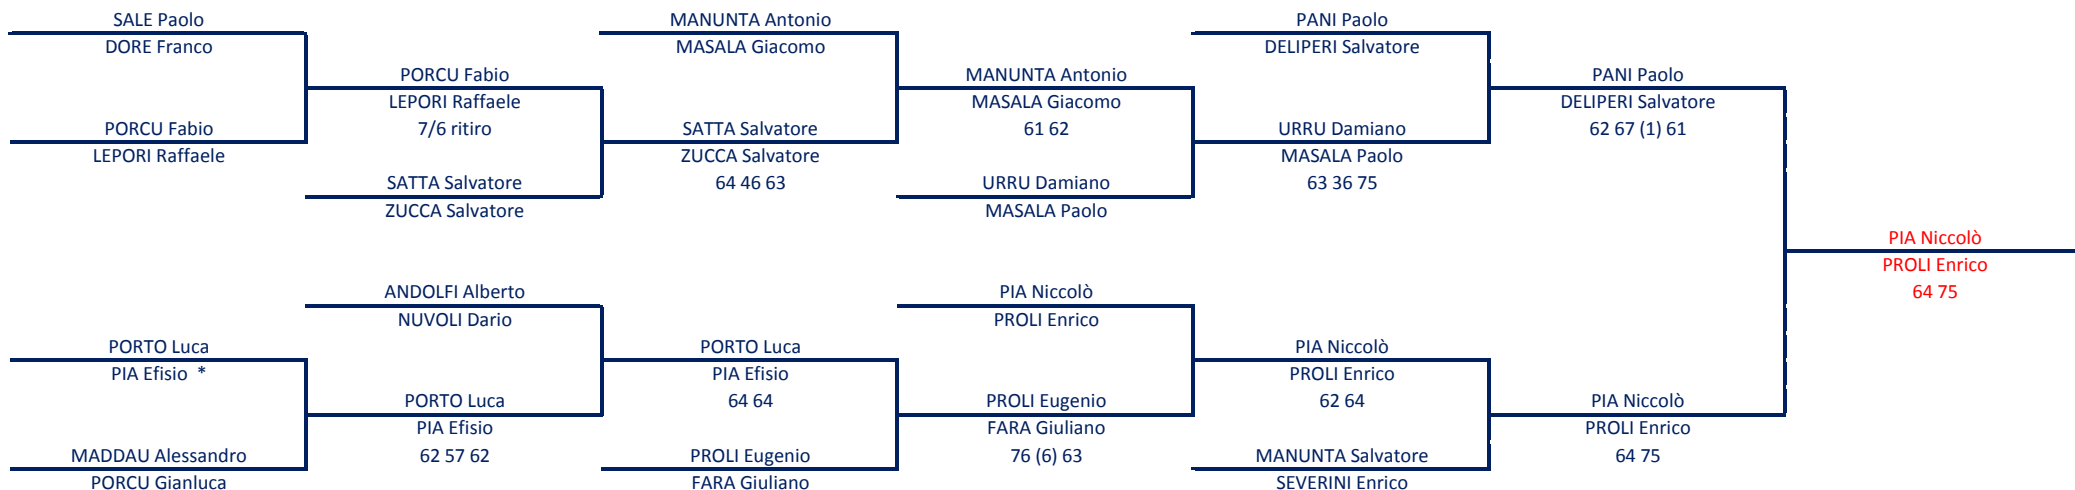

ISCRITTI Torneo SOCIALE 2016 di DOPPIO Libero

1	<i>ANDOLFI Alberto</i>	<i>NUVOLI Dario</i>
2	<i>BORRA Costantino</i>	<i>BAZZONI Giovanni</i>
3	<i>CAMBULA Silvio</i>	<i>MURESU Paolo</i>
4	<i>CARAVELLO Giovanni</i>	<i>COCCO mauro</i>
5	<i>COSSU Gianni</i>	<i>LEPORI Luca</i>
6	<i>COSSU Paolino</i>	<i>CUBAIU Ambrogio</i>
7	<i>MASALA Paolo</i>	<i>URRU Damiano</i>
8	<i>FODDAI Raffaele</i>	<i>MADDAU Michele</i>
9	<i>FOIS Pietro</i>	<i>FRULIO Gavino</i>
10	<i>DEL RIO Bastianino</i>	<i>ULERI Giovanni</i>
11	<i>LORIGA Maurizio</i>	<i>FODDAI Mauro</i>
12	<i>MANUNTA Antonio</i>	<i>MASALA Giacomo</i>
13	<i>MANUNTA Salvatore</i>	<i>SEVERINI Enrico</i>
14	<i>MARICA Ignazio</i>	<i>COSSU Sergio</i>
15	<i>MURA Alberto</i>	<i>PIA Efsio</i>
16	<i>ORTU Massimo</i>	<i>ORTU Stefano</i>
17	<i>PANI Paolo</i>	<i>DELIPERI Salvatore</i>
18	<i>PASCI Pierluca</i>	<i>CROBEDDU Vincenzo</i>
19	<i>PIA Niccolò</i>	<i>PROLI Enrico</i>
20	<i>PIRILLO Salvatore</i>	<i>PIRILLO Francesco</i>
21	<i>PORCU Fabio</i>	<i>LEPORI Raffaele</i>
22	<i>PORCU Gianluca</i>	<i>MADDAU Alessandro</i>
23	<i>PORTO Luca</i>	<i>RANDO Mauro</i>
24	<i>PROLI Eugenio</i>	<i>FARA Giuliano</i>
25	<i>SALE Alberto</i>	<i>FAEDDA Giorgio</i>
26	<i>SALE Paolo</i>	<i>DORE Franco</i>
27	<i>SATTA Salvatore</i>	<i>ZUCCA Salvatore</i>
28	<i>USAI Giovanni</i>	<i>PULINA Alessandro</i>
29	<i>ZICCHI Giommara</i>	<i>FADDA Gavino</i>
30		

TORNEO SOCIALE DI DOPPIO

19/09/2016 - 01/10/2016

TABELLONE Livello AZZURRO

FINALISTI PROMOSSI NEL LIVELLO MEDIO

TORNEO SOCIALE DI DOPPIO
19/09/2016 - 01/10/2016
TABELLONE Livello GIALLO

FINALISTI PROMOSSI NEL LIVELLO ALTO

TORNEO SOCIALE DI DOPPIO
19/09/2016 - 01/10/2016
TABELLONE Livello VERDE

* PIA Efisio in sostituzione di Mauro RANDO