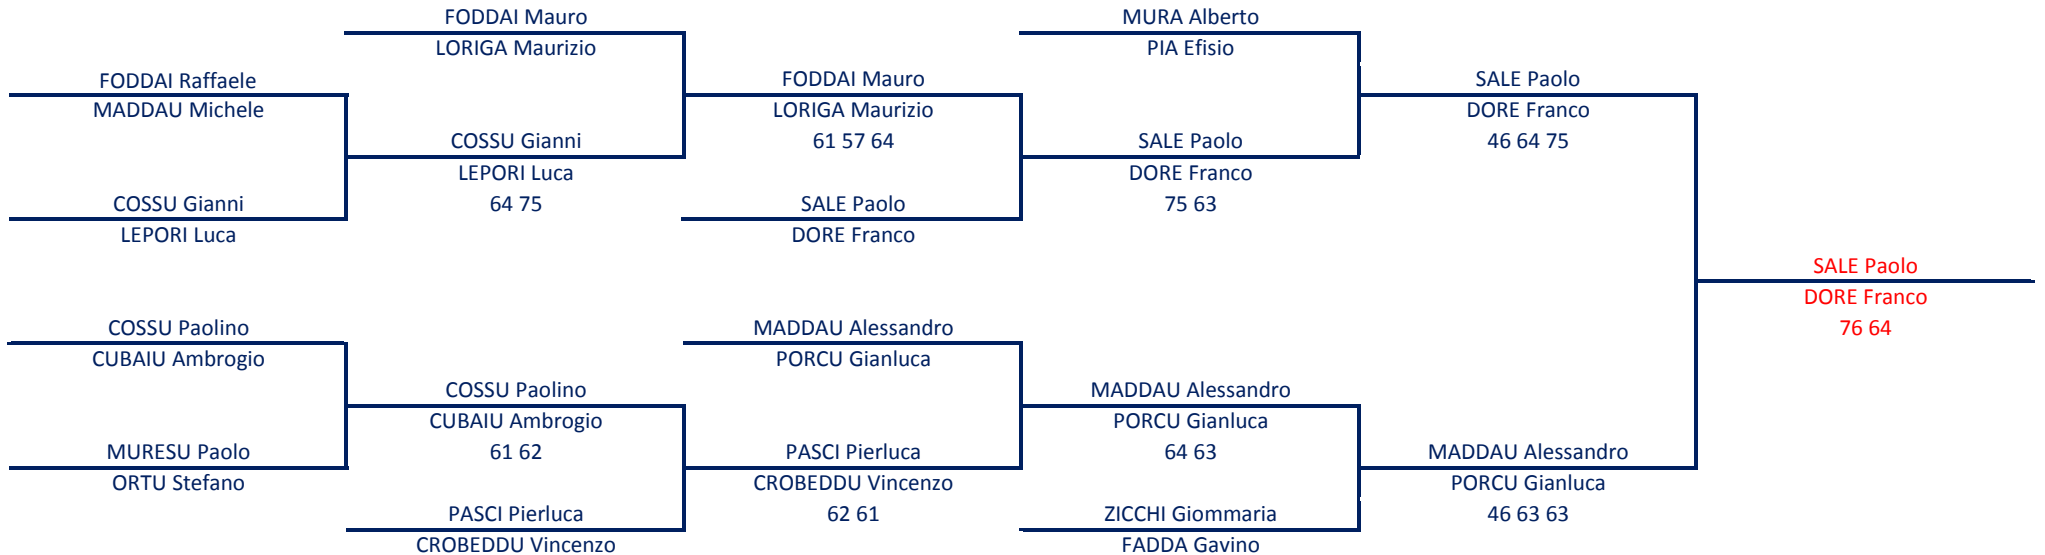

ISCRITTI Torneo SOCIALE 2016 di DOPPIO Libero

1	<i>ANDOLFI Alberto</i>	<i>NUVOLI Dario</i>
2	<i>BORRA Costantino</i>	<i>BAZZONI Giovanni</i>
3	<i>CAMBULA Silvio</i>	<i>MURESU Paolo</i>
4	<i>CARAVELLO Giovanni</i>	<i>COCCO mauro</i>
5	<i>COSSU Gianni</i>	<i>LEPORI Luca</i>
6	<i>COSSU Paolino</i>	<i>CUBAIU Ambrogio</i>
7	<i>MASALA Paolo</i>	<i>URRU Damiano</i>
8	<i>FODDAI Raffaele</i>	<i>MADDAU Michele</i>
9	<i>FOIS Pietro</i>	<i>FRULIO Gavino</i>
10	<i>DEL RIO Bastianino</i>	<i>ULERI Giovanni</i>
11	<i>LORIGA Maurizio</i>	<i>FODDAI Mauro</i>
12	<i>MANUNTA Antonio</i>	<i>MASALA Giacomo</i>
13	<i>MANUNTA Salvatore</i>	<i>SEVERINI Enrico</i>
14	<i>MARICA Ignazio</i>	<i>COSSU Sergio</i>
15	<i>MURA Alberto</i>	<i>PIA Efsio</i>
16	<i>ORTU Massimo</i>	<i>ORTU Stefano</i>
17	<i>PANI Paolo</i>	<i>DELIPERI Salvatore</i>
18	<i>PASCI Pierluca</i>	<i>CROBEDDU Vincenzo</i>
19	<i>PIA Niccolò</i>	<i>PROLI Enrico</i>
20	<i>PIRILLO Salvatore</i>	<i>PIRILLO Francesco</i>
21	<i>PORCU Fabio</i>	<i>LEPORI Raffaele</i>
22	<i>PORCU Gianluca</i>	<i>MADDAU Alessandro</i>
23	<i>PORTO Luca</i>	<i>RANDO Mauro</i>
24	<i>PROLI Eugenio</i>	<i>FARA Giuliano</i>
25	<i>SALE Alberto</i>	<i>FAEDDA Giorgio</i>
26	<i>SALE Paolo</i>	<i>DORE Franco</i>
27	<i>SATTA Salvatore</i>	<i>ZUCCA Salvatore</i>
28	<i>USAI Giovanni</i>	<i>PULINA Alessandro</i>
29	<i>ZICCHI Giommara</i>	<i>FADDA Gavino</i>
30		

TORNEO SOCIALE DI DOPPIO

19/09/2016 - 01/10/2016

TABELLONE Livello AZZURRO

FINALISTI PROMOSSI NEL LIVELLO MEDIO

TORNEO SOCIALE DI DOPPIO
19/09/2016 - 01/10/2016
TABELLONE Livello GIALLO

FINALISTI PROMOSSI NEL LIVELLO ALTO

TORNEO SOCIALE DI DOPPIO
19/09/2016 - 01/10/2016
TABELLONE Livello VERDE

* PIA Efisio in sostituzione di Mauro RANDO