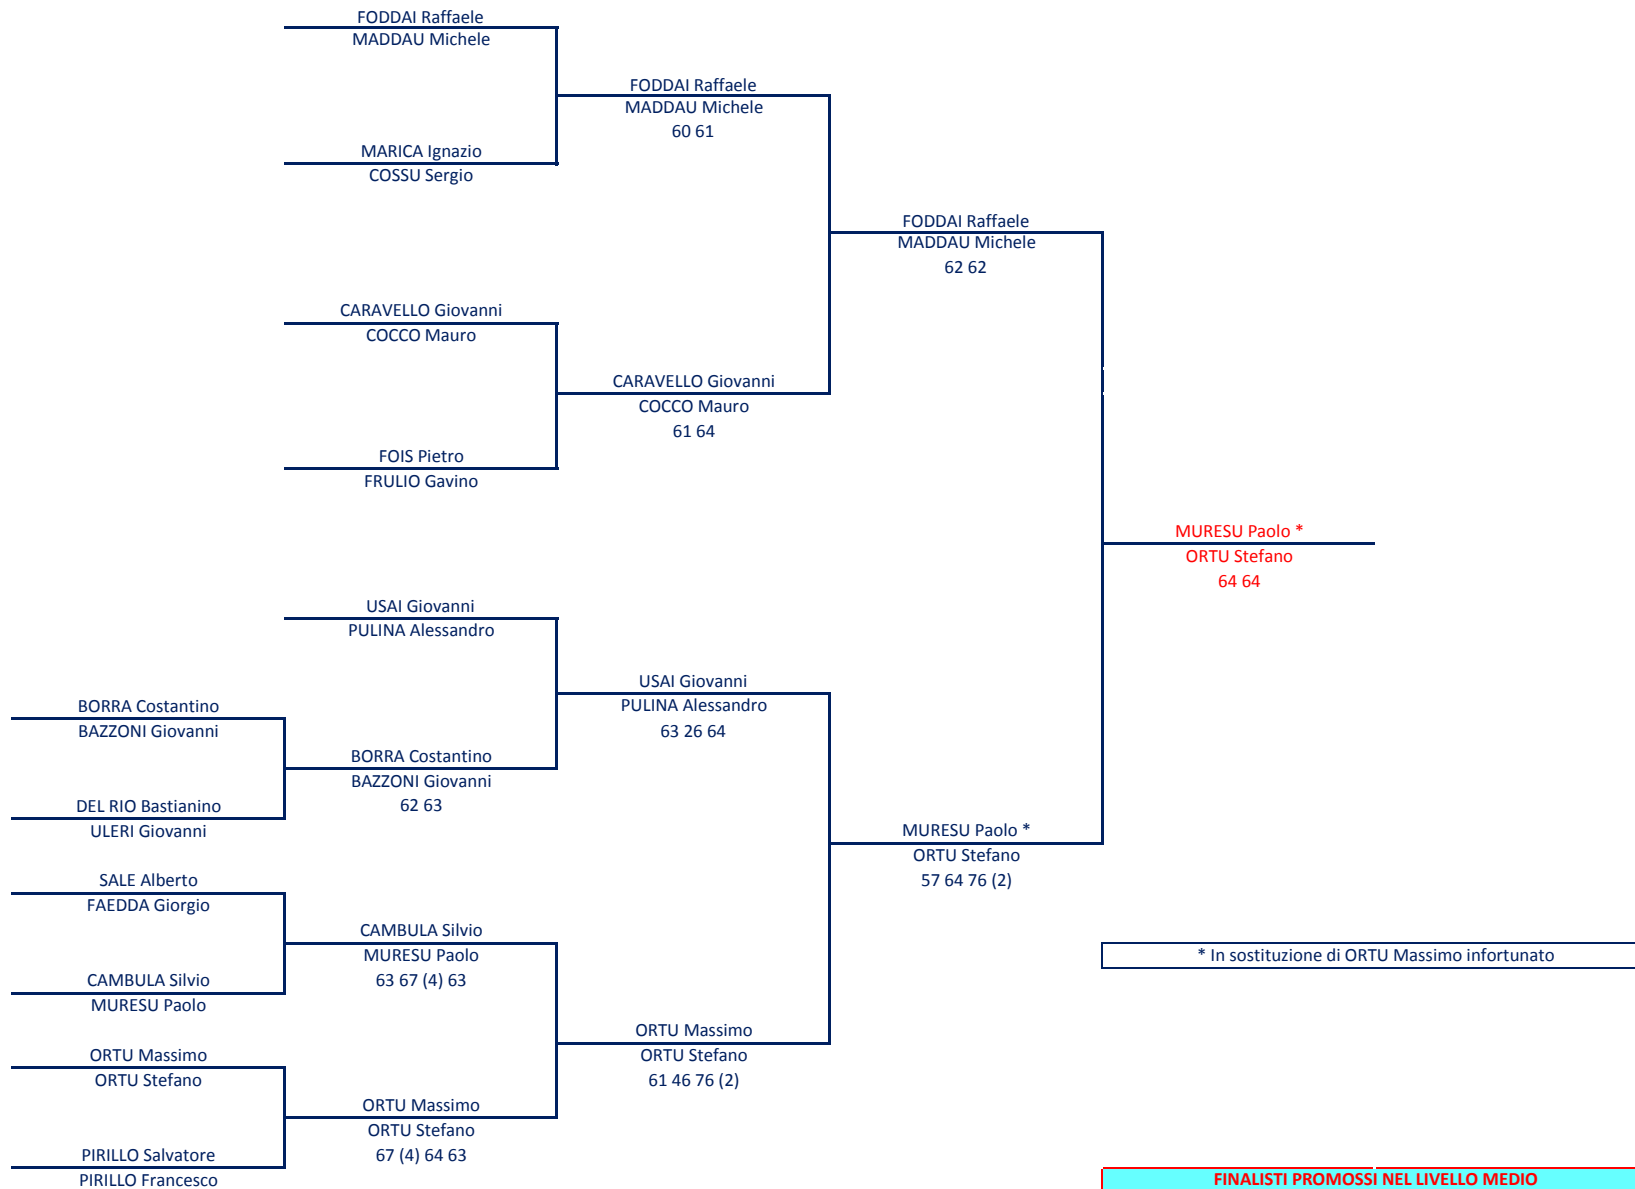

ISCRITTI Torneo SOCIALE 2016 di DOPPIO Libero

1	<i>ANDOLFI Alberto</i>	<i>NUVOLI Dario</i>
2	<i>BORRA Costantino</i>	<i>BAZZONI Giovanni</i>
3	<i>CAMBULA Silvio</i>	<i>MURESU Paolo</i>
4	<i>CARAVELLO Giovanni</i>	<i>COCCO mauro</i>
5	<i>COSSU Gianni</i>	<i>LEPORI Luca</i>
6	<i>COSSU Paolino</i>	<i>CUBAIU Ambrogio</i>
7	<i>MASALA Paolo</i>	<i>URRU Damiano</i>
8	<i>FODDAI Raffaele</i>	<i>MADDAU Michele</i>
9	<i>FOIS Pietro</i>	<i>FRULIO Gavino</i>
10	<i>DEL RIO Bastianino</i>	<i>ULERI Giovanni</i>
11	<i>LORIGA Maurizio</i>	<i>FODDAI Mauro</i>
12	<i>MANUNTA Antonio</i>	<i>MASALA Giacomo</i>
13	<i>MANUNTA Salvatore</i>	<i>SEVERINI Enrico</i>
14	<i>MARICA Ignazio</i>	<i>COSSU Sergio</i>
15	<i>MURA Alberto</i>	<i>PIA Efsio</i>
16	<i>ORTU Massimo</i>	<i>ORTU Stefano</i>
17	<i>PANI Paolo</i>	<i>DELIPERI Salvatore</i>
18	<i>PASCI Pierluca</i>	<i>CROBEDDU Vincenzo</i>
19	<i>PIA Niccolò</i>	<i>PROLI Enrico</i>
20	<i>PIRILLO Salvatore</i>	<i>PIRILLO Francesco</i>
21	<i>PORCU Fabio</i>	<i>LEPORI Raffaele</i>
22	<i>PORCU Gianluca</i>	<i>MADDAU Alessandro</i>
23	<i>PORTO Luca</i>	<i>RANDO Mauro</i>
24	<i>PROLI Eugenio</i>	<i>FARA Giuliano</i>
25	<i>SALE Alberto</i>	<i>FAEDDA Giorgio</i>
26	<i>SALE Paolo</i>	<i>DORE Franco</i>
27	<i>SATTA Salvatore</i>	<i>ZUCCA Salvatore</i>
28	<i>USAI Giovanni</i>	<i>PULINA Alessandro</i>
29	<i>ZICCHI Giommara</i>	<i>FADDA Gavino</i>
30		

TORNEO SOCIALE DI DOPPIO

19/09/2016 - 01/10/2016

TABELLONE Livello AZZURRO

FINALISTI PROMOSSI NEL LIVELLO MEDIO

TORNEO SOCIALE DI DOPPIO
19/09/2016 - 01/10/2016
TABELLONE Livello GIALLO

FINALISTI PROMOSSI NEL LIVELLO ALTO

TORNEO SOCIALE DI DOPPIO
19/09/2016 - 01/10/2016
TABELLONE Livello VERDE

* PIA Efisio in sostituzione di Mauro RANDO