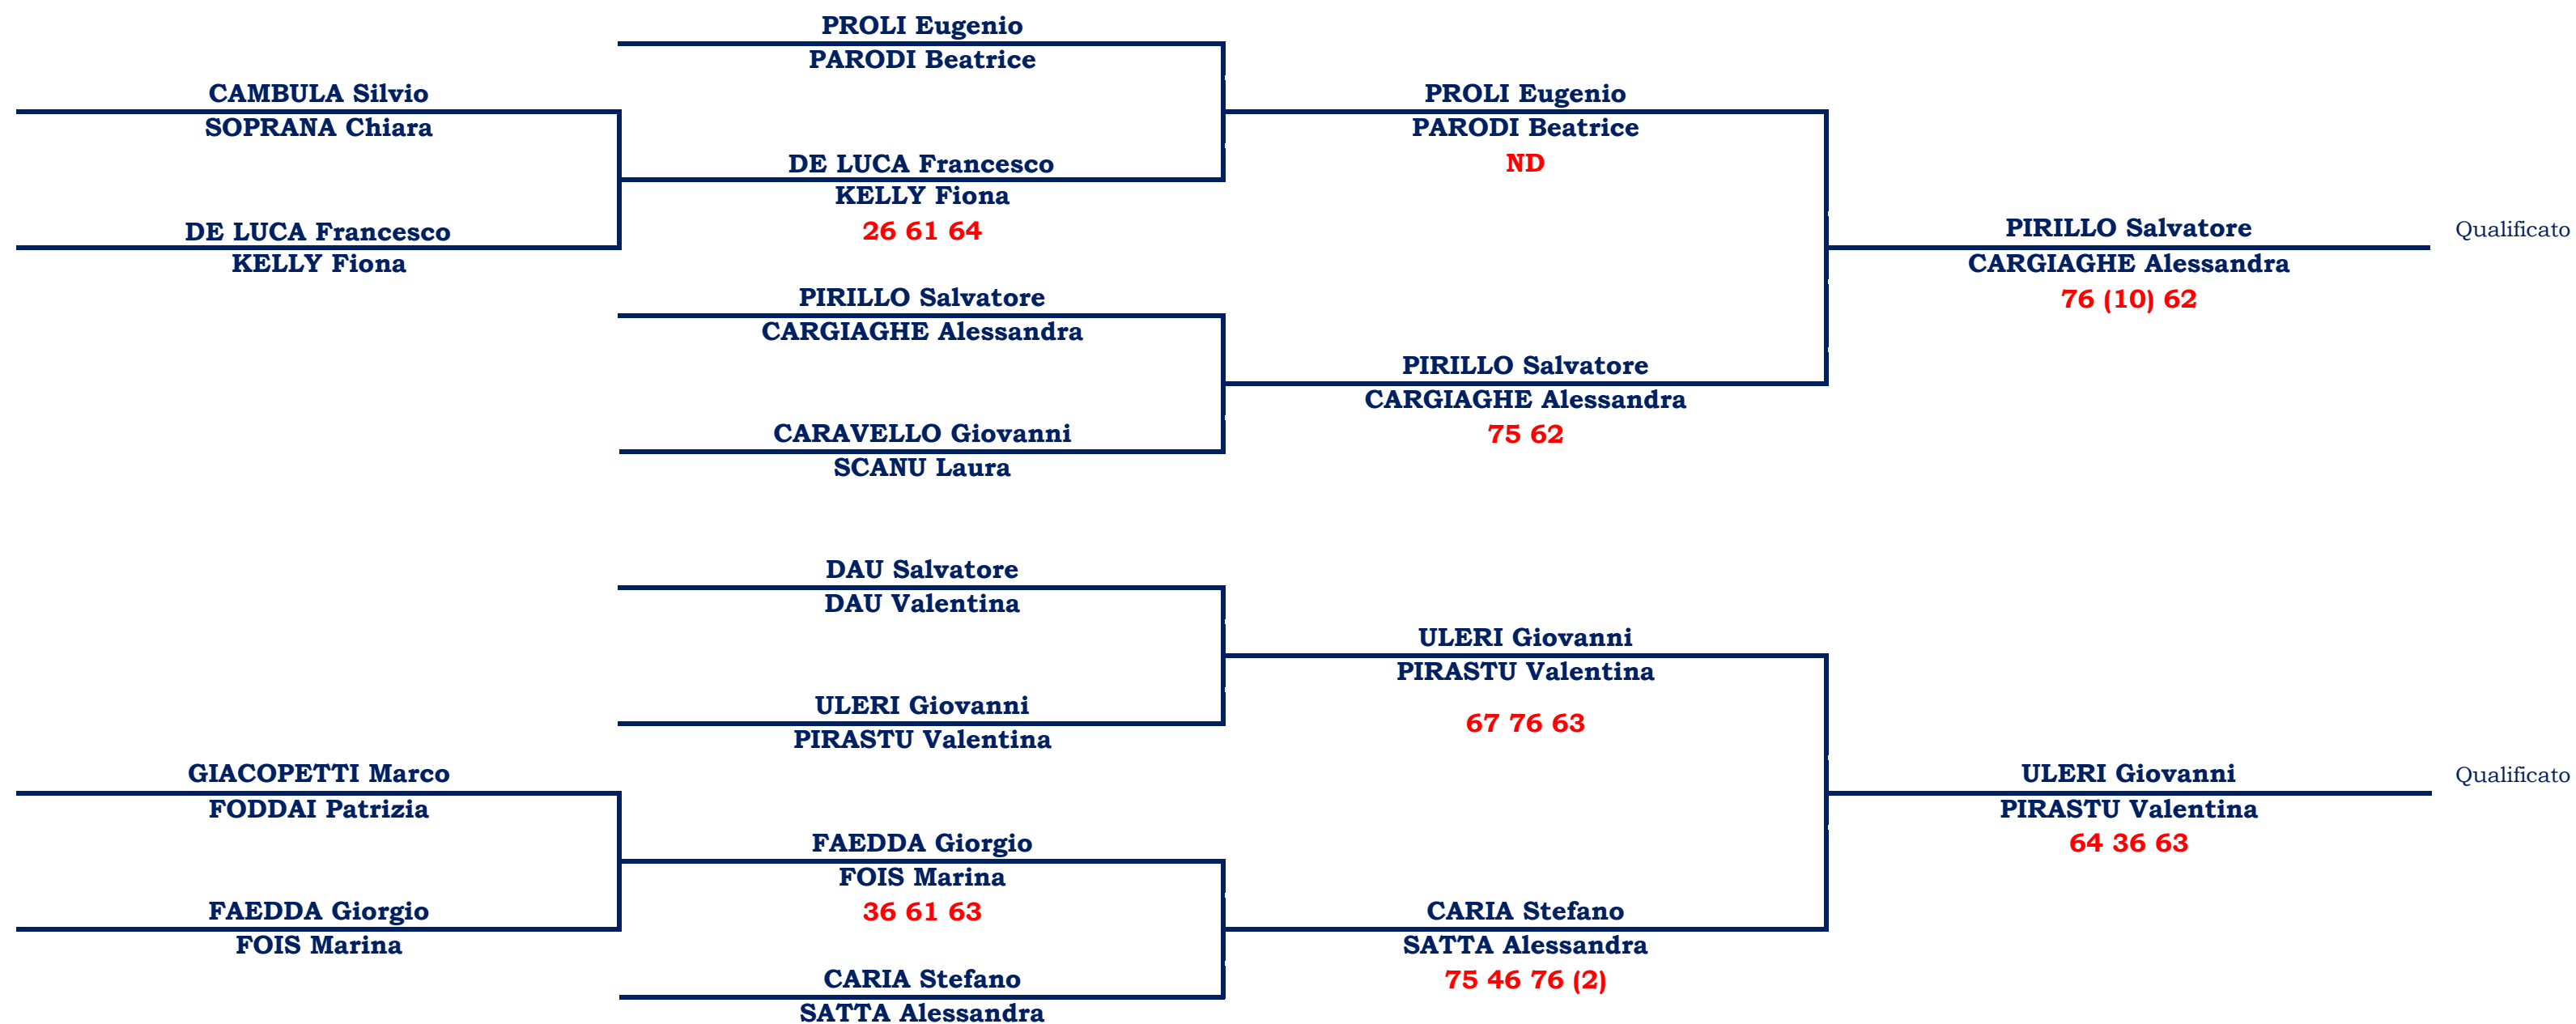

TORNEO SOCIALE DI DOPPIO
13/10/2019 - 03/11/2019
TABELLONE INIZIALE

FINALISTI PROMOSSI NEL TABELLONE INTERMEDIO

TORNEO SOCIALE DI DOPPIO
13/10/2019 - 03/11/2019
TABELLONE INTERMEDIO

TORNEO SOCIALE DI DOPPIO
13/10/2019 - 03/11/2019
TABELLONE FINALE

TORNEO SOCIALE DI DOPPIO MISTO

14/10/2019 - 03/11/2019

TABELLONE INIZIALE

FINALISTI PROMOSSI NEL TABELLONE INTERMEDIO

TORNEO SOCIALE DI DOPPIO MISTO
14/10/2019 - 03/11/2019
TABELLONE INTERMEDIO

FINALISTI PROMOSSI NEL TABELLONE FINALE

TORNEO SOCIALE DI DOPPIO MISTO
14/10/2019 - 03/11/2019
TABELLONE FINALE