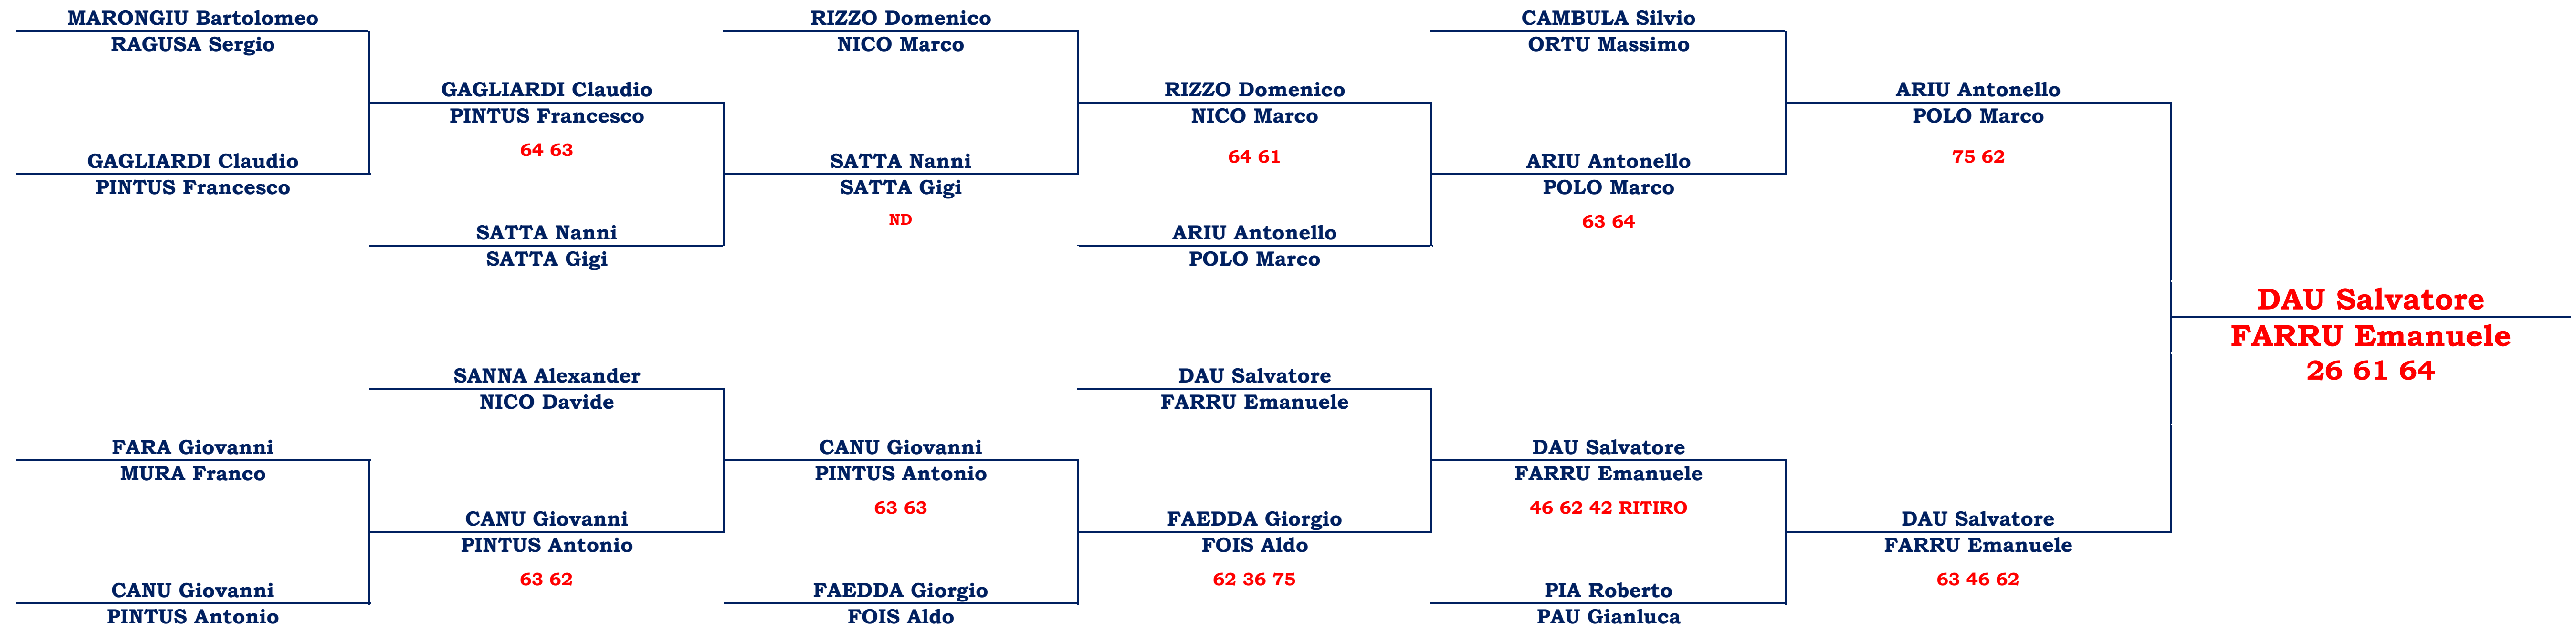

TORNEO SOCIALE DI DOPPIO
13/10/2019 - 03/11/2019
TABELLONE INIZIALE

FINALISTI PROMOSSI NEL TABELLONE INTERMEDIO

TORNEO SOCIALE DI DOPPIO
13/10/2019 - 03/11/2019
TABELLONE INTERMEDIO

TORNEO SOCIALE DI DOPPIO
13/10/2019 - 03/11/2019
TABELLONE FINALE

TORNEO SOCIALE DI DOPPIO MISTO

14/10/2019 - 03/11/2019

TABELLONE INIZIALE

FINALISTI PROMOSSI NEL TABELLONE INTERMEDIO

TORNEO SOCIALE DI DOPPIO MISTO
14/10/2019 - 03/11/2019
TABELLONE INTERMEDIO

FINALISTI PROMOSSI NEL TABELLONE FINALE

TORNEO SOCIALE DI DOPPIO MISTO
14/10/2019 - 03/11/2019
TABELLONE FINALE