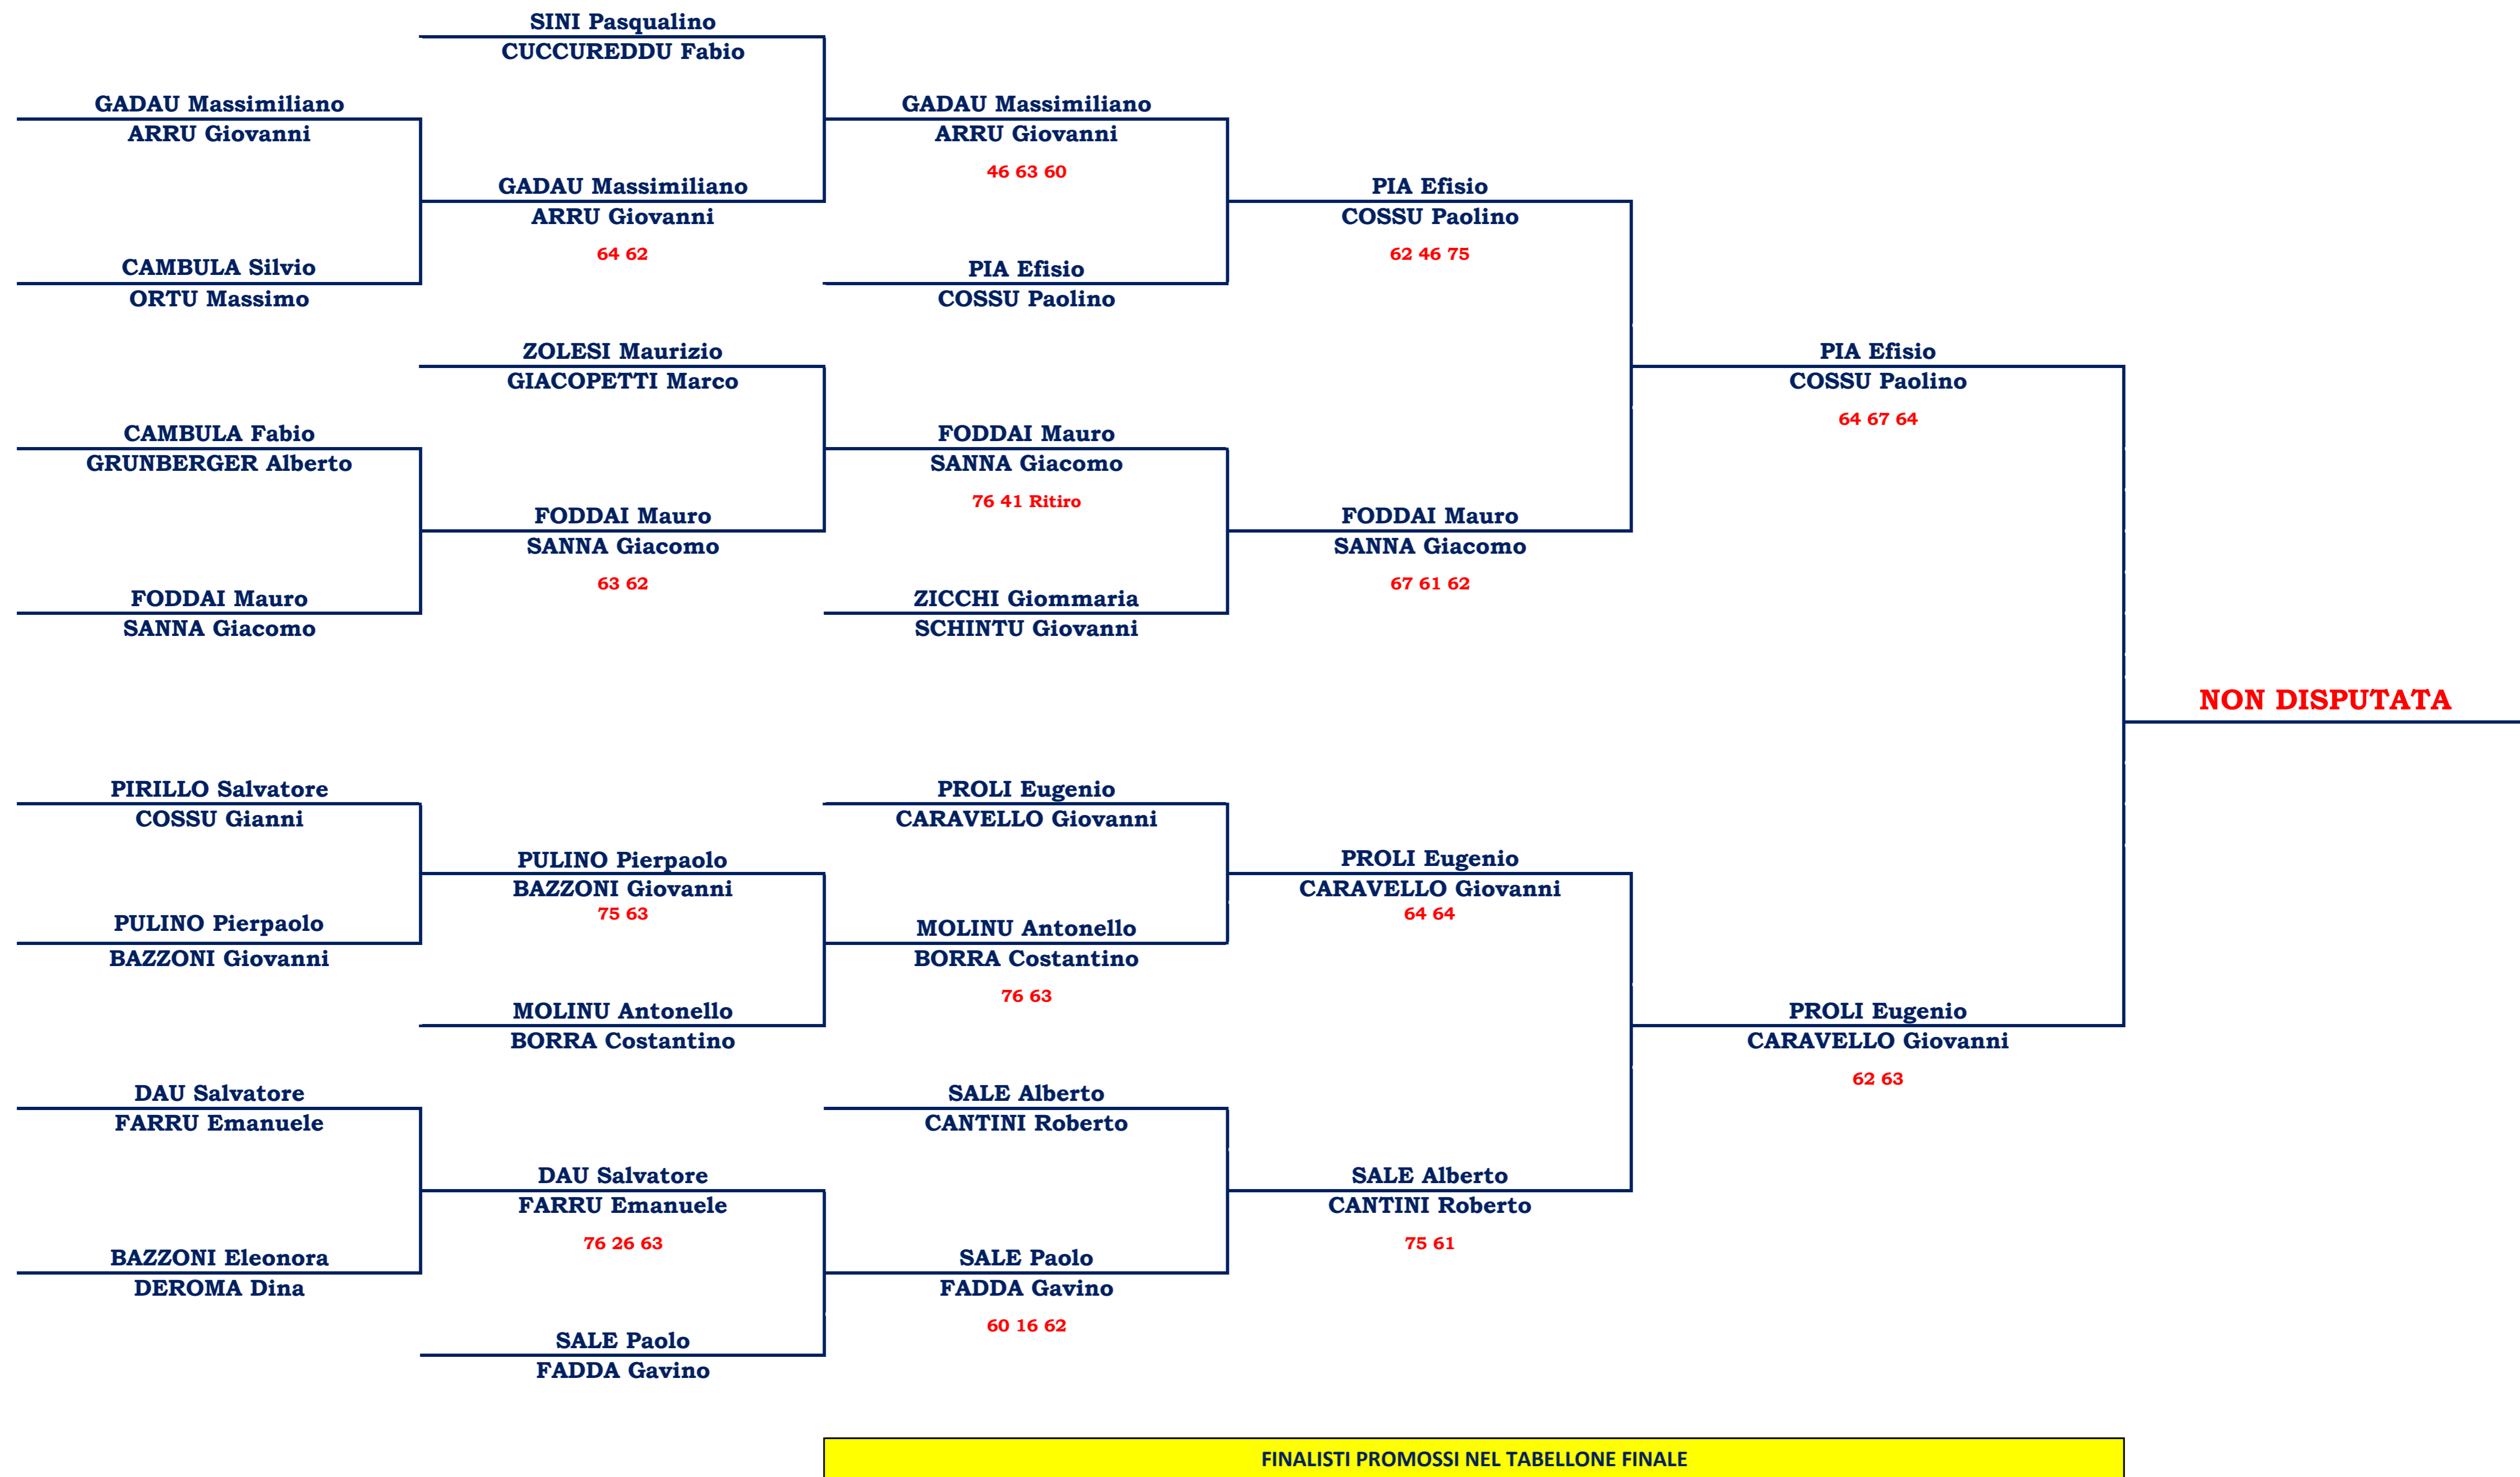

TORNEO SOCIALE DI DOPPIO
13/10/2019 - 03/11/2019
TABELLONE INTERMEDIO