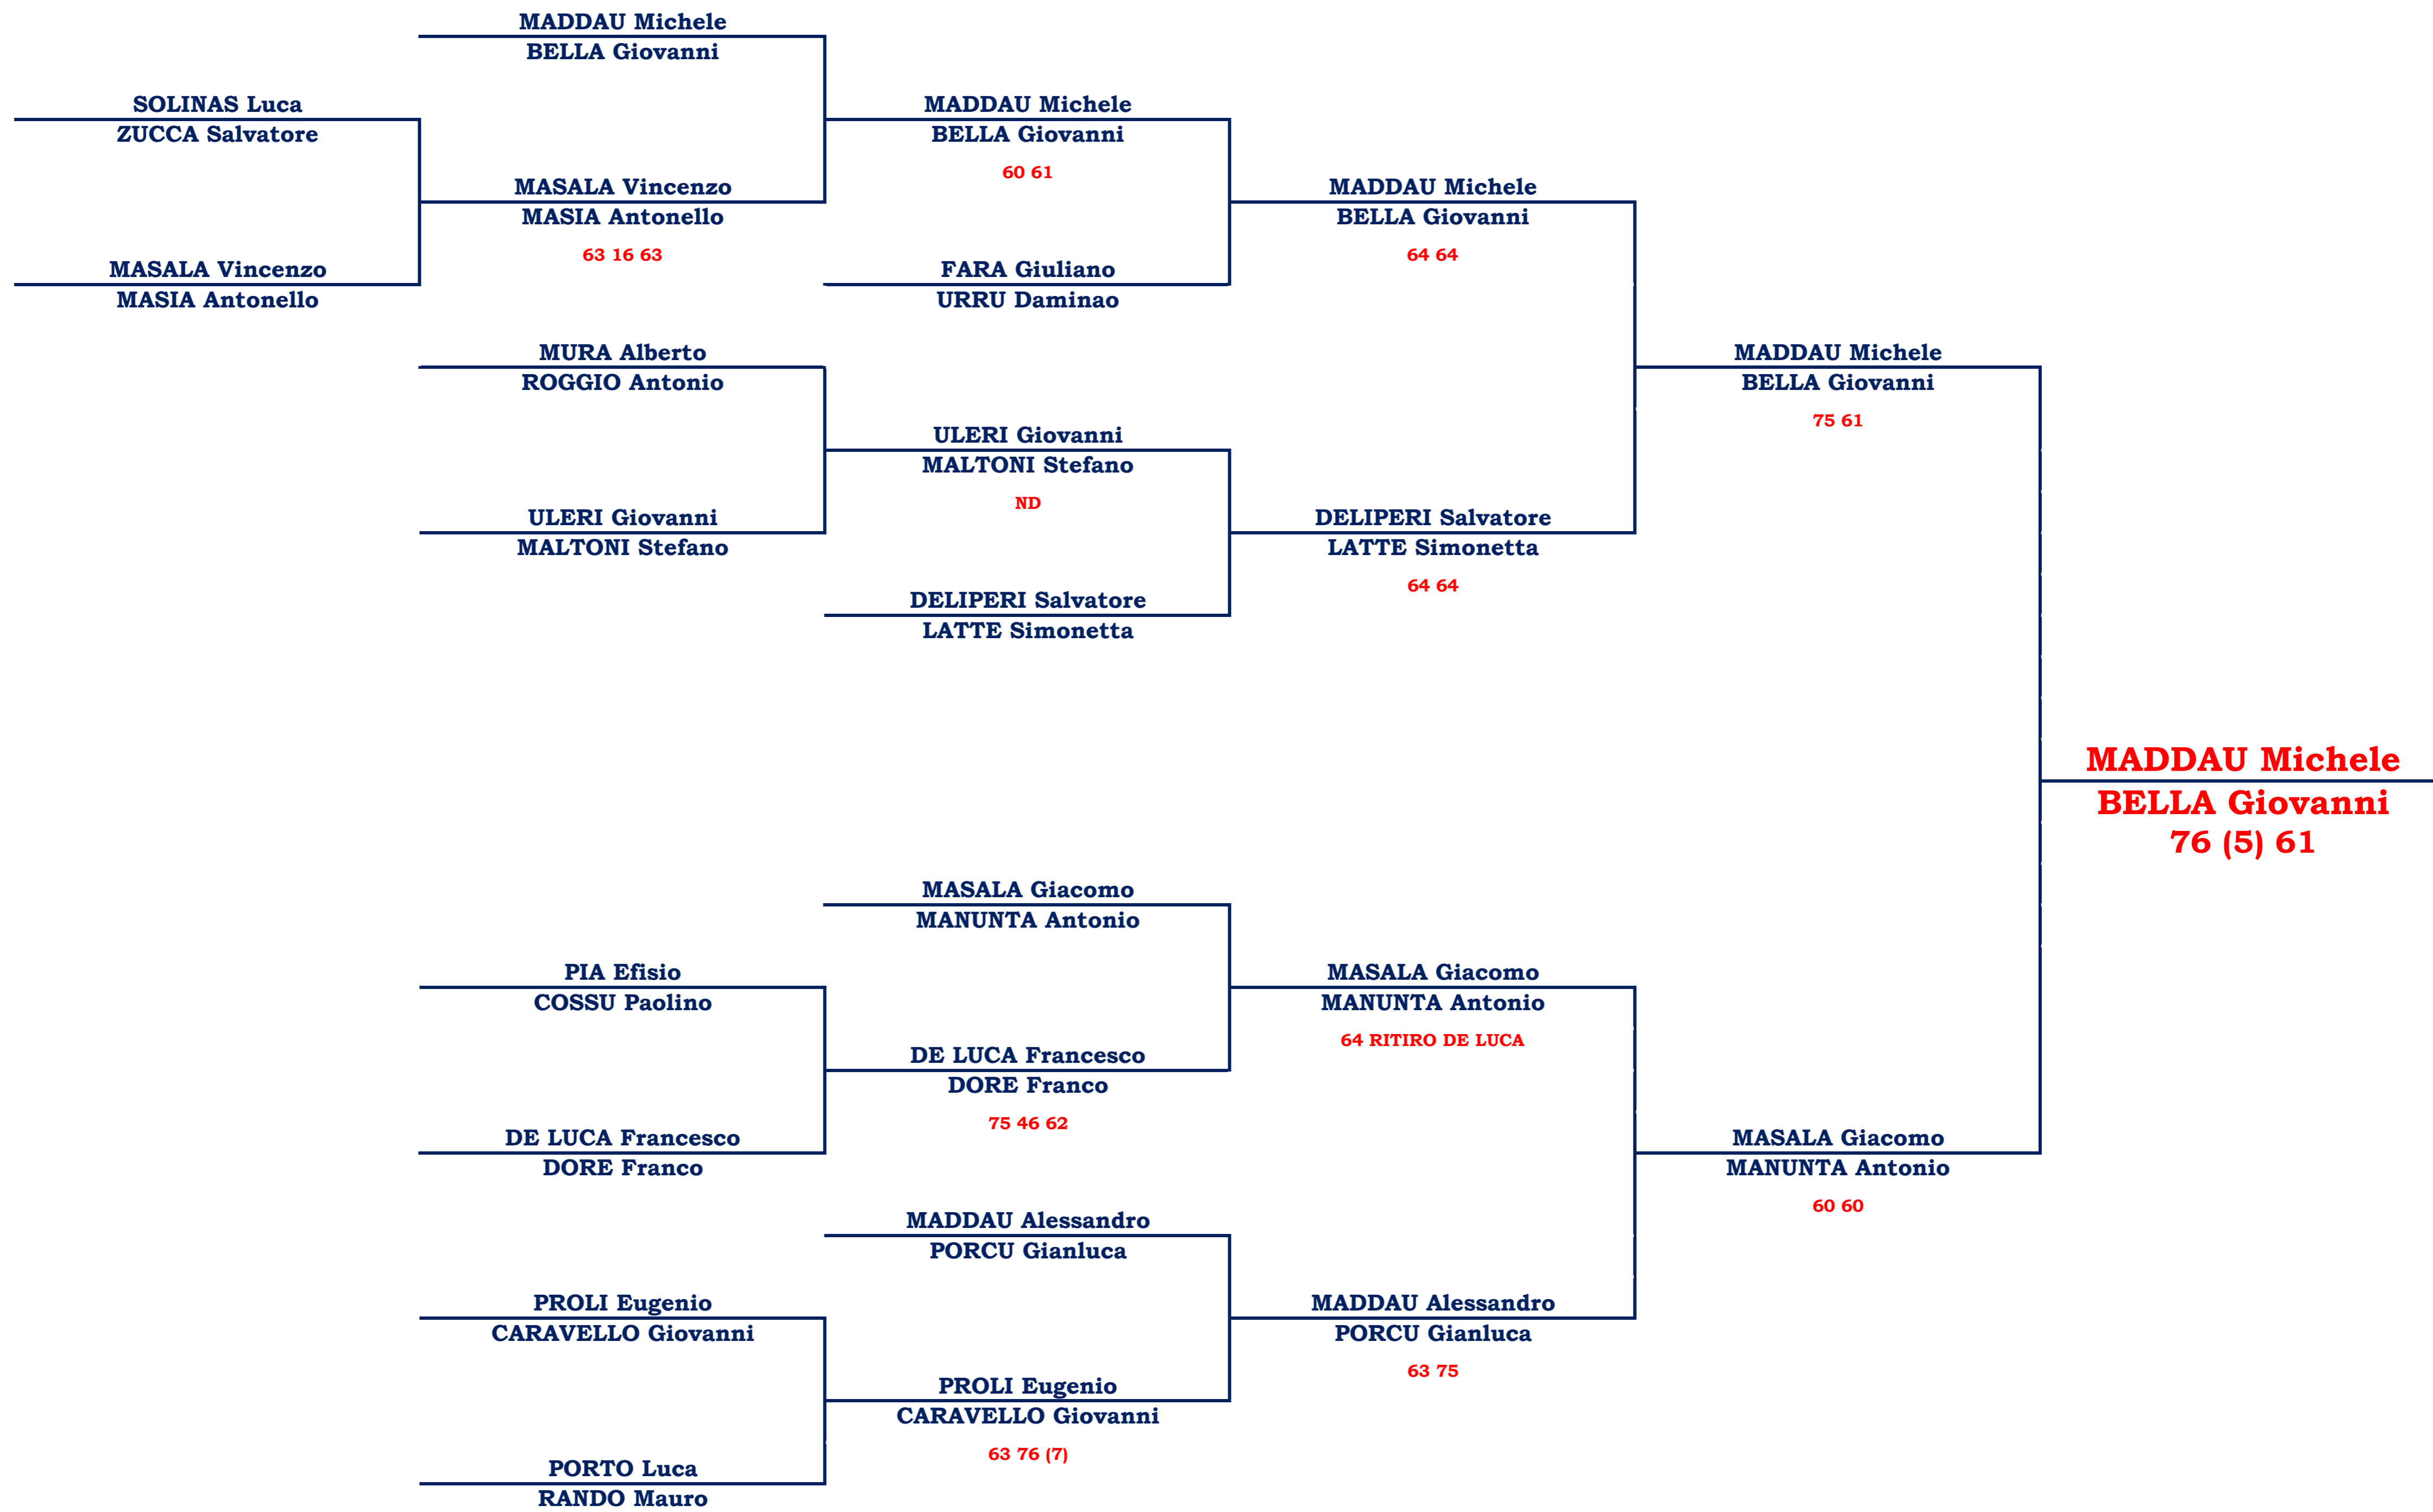

TORNEO SOCIALE DI DOPPIO
13/10/2019 - 03/11/2019
TABELLONE INIZIALE

FINALISTI PROMOSSI NEL TABELLONE INTERMEDIO

TORNEO SOCIALE DI DOPPIO
13/10/2019 - 03/11/2019
TABELLONE INTERMEDIO

TORNEO SOCIALE DI DOPPIO
13/10/2019 - 03/11/2019
TABELLONE FINALE

TORNEO SOCIALE DI DOPPIO MISTO

14/10/2019 - 03/11/2019

TABELLONE INIZIALE

FINALISTI PROMOSSI NEL TABELLONE INTERMEDIO

TORNEO SOCIALE DI DOPPIO MISTO
14/10/2019 - 03/11/2019
TABELLONE INTERMEDIO

FINALISTI PROMOSSI NEL TABELLONE FINALE

TORNEO SOCIALE DI DOPPIO MISTO
14/10/2019 - 03/11/2019
TABELLONE FINALE