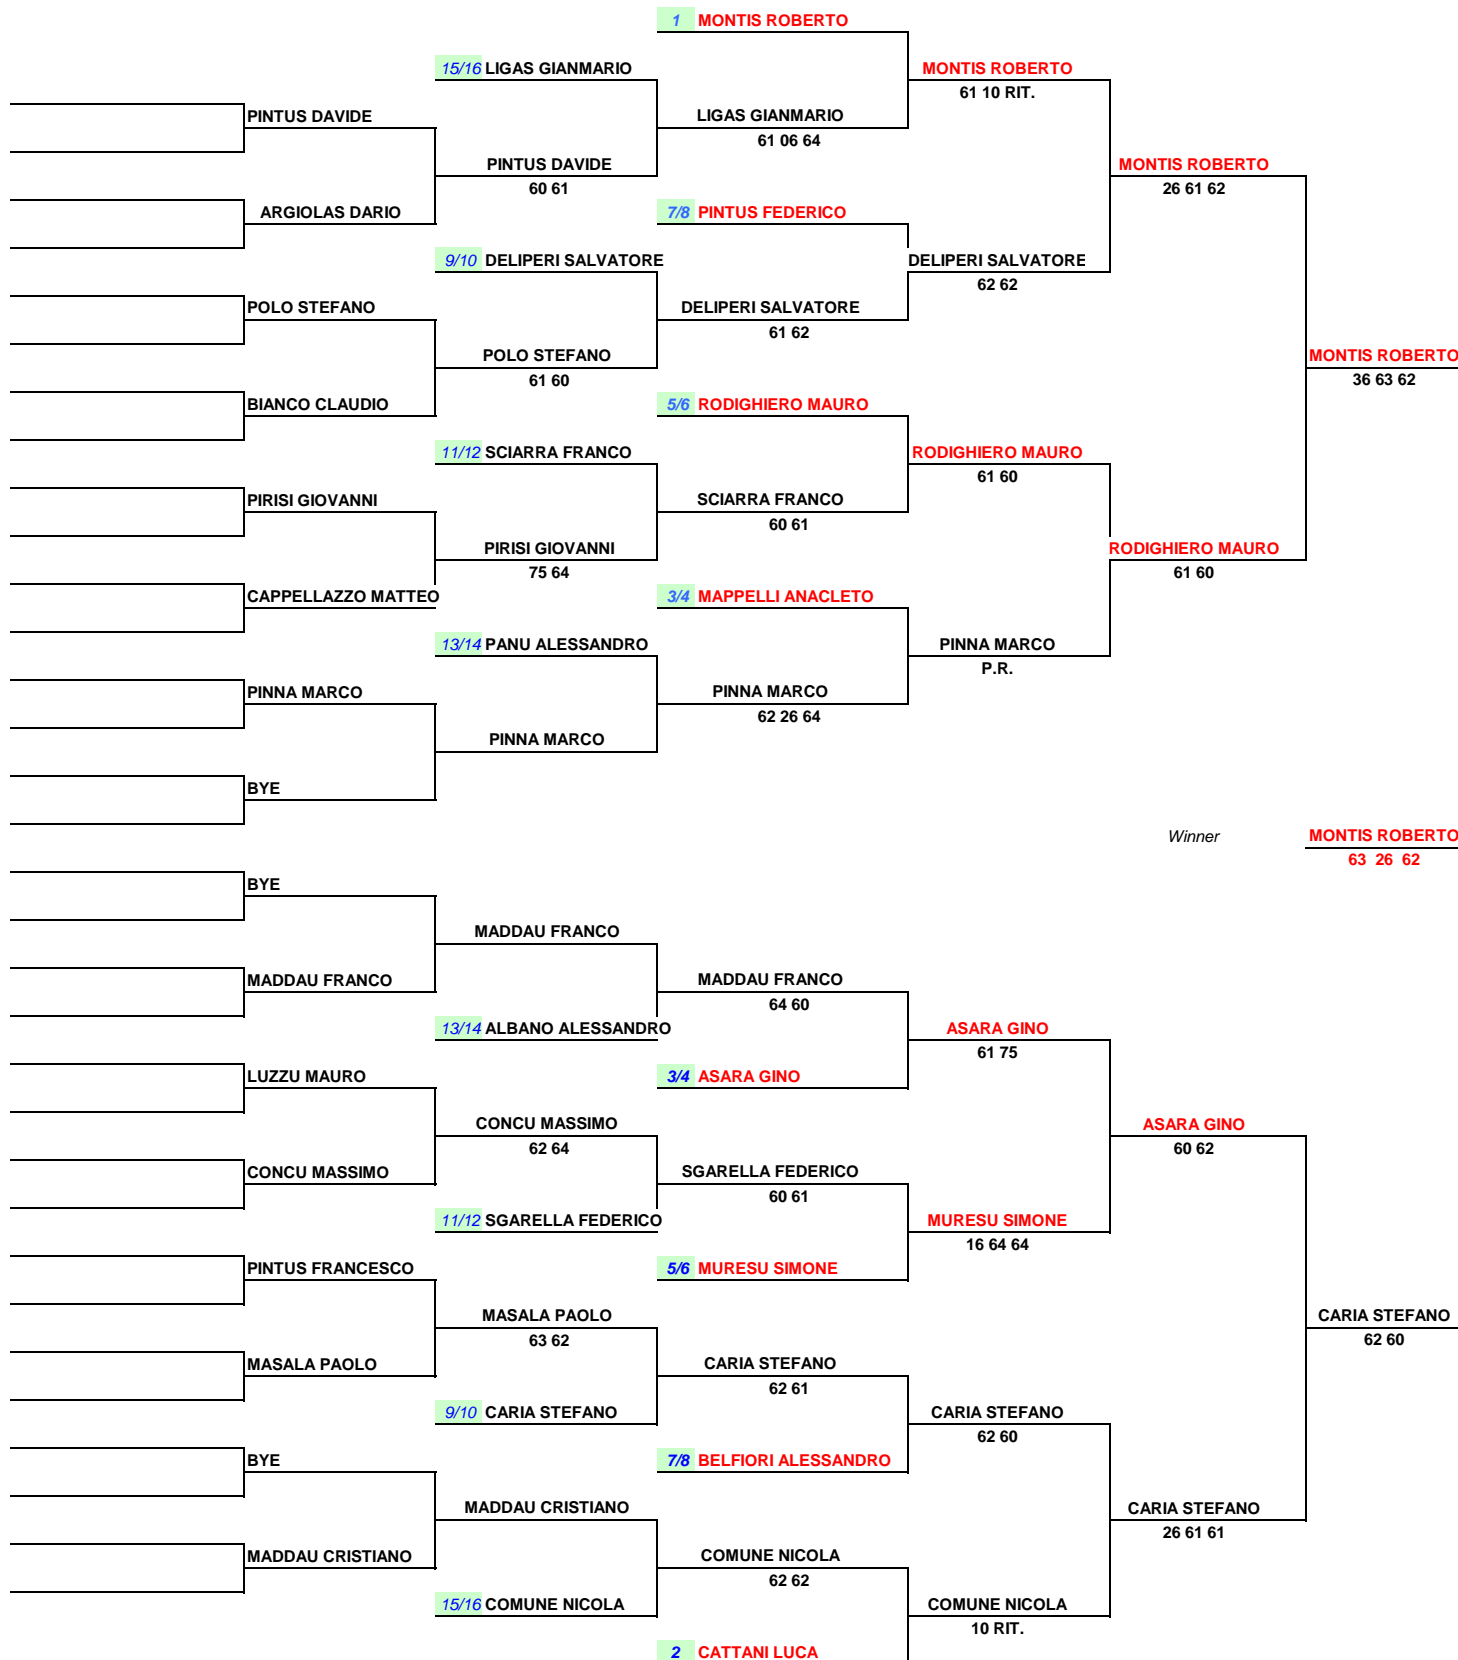

<b>TABELLONE PRINCIPALE</b>	<b>SINGOLARE MASCHILE</b>	<b>SMERALDINA CUP</b>	<b>1° PROVA</b>
Città	Nazione	MONTEPREMIO	Circolo Tennis
<b>PORTO TORRES</b>	<b>ITALIA</b>	<b>€ 1.000,00</b>	<b>T.C. PORTO TORRES</b>
Cognome	2° Turno	3° Turno	Ottavi      Quarti      Semifinali      Finale

<b>Teste di Serie + Esentati</b>		<b>Sorteggio</b>
<b>1 MONTIS ROBERTO</b>	<b>9 CARIA STEFANO</b>	
<b>2 CATTANI LUCA</b>	<b>10 DELIPERI SALVATORE</b>	
<b>3 ASARA GINO</b>	<b>11 SCIARRA FRANCO</b>	
<b>4 MAPPELLI ANACLETO</b>	<b>12 SGARELLA FEDERICO</b>	<b>N° ISCRITTI : 29</b>
<b>5 MURESU SIMONE</b>	<b>13 ALBANO ALESSANDRO</b>	<b>Data e ora</b>
<b>6 RODIGHIERO MAURO</b>	<b>14 PANU ALESSANDRO</b>	<b>29/04/2006 ORE 12:00</b>
<b>7 BELFIORI ALESSANDRO</b>	<b>15 COMUNE NICOLA</b>	<b>Firma del Giudice Arbitro</b>
<b>8 PINTUS FEDERICO</b>	<b>16 LIGAS GIANMARIO</b>	<b>PAOLO PANI</b>