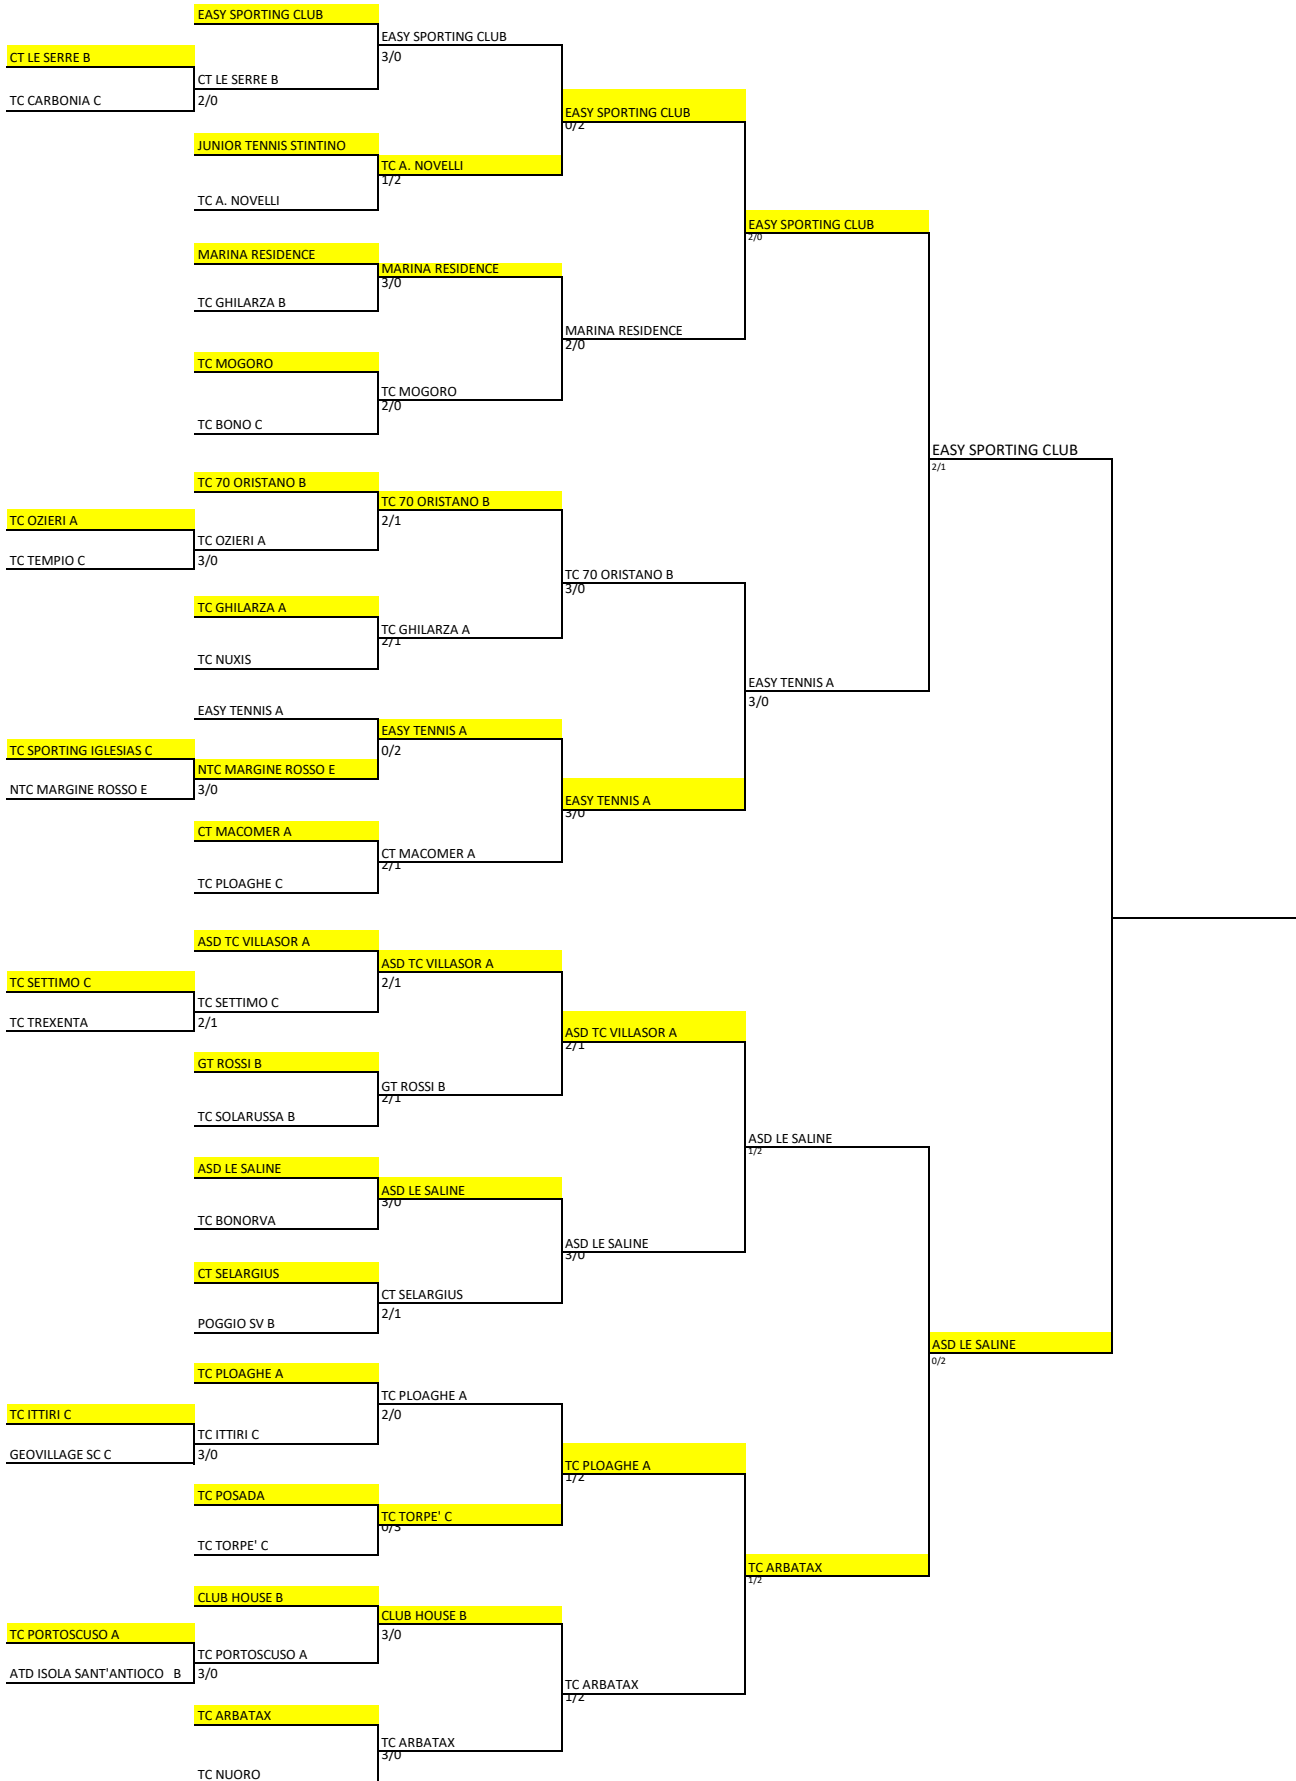

2022 SAR - TENNIS - SERIE D4 MASCHILE - TABELLONE PLAY-OFF

domenica 5 giugno 2022

domenica 12 giugno 2022

domenica 19 giugno 2022

domenica 26 giugno 2022

domenica 3 luglio

domenica 10 luglio
h.09.00

SI QUALIFICANO ALLA D3 8 SQUADRE

GIOCA IN CASA LA SQUADRA EVIDENZIATA IN GIALLO