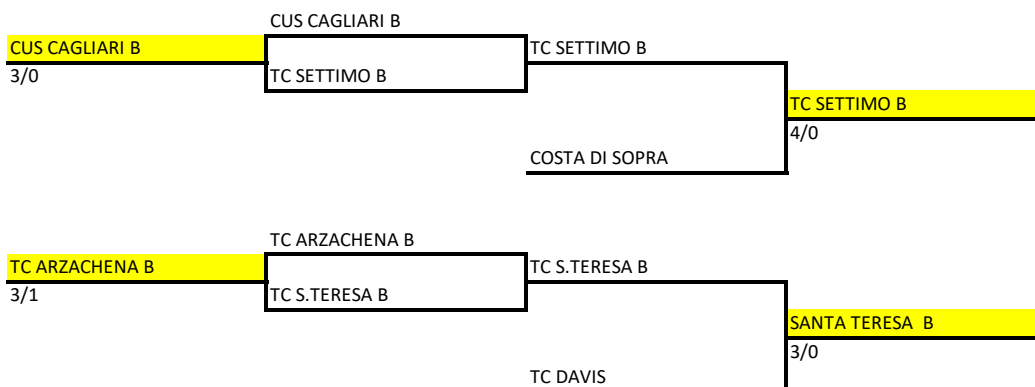

2022 SAR - TENNIS - SERIE D3 MASCHILE - TABELLONE PLAY-OUT

Vincenti 1°T - Rimangono in D3
domenica 5 giugno 2022
domenica 12 giugno 2022
Vincenti 2°T - Rimangono in D3

LE PERDENTI AL PRIMO TURNO AVANZANO AL TURNO SUCCESSIVO. LE PERDENTI ALL'ULTIMO TURNO RETROCEDONO IN D4

TABELLONE PLAY-OUT 1° TURNO

TC ARZACHENA B - SANTA TERESA B		
GANAU ANDREA ANTONIO	FABRIANI FEDERICO	64 64
BOCCIA BRUNO	DETTORI BRUNO	63 63
IGNACIO THOBAS	SEIELLO RAFFAELE	67 76 62
CUS CAGLIARI B - TC SETTIMO B		
BRUNDU FABIO	PORRU RICCARDO	63 62
VADO VITTORIO AMEDEO	CARMELITA LUCIANO	75 63
MELONI PAOLO	PORCU PIERLUIGI	64 57 62
FENU-BRUNDU	CARMELITA-PORRU	61 16 10-6
SANTA TERESA B - TC DAVIS		
FABRIANI FEDERICO	BUSSU SALVATORE	6-2 7-6
SEIELLO RAFFAELE	URZATI PIETRO	6-1 6-3
DETTORI BRUNO	TURCO GIOVANNI	6-1 6-1
BOSELLI-SEIELLO	URZATI-TURCO	N.D.
TC SETTIMO B - COSTA DI SOPRA		
PORRU RICCARDO	PAU NICOLA	62 46 63
CARMELITA LUCIANO	DI LIBERTO MASSIMO	61 64
DESIDERIO ROSARIO MARZIO	COLIA GIUSEPPE	62 62
CARMELITA-PORCU	PAU-DI LIBERTO	62 61