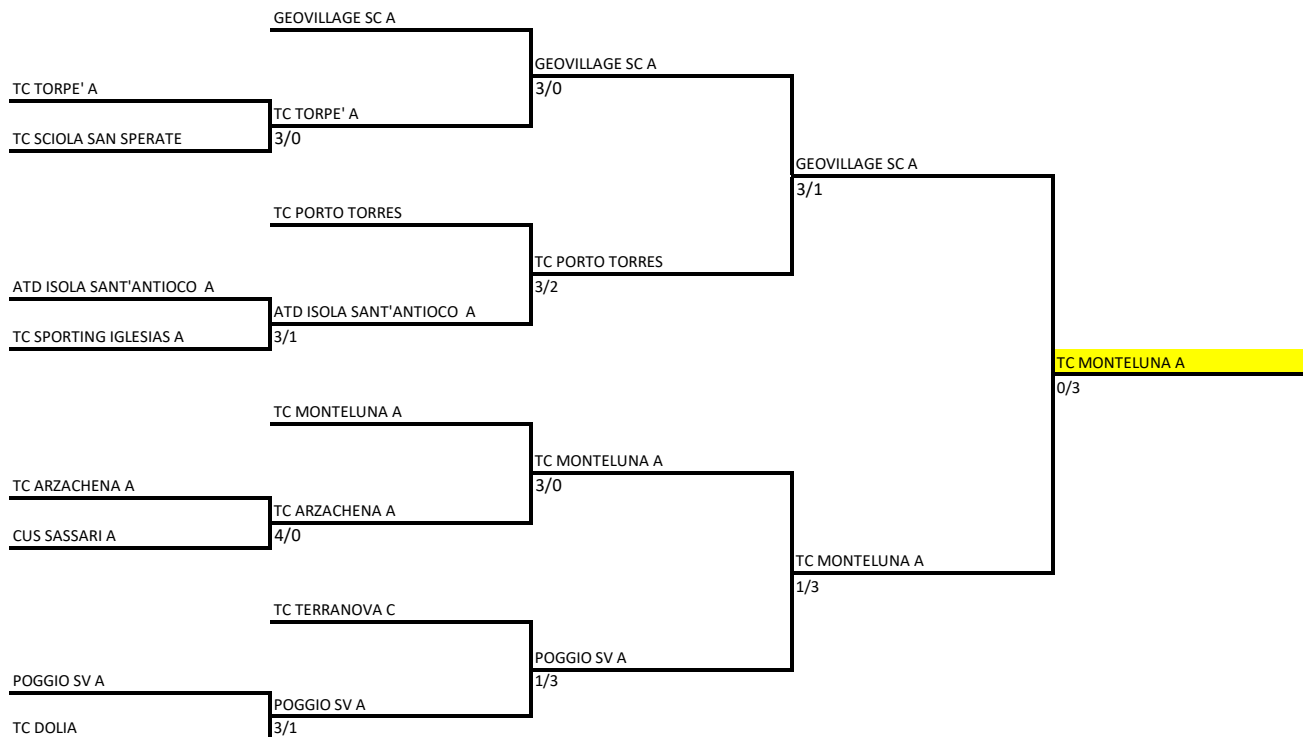

## ASD MILANO 26 - CT 97 VILLAPUTZU A

MURA SARA	CORONA SARA	62 60
SPINA GIORGIA	CORONA SOFIA	63 61

2022 SAR - TENNIS - SERIE D3 MASCHILE - TABELLONE PLAY-OFF

domenica 5 giugno 2022

domenica 12 giugno 2022

domenica 19 giugno 2022

domenica 26 giugno 2022

SI QUALIFICANO ALLA D2 4 SQUADRE

TABELLONE PLAY-OFF

T48:76C TORPE' A - TC SCIOLA SAN SPERATE		
CARDINALI DAVIDE	SANNA MATTEO	75 63
FLORES GILBERTO	SCIOLA FABIO	62 62
FLORES EFISIO	MARONGIU MATEUS HENRIQUE	62 61
ATD ISOLA SANT'ANTIOCO A - TC SPORTING IGLESIAS A		
COMO STEFANO	LOPANE ALESSANDRO	64 62
CUI REMIGIO	PILIA MASSIMILIANO GIOVANNI	26 75 62
FOIS FABIO	PORCU ALESSANDRO	63 62
COMO-FOIS	FRANCU-OBINO	62 75
TC ARZACHENA A - CUS SASSARI A		
ZANCUDI SIMONE	MAROGNA ENRICO	62 62
FILIPPEDDU ANDREA	DENEGRI ANGELINO	76 76
MOTZO BRUNO	CHESSA ALESSANDRO	62 62
ZANCUDI-SCARPA	DENEGRI-MAROGNA	75 75
POGGIO SV A - TC DOLIA		
RINALDI VINCENZO	ETZI FRANCO	61 63
ORRU' ANDREA	LODDO CARLOS	63 64
BAUSANI MARCO	PUTZU GIANCARLO	63 62
BAUSANI-IMBIMBO	ETZI-MURTAS	67(4) 61 104
GEOVILLAGE SC A - TC TORPE' A		
PUDDA DANILO	FLORES GILBERTO	62 61
BOI VITTORIO	FLORES EFISIO	61 61
DE BELLIS CARMINE	PALA MARTINO	60 61
NONPRESENTATO-NONPRESENTATO	NONPRESENTATO-NONPRESENTATO	N.D.
TC PORTO TORRES - ATD ISOLA SANT'ANTIOCO A		
MADDAU MICHELE	COMO STEFANO	61 63
BELLA GIOVANNI	FOIS FABIO	61 61
MASALA PAOLO	MURA FILIPPO	62 62
MASALA-BELLA	COMO-FOIS	64 64
MADDAU-BELLA	COMO-FOIS	75 76(4)
TC MONTELUNA A - TC ARZACHENA A		
TRONCI STEFANO	ZANCUDI SIMONE	63 61
DESSI DARIO	FILIPPEDDU ANDREA	61 63
BECCIU GRAZIANO	MOTZO BRUNO	62 64
NONPRESENTATO-NONPRESENTATO	NONPRESENTATO-NONPRESENTATO	N.D.
TC TERRANOVA C - POGGIO SV A		
PERSEO ANTONIO	RINALDI VINCENZO	64 63
FRASCONI ALESSANDRO	ORRU' ANDREA	64 46 61