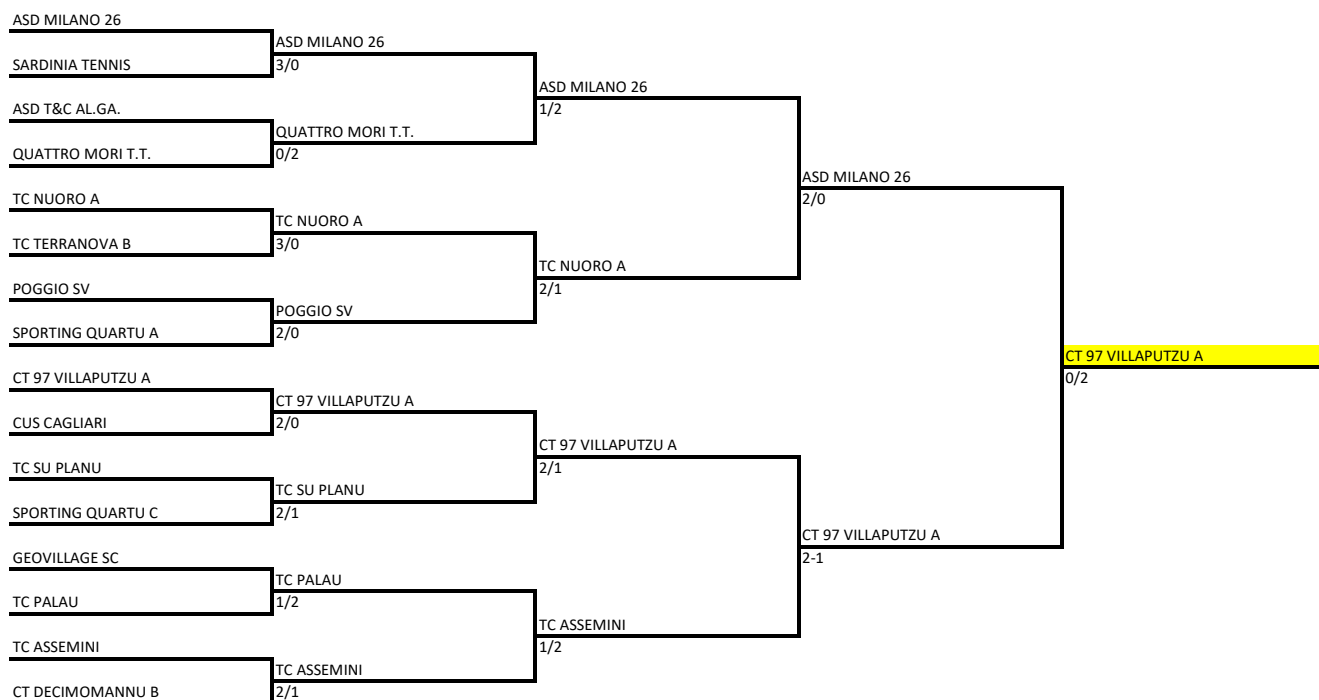

2022 SAR - TENNIS - SERIE D2 FEMMINILE - TABELLONE PLAY-OFF

domenica 5 giugno 2022

domenica 12 giugno 2022

domenica 19 giugno 2022

domenica 26 giugno 2022

SI QUALIFICANO ALLA D1 2 SQUADRE

TABELLONE PLAY-OFF		
ASD MILANO 26 - SARDINIA TENNIS		
SPINA GIORGIA	COCCO NICOLE	61 62
MURA SARA	MICCICHE' MATILDE	61 64
GIUA-RUIU	MICCICHE'-COCCO	61 60
ASD T&C AL.GA. - QUATTRO MORI T.T.		
MELONI STEFANIA	SECCI ELISA	6-2 4-6 1-6
SPANU MARIA AGNESE	MOI MATILDE	4-6 4-6
TC NUORO A - TC TERRANOVA B		
ABIS ILARIA	PUORRO STEFANIA	60 62
SATTA LUDOVICA	SECHI LUISELLA	62 61
SATTA-MASSIDDA	PUORRO-SECHI	63 63
POGGIO SV - SPORTING QUARTU A		
VALLI ANNA MARIA	CICALO' CLARA	61 62
SERRA GAIA	PORRU RAFFAELLA	60 60
CT 97 VILLAPUTZU A - CUS CAGLIARI		
CORONA SARA	GIACOMINA MATILDE	62 75
CORONA SOFIA	PUDDU DILETTA	63 63
TC SU PLANU - SPORTING QUARTU C		
PISANO ELISABETTA	DESOGUS VITALIA	60 61
SCAMUTZI STEFANIA	PISANO ELENA	64 61
PISANO-ARGIOLAS	DESOGUS-PISANO	62 62
GEOVILLAGE SC - TC PALAU		
ROSSI GIORGIA ROSA	SECCHI GIULIA	26 76 76
SANNA IRENE	SERRA GIULIA	62 62
SANNA-DI CERBO	SECCHI-SERRA	62 76
TC ASSEMINI - CT DECIMOMANNU B		
VACCA ALESSANDRA	MELIS GIUSEPPINA	63 62
MIGONI GIULIA	PINNA MARIA GIULIANA	57 63 76(5)
VACCA-MIGONI	LICHERI-MELIS	61 61
CT 97 VILLAPUTZU A - TC SU PLANU		
CORONA SARA	PISANO ELISABETTA	16 63 64
CORONA SOFIA	SCAMUTZI STEFANIA	61 61
CORONA-CORONA	PISANO-ARGIOLAS	61 57 105
TC PALAU - TC ASSEMINI		
SERRA GIULIA	VACCA ALESSANDRA	63 62
SECCHI GIULIA	MIGONI GIULIA	61 62
SECCHI-SERRA	MIGONI-VACCA	61 62
ASD MILANO 26 - TC NUORO A		
DEIDDA AURORA	ABIS ILARIA	61 63
GIUA CAROLINA	MASSIDDA MARTA	62 63
TC ASSEMINI - CT 97 VILLAPUTZU A		
VACCA ALESSANDRA	CORONA SARA	60 63
PISCEDDA SARA	CORONA SOFIA	61 61
MIGONI-VACCA	CORONA-CORONA	75 64