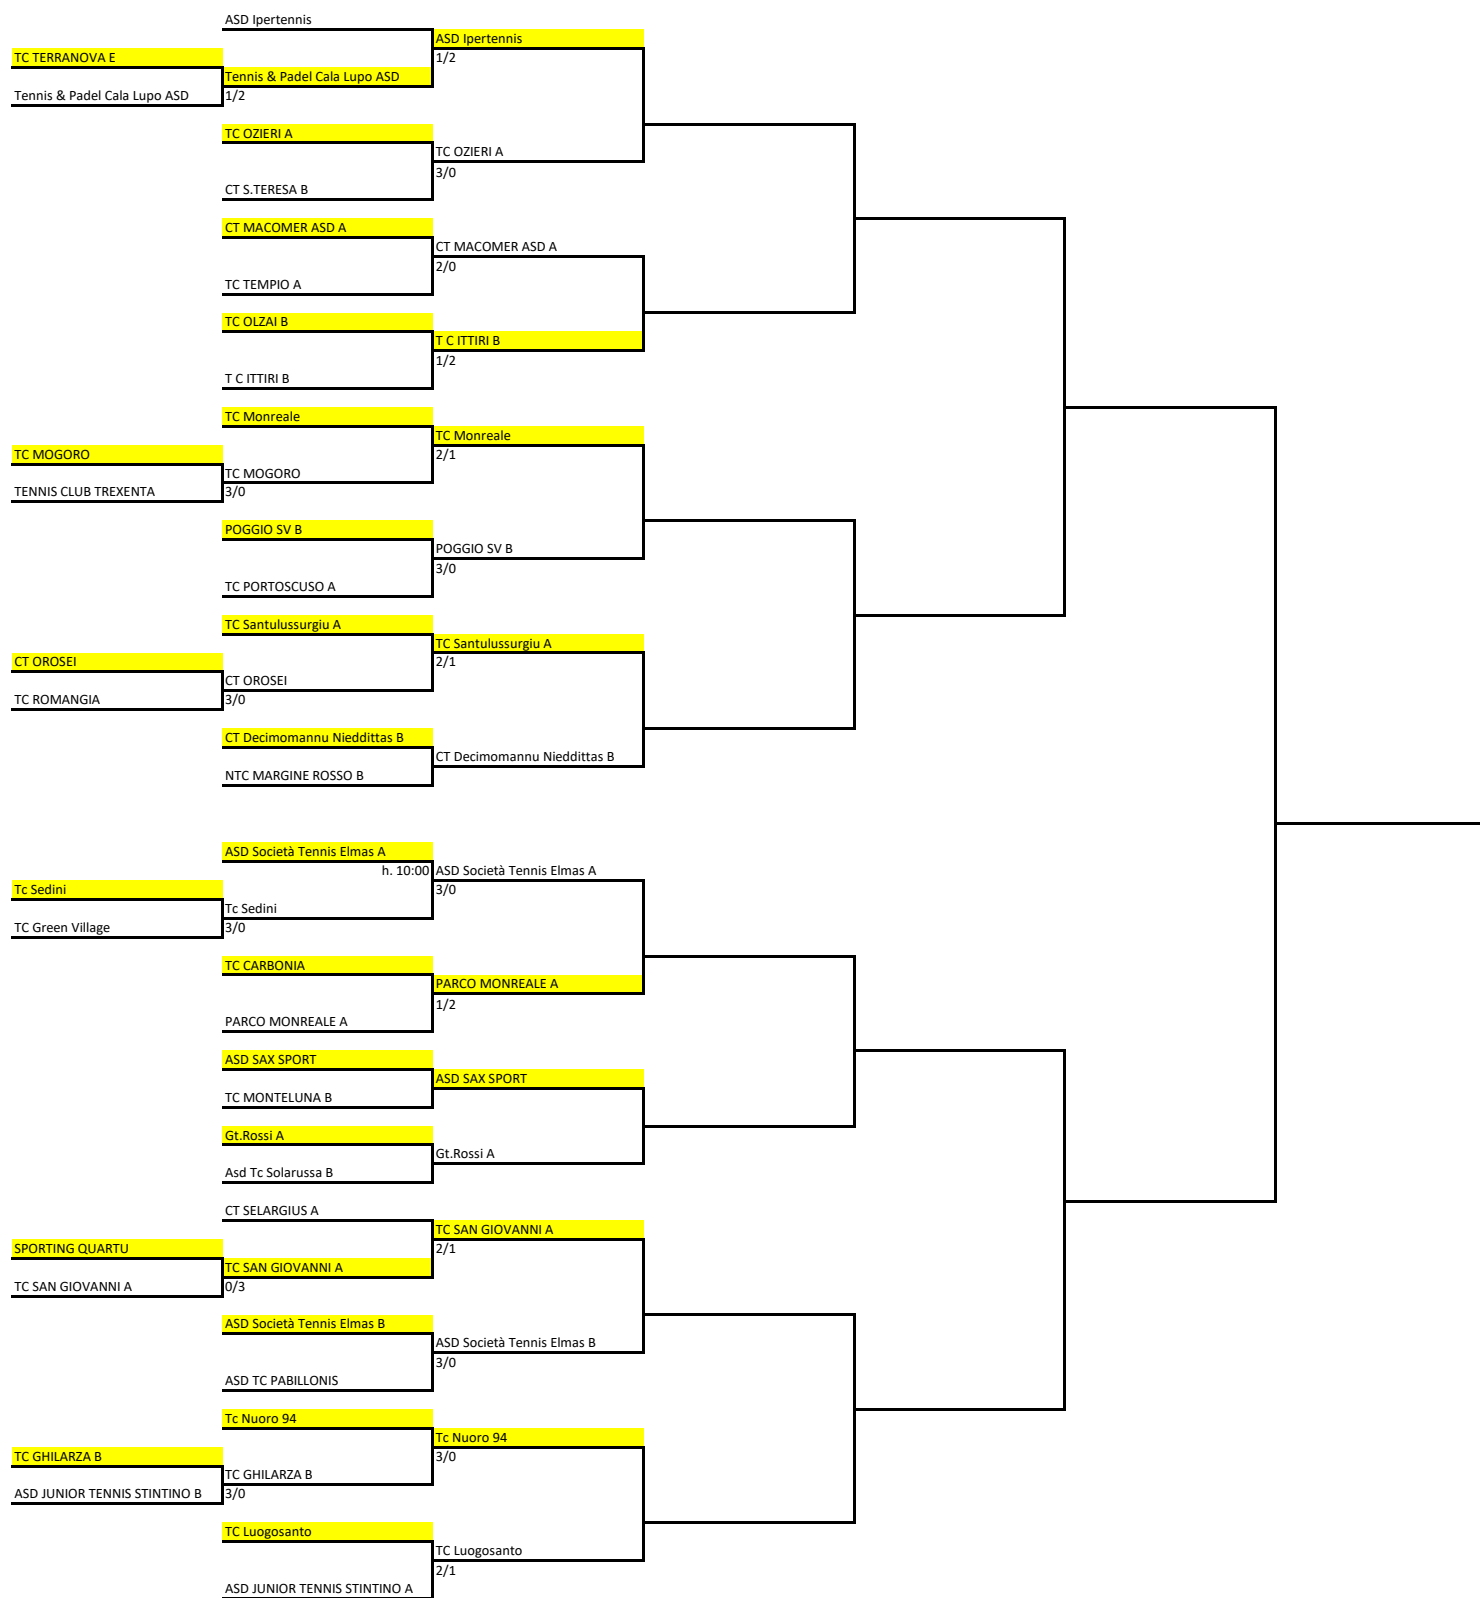

2023 SAR - TENNIS - SERIE D3 MASCHILE - TABELLONE PLAY-OUT

LE PERDENTI AL PRIMO TURNO AVANZANO AL TURNO SUCCESSIVO.
LE PERDENTI DELL'ULTIMO TURNO RETROCEDONO IN D4

Rimane in D3

domenica 4 giugno 2023

domenica 11 giugno 2023

TABELLONE PLAY-OUT		
TC TERRANOVA D - TC ARZACHENA A		
MARONGIU GIAN LUIGI	FILIPPEDDU ANDREA	62 60
TONZANU GIOVANNI	AMADORI ROBERTO	60 61
RICCI ANGELO	MOTZO BRUNO	N.D.
LEI-CONTU	FILIPPEDDU-MOTZO	N.D.
TC DAVIS - TENNIS PORTISCO		
IDINI FABRIZIO	PODDA LUCA	64 64
TURCO GIOVANNI	CARBONI FEDERICO	62 62
COSTINI MICHELE ANTONIO	LODDO ALBERTO MARIA	36 75 61
IDINI-TURCO	CARBONI-PODDA	63 64
IDINI-TURCO	PODDA-BENONI	64 36 108
TENNIS PORTISCO - ASD COSTA DI SOPRA A		
CASTI STEFANO	DI LIBERTO MASSIMO	63 60
BENONI ANDREA	CORONA ALESSANDRO	61 36 64
AIOLE LUCA	COLIA GIUSEPPE	61 63
CASTI-PODDA	DI LIBERTO-COLIA	62 62
TC ARZACHENA A - EASY TENNIS		
FILIPPEDDU ANDREA	COLUCCIO MAURIZIO	61 62
MOTZO BRUNO	SIMEONI CORRADO	61 62
AMADORI ANDREA	SULIS MASSIMILIANO	75 75

2023 SAR - TENNIS - SERIE D4 MASCHILE - TABELLONE FINALE

domenica 4 giugno 2023

domenica 11 giugno 2023

domenica 18 giugno 2023
h. 09:00

domenica 25 giugno 2023

domenica 2 luglio 2023

domenica 9 luglio 2023