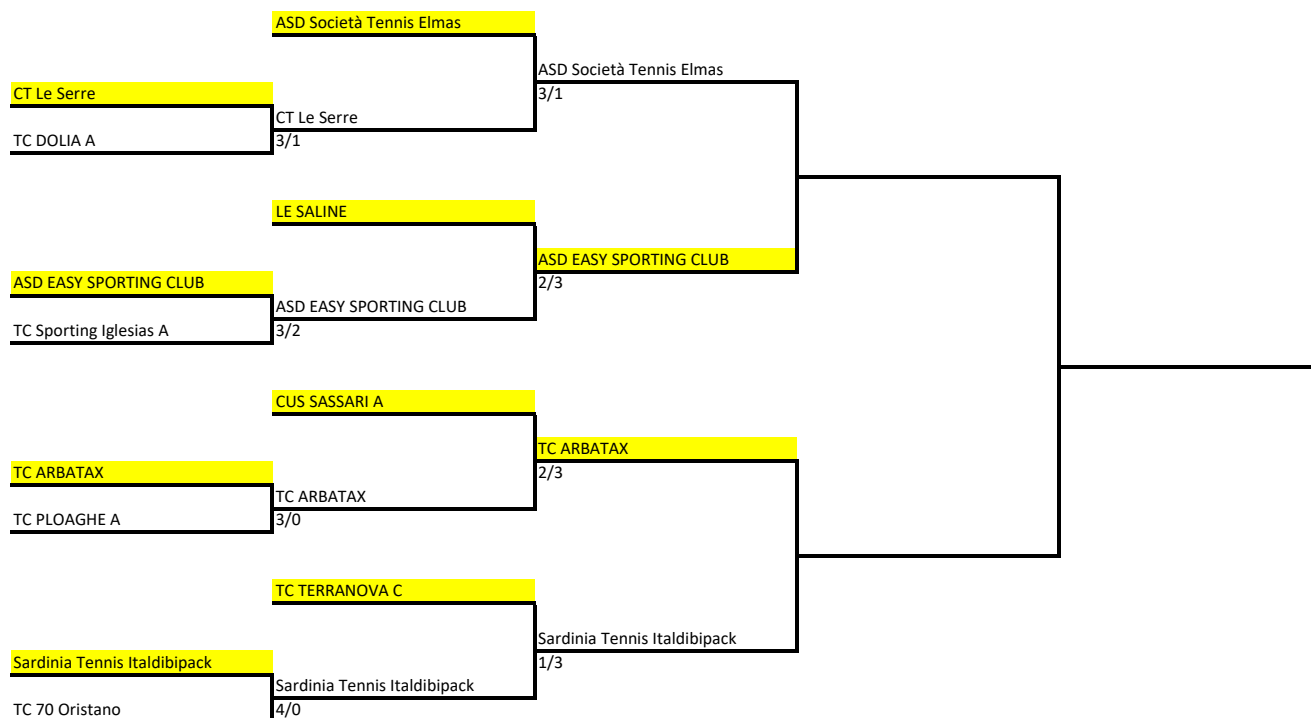

2023 SAR - TENNIS - SERIE D3 MASCHILE - TABELLONE PLAY-OFF

PROMOSSE IN D2 LE SEMIFINALISTE

domenica 4 giugno 2023

domenica 11 giugno 2023

domenica 18 giugno 2023
h. 09:00

domenica 25 giugno 2023

GIOCA IN CASA LA SQUADRA EVIDENZIA IN GIALLO