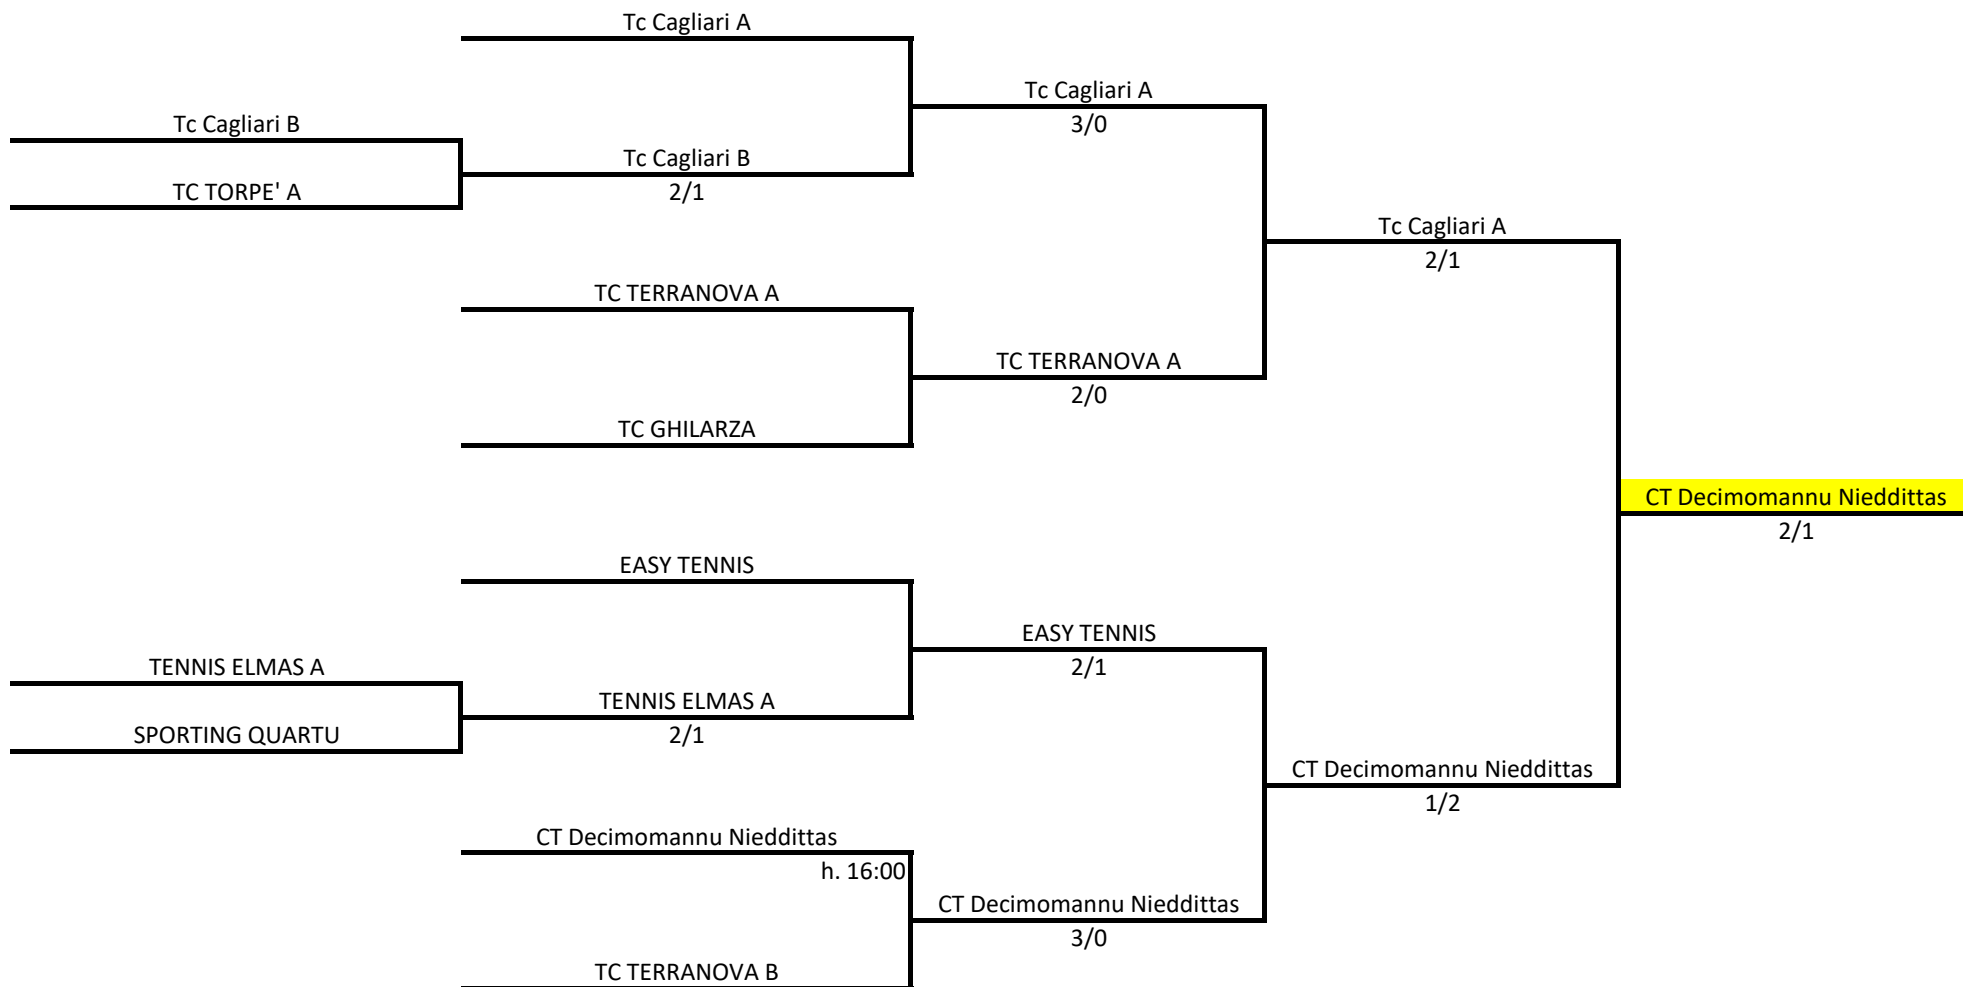

2023 SAR - TENNIS - INVERNALE UNDER 12-14 MISTO LIM 3.1 - TABELLONE FINALE

sabato 25 novembre 2023

sabato 2 dicembre 2023

sabato 9 dicembre 2023

sabato 16 dicembre 2023