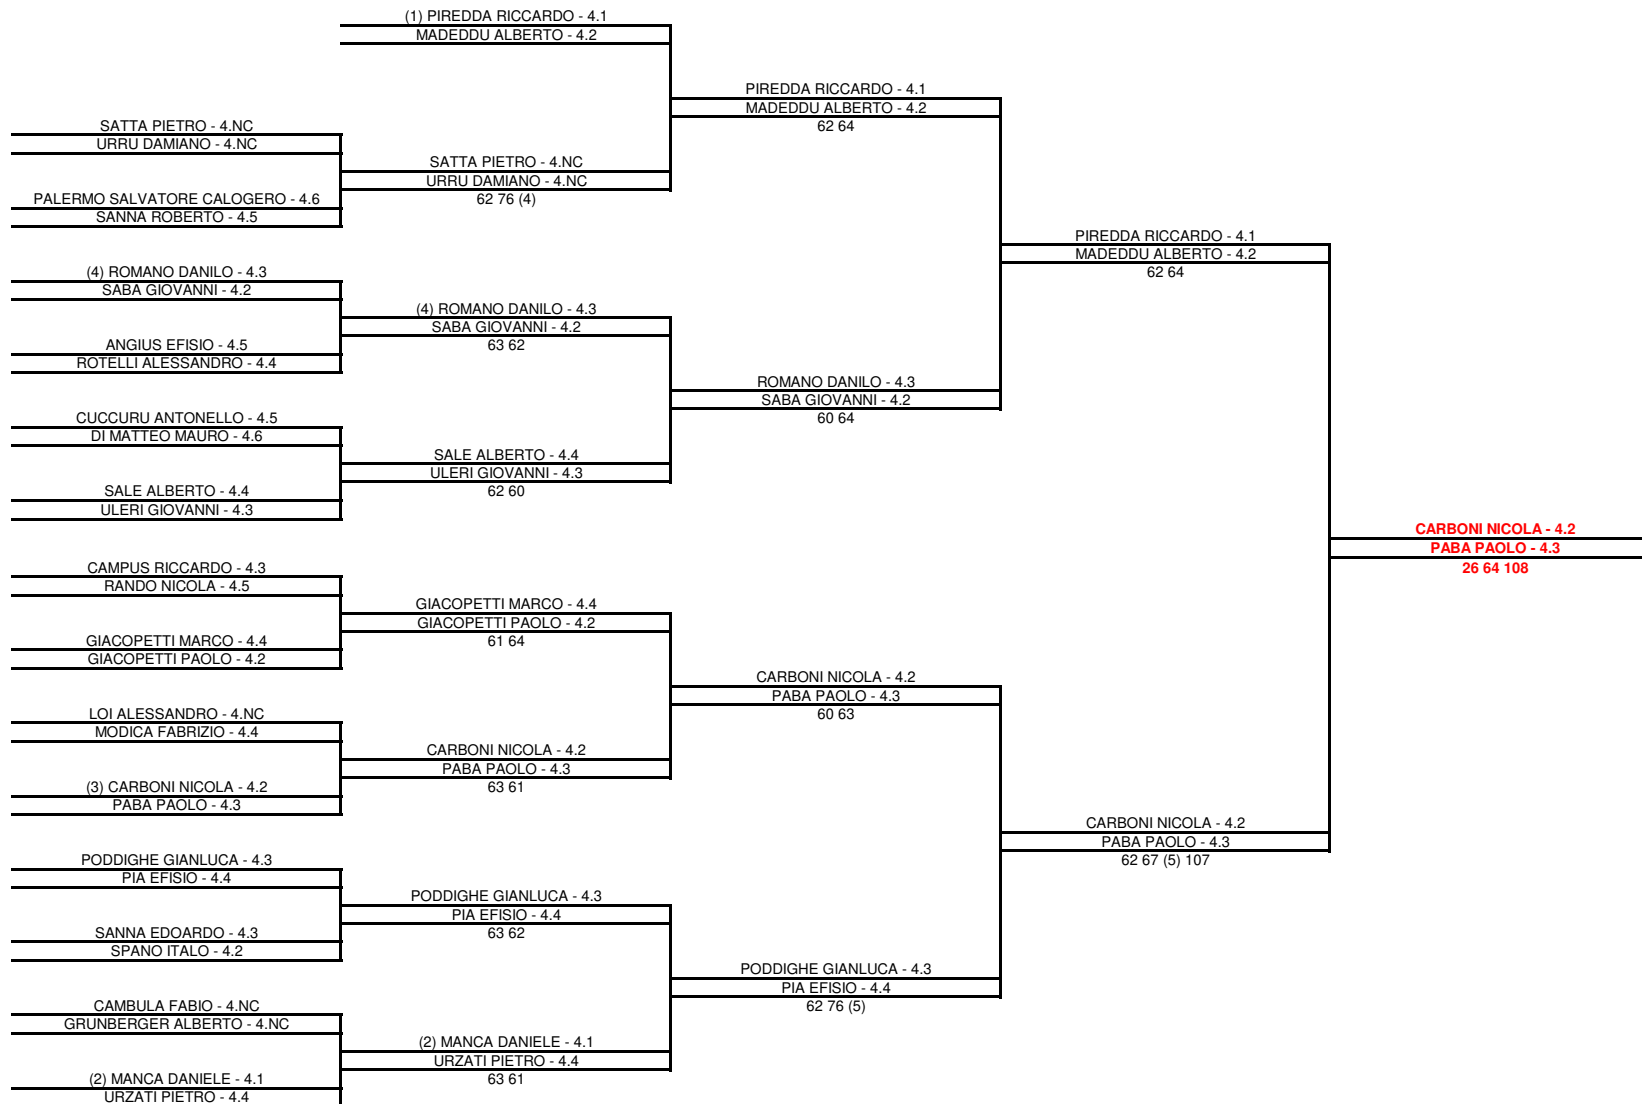

Doppio Maschile Open LIM. 4.NC - 4.1 - Tabellone Doppio Maschile

29/11/2023 - 08/12/2023 squadre n° 15

Tabellone compilato il 27/11/2023 alle ore 14:51 e subito esposto

Il Giudice Arbitro: DEROMA ANNA DINA

Doppio Femminile Open LIM. 4.NC - 4.1 - Tabellone Doppio Femminile

29/11/2023 - 08/12/2023 squadre n° 5

Tabellone compilato il 27/11/2023 alle ore 12:32 e subito esposto

Il Giudice Arbitro: DEROMA ANNA DINA