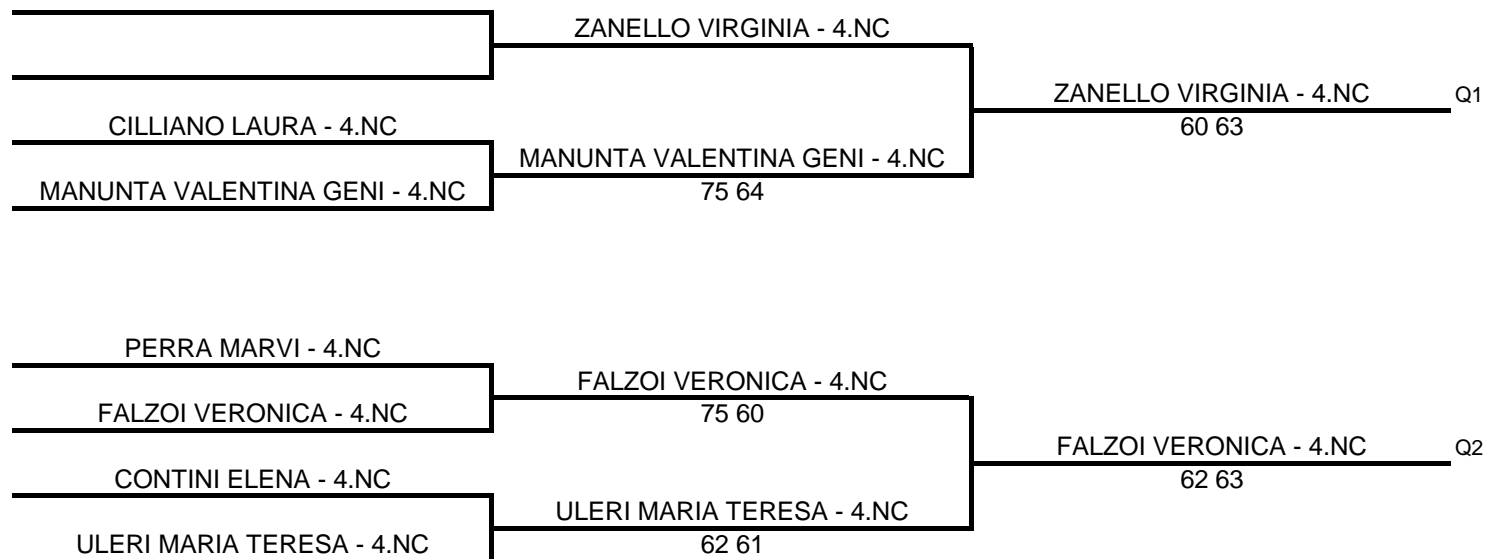

TENNIS CLUB PORTOTORRES AS DILETTANTISTICA - SAR24 - 7° Memorial OPEN "Sergio Cara"

Singolare Femminile Open - Sezione NC

02/03/2024 - 17/03/2024 iscritti n° 7

Tabellone compilato il 29/02/2024 alle ore 19:01 e subito esposto

Il Giudice Arbitro: ZUCCA PIERO

TENNIS CLUB PORTOTORRES AS DILETTANTISTICA - SAR24 - 7° Memorial OPEN "Sergio Cara"

Singolare Femminile Open - Sezione Finale

02/03/2024 - 17/03/2024 iscritti n° 6

Tabellone compilato il 11/03/2024 alle ore 13:51 e subito esposto

Il Giudice Arbitro: ZUCCA PIERO

TENNIS CLUB PORTOTORRES AS DILETTANTISTICA - SAR24 - 7° Memorial OPEN "Sergio Cara"

Singolare Femminile Open - Sezione 4° Categoria

02/03/2024 - 17/03/2024 iscritti n° 9

Tabellone compilato il 29/02/2024 alle ore 18:25 e subito esposto

Il Giudice Arbitro: ZUCCA PIERO

TENNIS CLUB PORTOTORRES AS DILETTANTISTICA - SAR24 - 7° Memorial OPEN "Sergio Cara"

Singolare Femminile Open - Sezione 3° Categoria

02/03/2024 - 17/03/2024 iscritti n° 8

Tabellone compilato il 07/03/2024 alle ore 15:08 e subito esposto