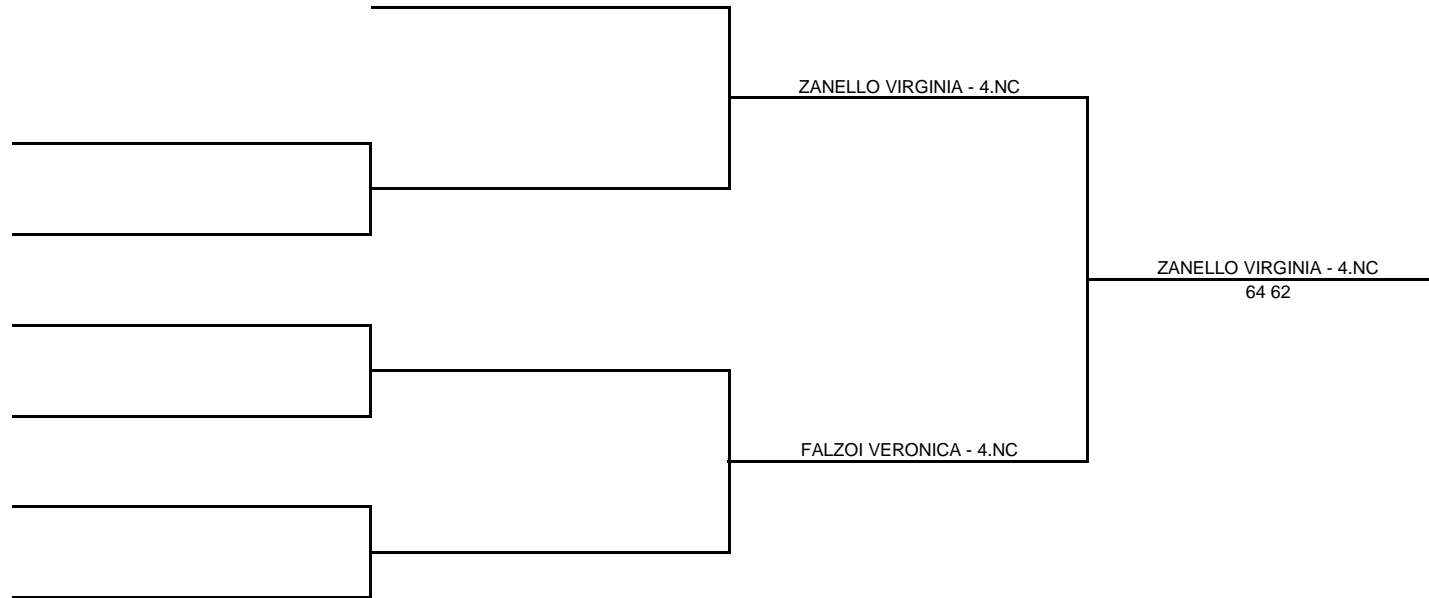

TENNIS CLUB PORTOTORRES AS DILETTANTISTICA - SAR24 - 7° Memorial OPEN "Sergio Cara"

Singolare Femminile Open - Sezione NC

02/03/2024 - 17/03/2024 iscritti n° 7

Tabellone compilato il 29/02/2024 alle ore 19:01 e subito esposto

Il Giudice Arbitro: ZUCCA PIERO

TENNIS CLUB PORTOTORRES AS DILETTANTISTICA - SAR24 - 7° Memorial OPEN "Sergio Cara"

Singolare Femminile Open - Sezione Finale

02/03/2024 - 17/03/2024 iscritti n° 6

Tabellone compilato il 11/03/2024 alle ore 13:51 e subito esposto

Il Giudice Arbitro: ZUCCA PIERO

TENNIS CLUB PORTOTORRES AS DILETTANTISTICA - SAR24 - 7° Memorial OPEN "Sergio Cara"

Singolare Femminile Open - Sezione 4° Categoria

02/03/2024 - 17/03/2024 iscritti n° 9

Tabellone compilato il 29/02/2024 alle ore 18:25 e subito esposto

Il Giudice Arbitro: ZUCCA PIERO

TENNIS CLUB PORTOTORRES AS DILETTANTISTICA - SAR24 - 7° Memorial OPEN "Sergio Cara"

Singolare Femminile Open - Sezione 3° Categoria

02/03/2024 - 17/03/2024 iscritti n° 8

Tabellone compilato il 07/03/2024 alle ore 15:08 e subito esposto