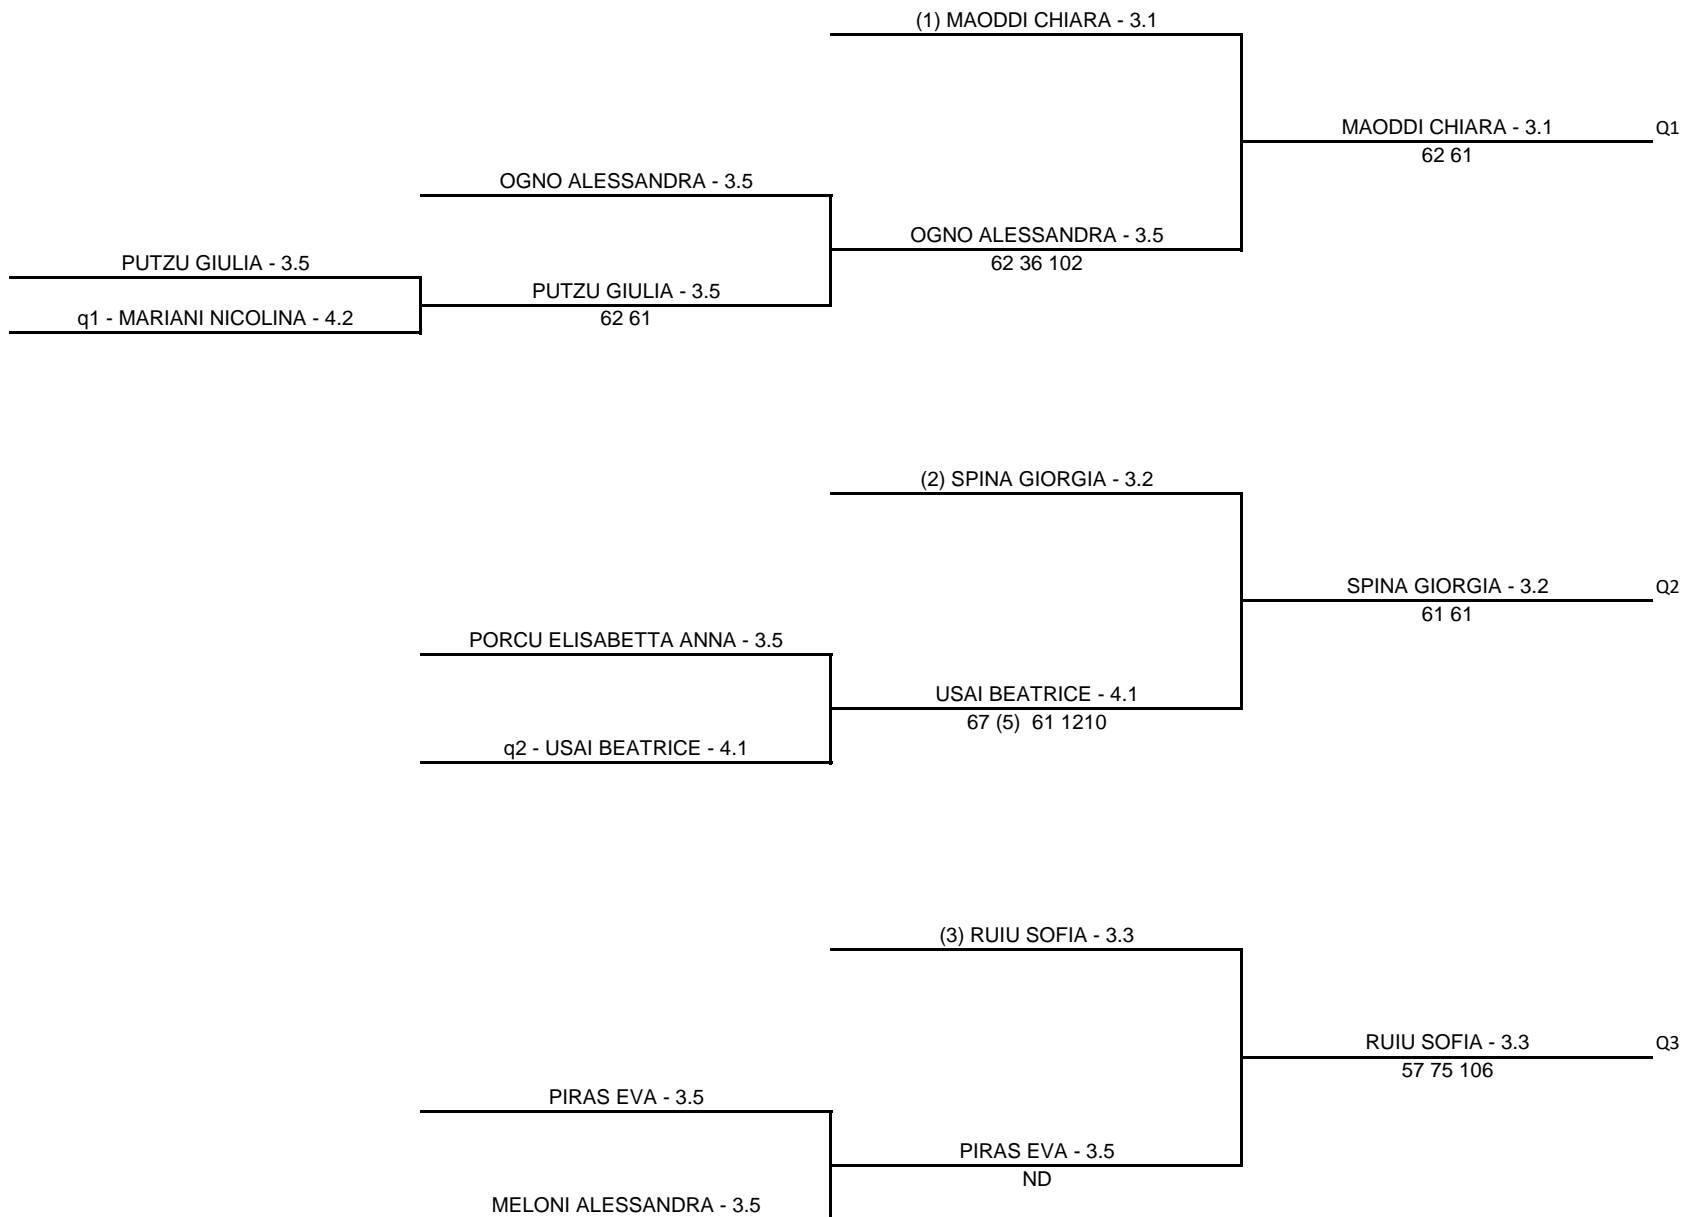

TENNIS CLUB PORTOTORRES AS DILETTANTISTICA - SAR24 - 7° Memorial OPEN "Sergio Cara"

Singolare Femminile Open - Sezione NC

02/03/2024 - 17/03/2024 iscritti n° 7

Tabellone compilato il 29/02/2024 alle ore 19:01 e subito esposto

Il Giudice Arbitro: ZUCCA PIERO

TENNIS CLUB PORTOTORRES AS DILETTANTISTICA - SAR24 - 7° Memorial OPEN "Sergio Cara"

Singolare Femminile Open - Sezione 4° Categoria

02/03/2024 - 17/03/2024 iscritti n° 9

Tabellone compilato il 29/02/2024 alle ore 18:25 e subito esposto

Il Giudice Arbitro: ZUCCA PIERO

TENNIS CLUB PORTOTORRES AS DILETTANTISTICA - SAR24 - 7° Memorial OPEN "Sergio Cara"

Singolare Femminile Open - Sezione 3° Categoria

02/03/2024 - 17/03/2024 iscritti n° 8

Tabellone compilato il 07/03/2024 alle ore 15:08 e subito esposto

Il Giudice Arbitro: ZUCCA PIERO

TENNIS CLUB PORTOTORRES AS DILETTANTISTICA - SAR24 - 7° Memorial OPEN "Sergio Cara"

Singolare Femminile Open - Sezione Finale

02/03/2024 - 17/03/2024 iscritti n° 6

Tabellone compilato il 11/03/2024 alle ore 13:51 e subito esposto