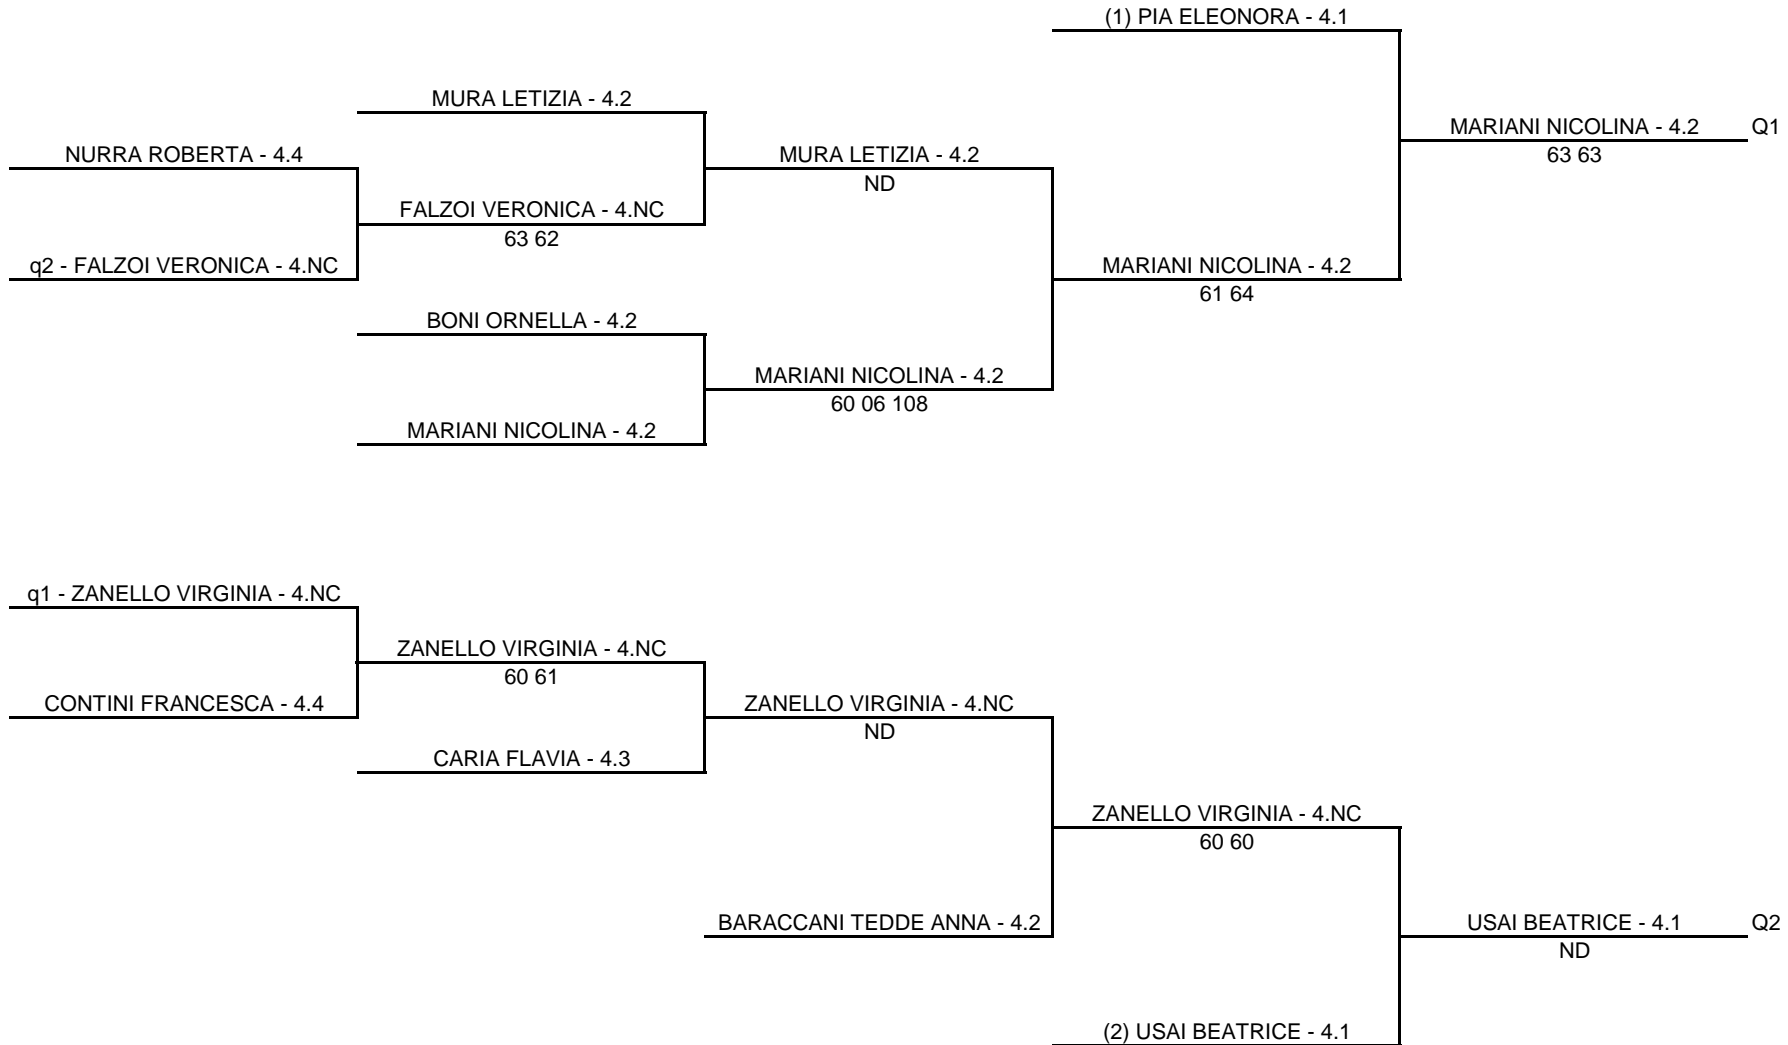

TENNIS CLUB PORTOTORRES AS DILETTANTISTICA - SAR24 - 7° Memorial OPEN "Sergio Cara"

Singolare Femminile Open - Sezione NC

02/03/2024 - 17/03/2024 iscritti n° 7

Tabellone compilato il 29/02/2024 alle ore 19:01 e subito esposto

Il Giudice Arbitro: ZUCCA PIERO

TENNIS CLUB PORTOTORRES AS DILETTANTISTICA - SAR24 - 7° Memorial OPEN "Sergio Cara"

Singolare Femminile Open - Sezione Finale

02/03/2024 - 17/03/2024 iscritti n° 6

Tabellone compilato il 11/03/2024 alle ore 13:51 e subito esposto

Il Giudice Arbitro: ZUCCA PIERO

TENNIS CLUB PORTOTORRES AS DILETTANTISTICA - SAR24 - 7° Memorial OPEN "Sergio Cara"

Singolare Femminile Open - Sezione 4° Categoria

02/03/2024 - 17/03/2024 iscritti n° 9

Tabellone compilato il 29/02/2024 alle ore 18:25 e subito esposto

Il Giudice Arbitro: ZUCCA PIERO

TENNIS CLUB PORTOTORRES AS DILETTANTISTICA - SAR24 - 7° Memorial OPEN "Sergio Cara"

Singolare Femminile Open - Sezione 3° Categoria

02/03/2024 - 17/03/2024 iscritti n° 8

Tabellone compilato il 07/03/2024 alle ore 15:08 e subito esposto