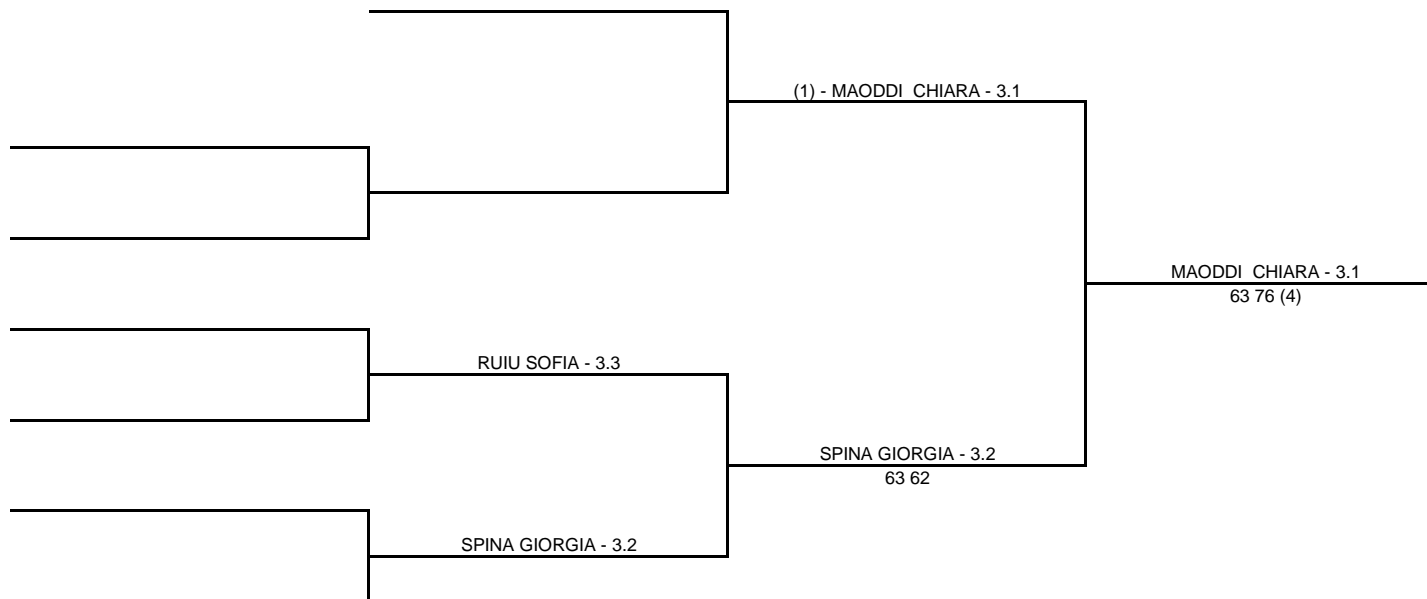

Il Giudice Arbitro: ZUCCA PIERO

TENNIS CLUB PORTOTORRES AS DILETTANTISTICA - SAR24 - 7° Memorial OPEN "Sergio Cara"

Singolare Femminile Open - Sezione 3° Categoria

02/03/2024 - 17/03/2024 iscritti n° 8

Tabellone compilato il 07/03/2024 alle ore 15:08 e subito esposto

Il Giudice Arbitro: ZUCCA PIERO

TENNIS CLUB PORTOTORRES AS DILETTANTISTICA - SAR24 - 7° Memorial OPEN "Sergio Cara"

Singolare Femminile Open - Sezione Finale

02/03/2024 - 17/03/2024 iscritti n° 6

Tabellone compilato il 11/03/2024 alle ore 13:51 e subito esposto

Il Giudice Arbitro: ZUCCA PIERO